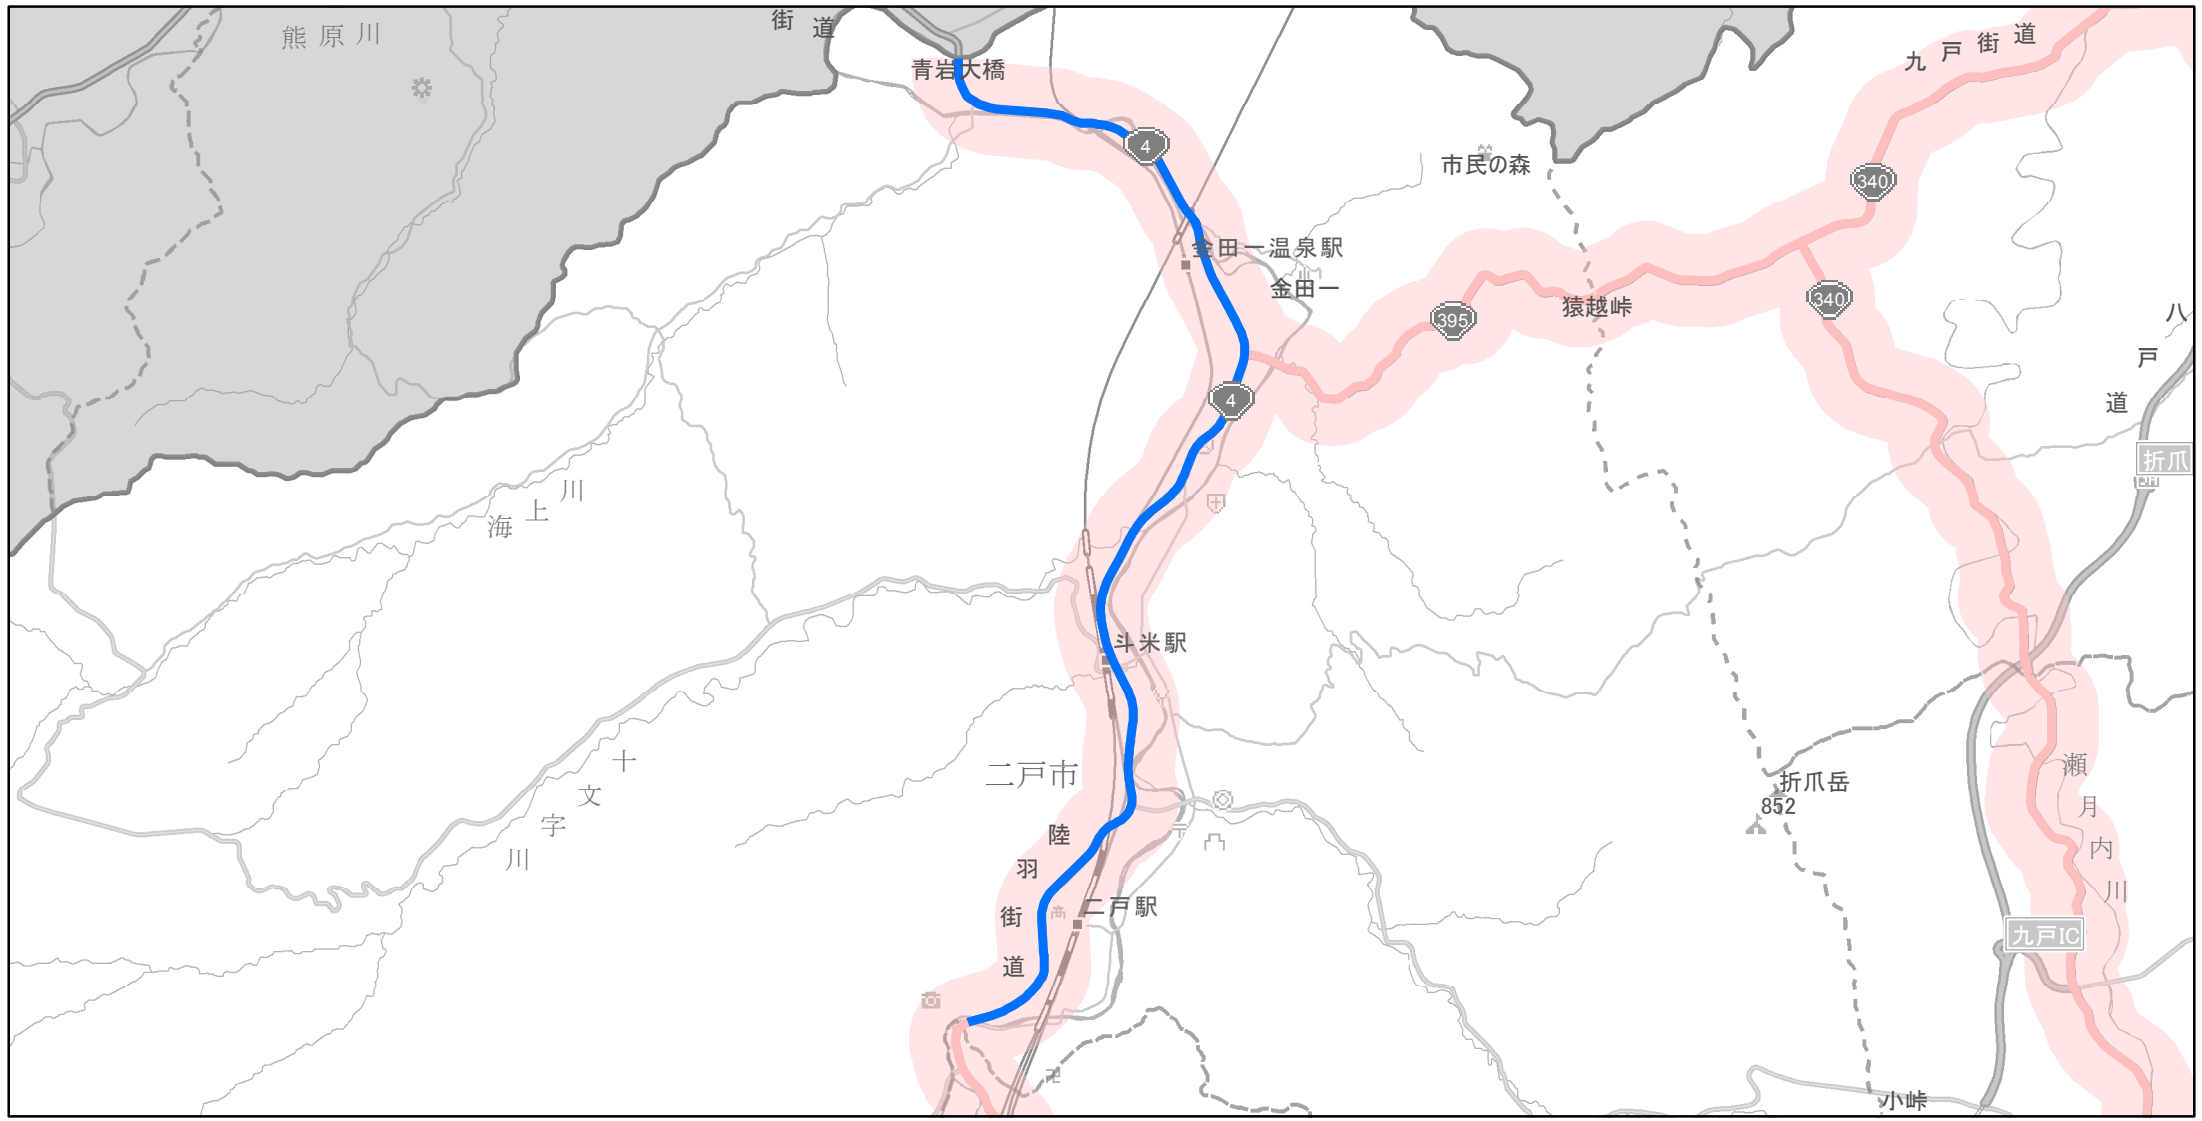

【岩手県】EV・PHV充電設備設置マップ
【主要道路等沿線（幅500m）】No.46

幹線国道 10km毎に2箇所
 高標高地域を通過する路線 15km毎に2箇所
 地方国道等（上記以外） 20km毎に2箇所

急速充電設備 0箇所
 普通充電設備 0箇所
 急速もしくは普通充電設備 2箇所

二戸市国道4号線沿い

(C) PASCO (C) INCREMENT P

- 主要道路等沿線
- 主要道路等沿線(その他)
- 設置範囲
- 隣接都道府県

0 1.25 2.5 km