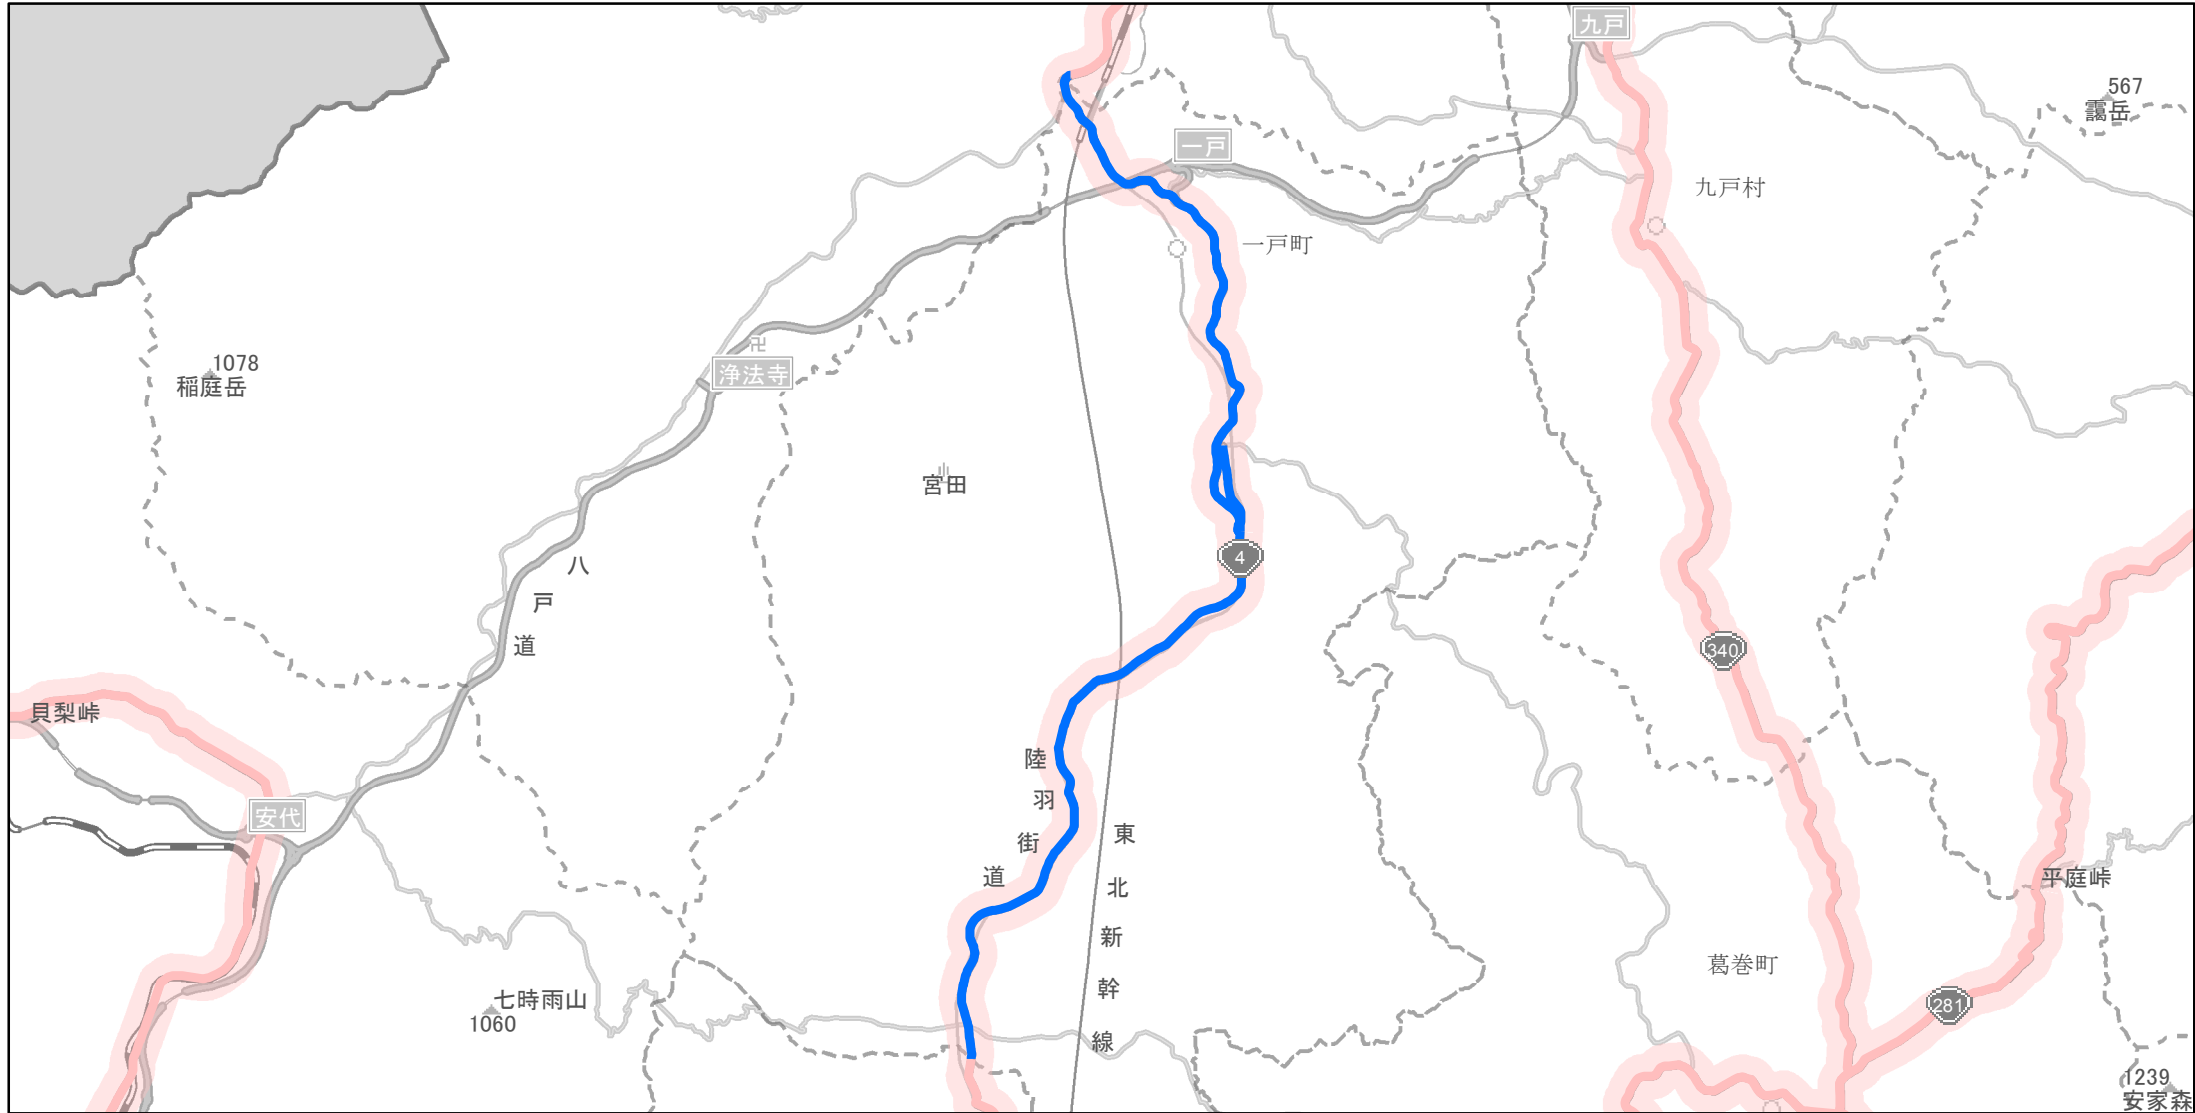

# 【岩手県】EV・PHV充電設備設置マップ

## 【主要道路等沿線（幅500m）】No.45

幹線国道 10km毎に2箇所  
高標高地域を通過する路線 15km毎に2箇所  
地方国道等（上記以外） 20km毎に2箇所

急速充電設備 0箇所  
普通充電設備 0箇所  
急速もしくは普通充電設備 6箇所

### 一戸町国道4号線沿い

(C) PASCO (C) INCREMENT P

- 主要道路等沿線
- 主要道路等沿線(その他)
- 設置範囲
- 隣接都道府県