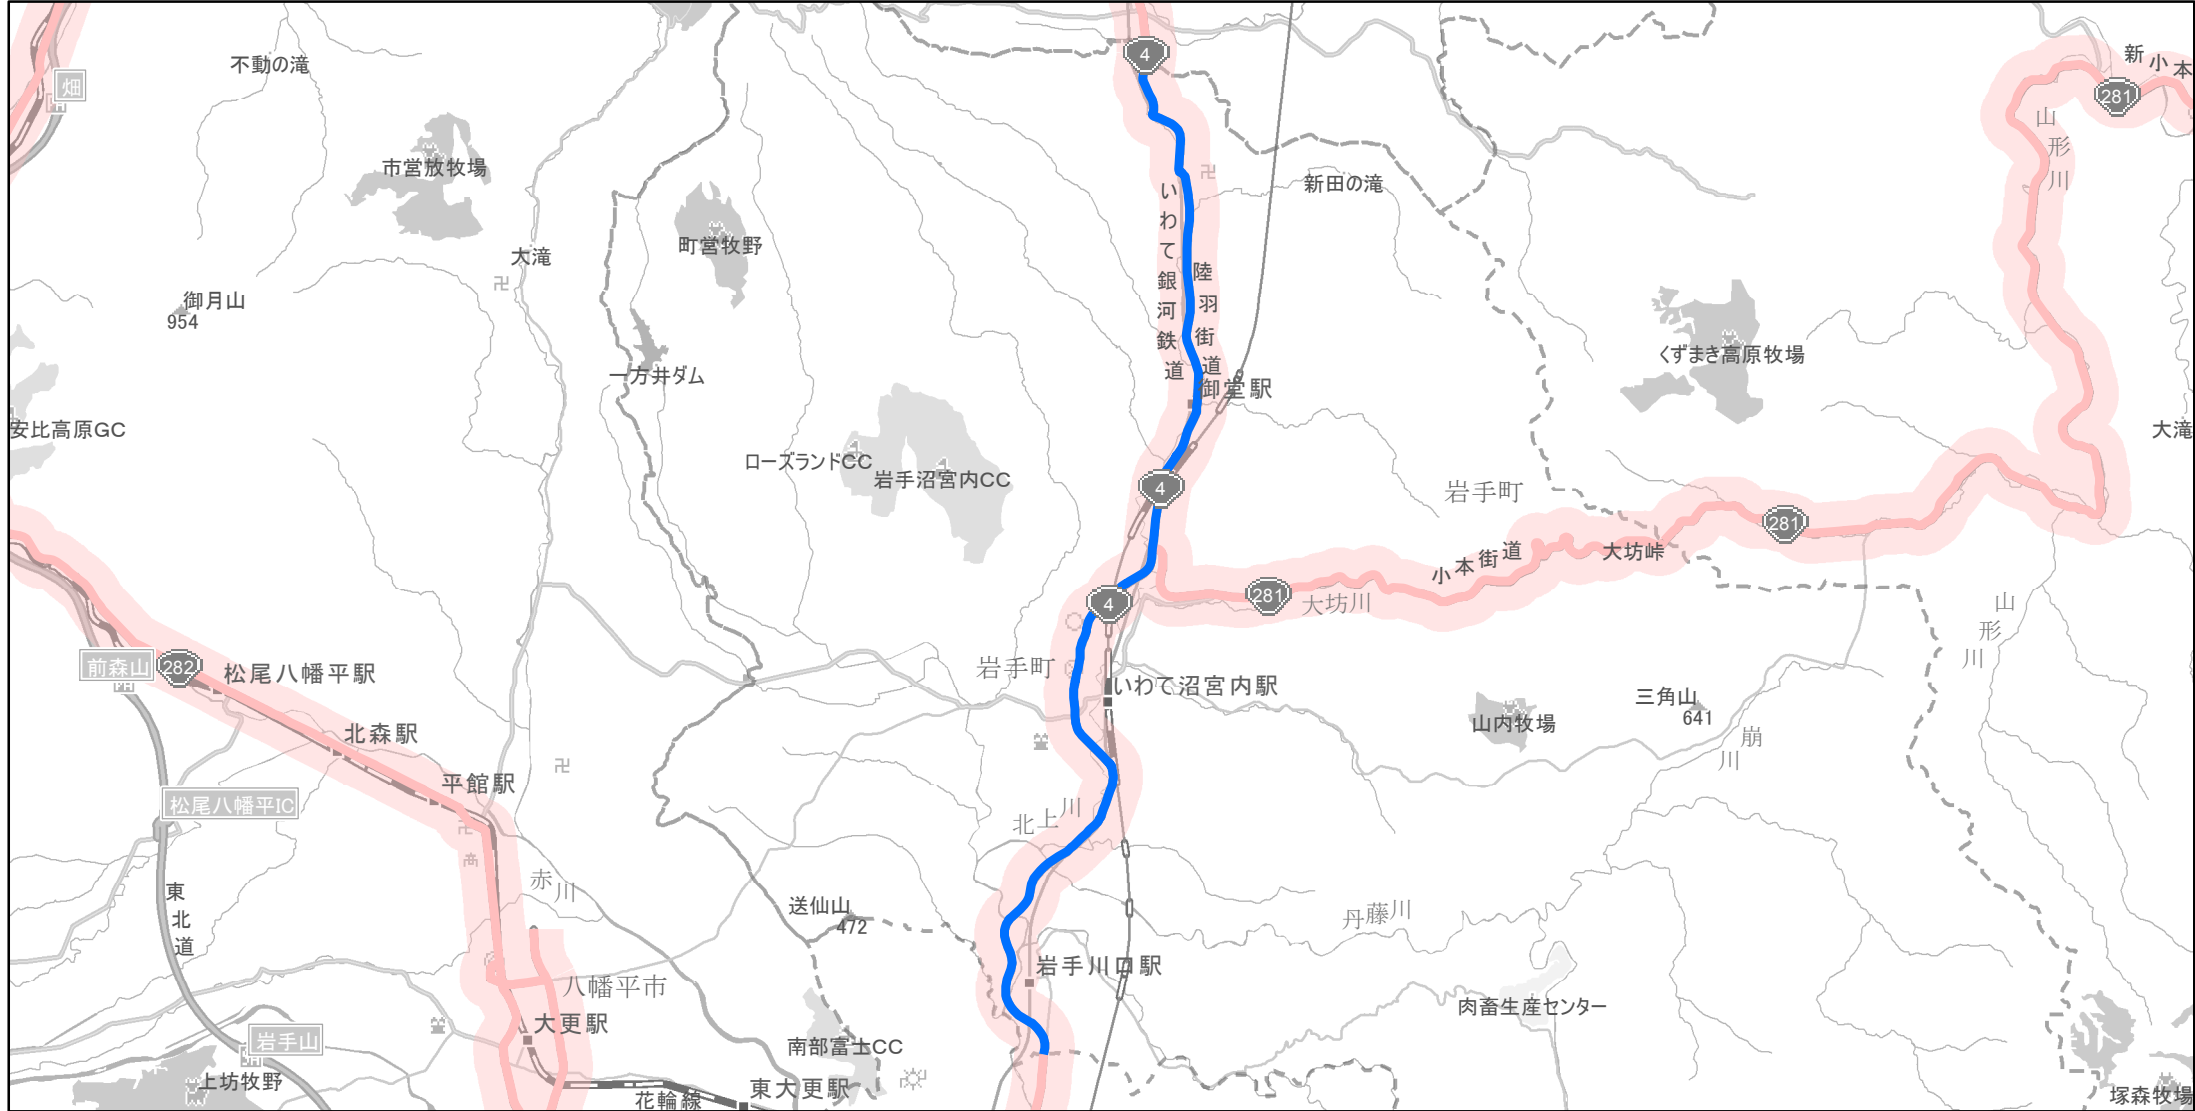

# 【岩手県】EV・PHV充電設備設置マップ

## 【主要道路等沿線（幅500m）】No.44

幹線国道 10km毎に2箇所  
 高標高地域を通過する路線 15km毎に2箇所  
 地方国道等（上記以外） 20km毎に2箇所

急速充電設備 0箇所  
 普通充電設備 0箇所  
 急速もしくは普通充電設備 4箇所

### 岩手町国道4号線沿い

(C) PASCO (C) INCREMENT P

- 主要道路等沿線
- 主要道路等沿線(その他)
- 設置範囲
- 隣接都道府県

0 2.25 4.5 km