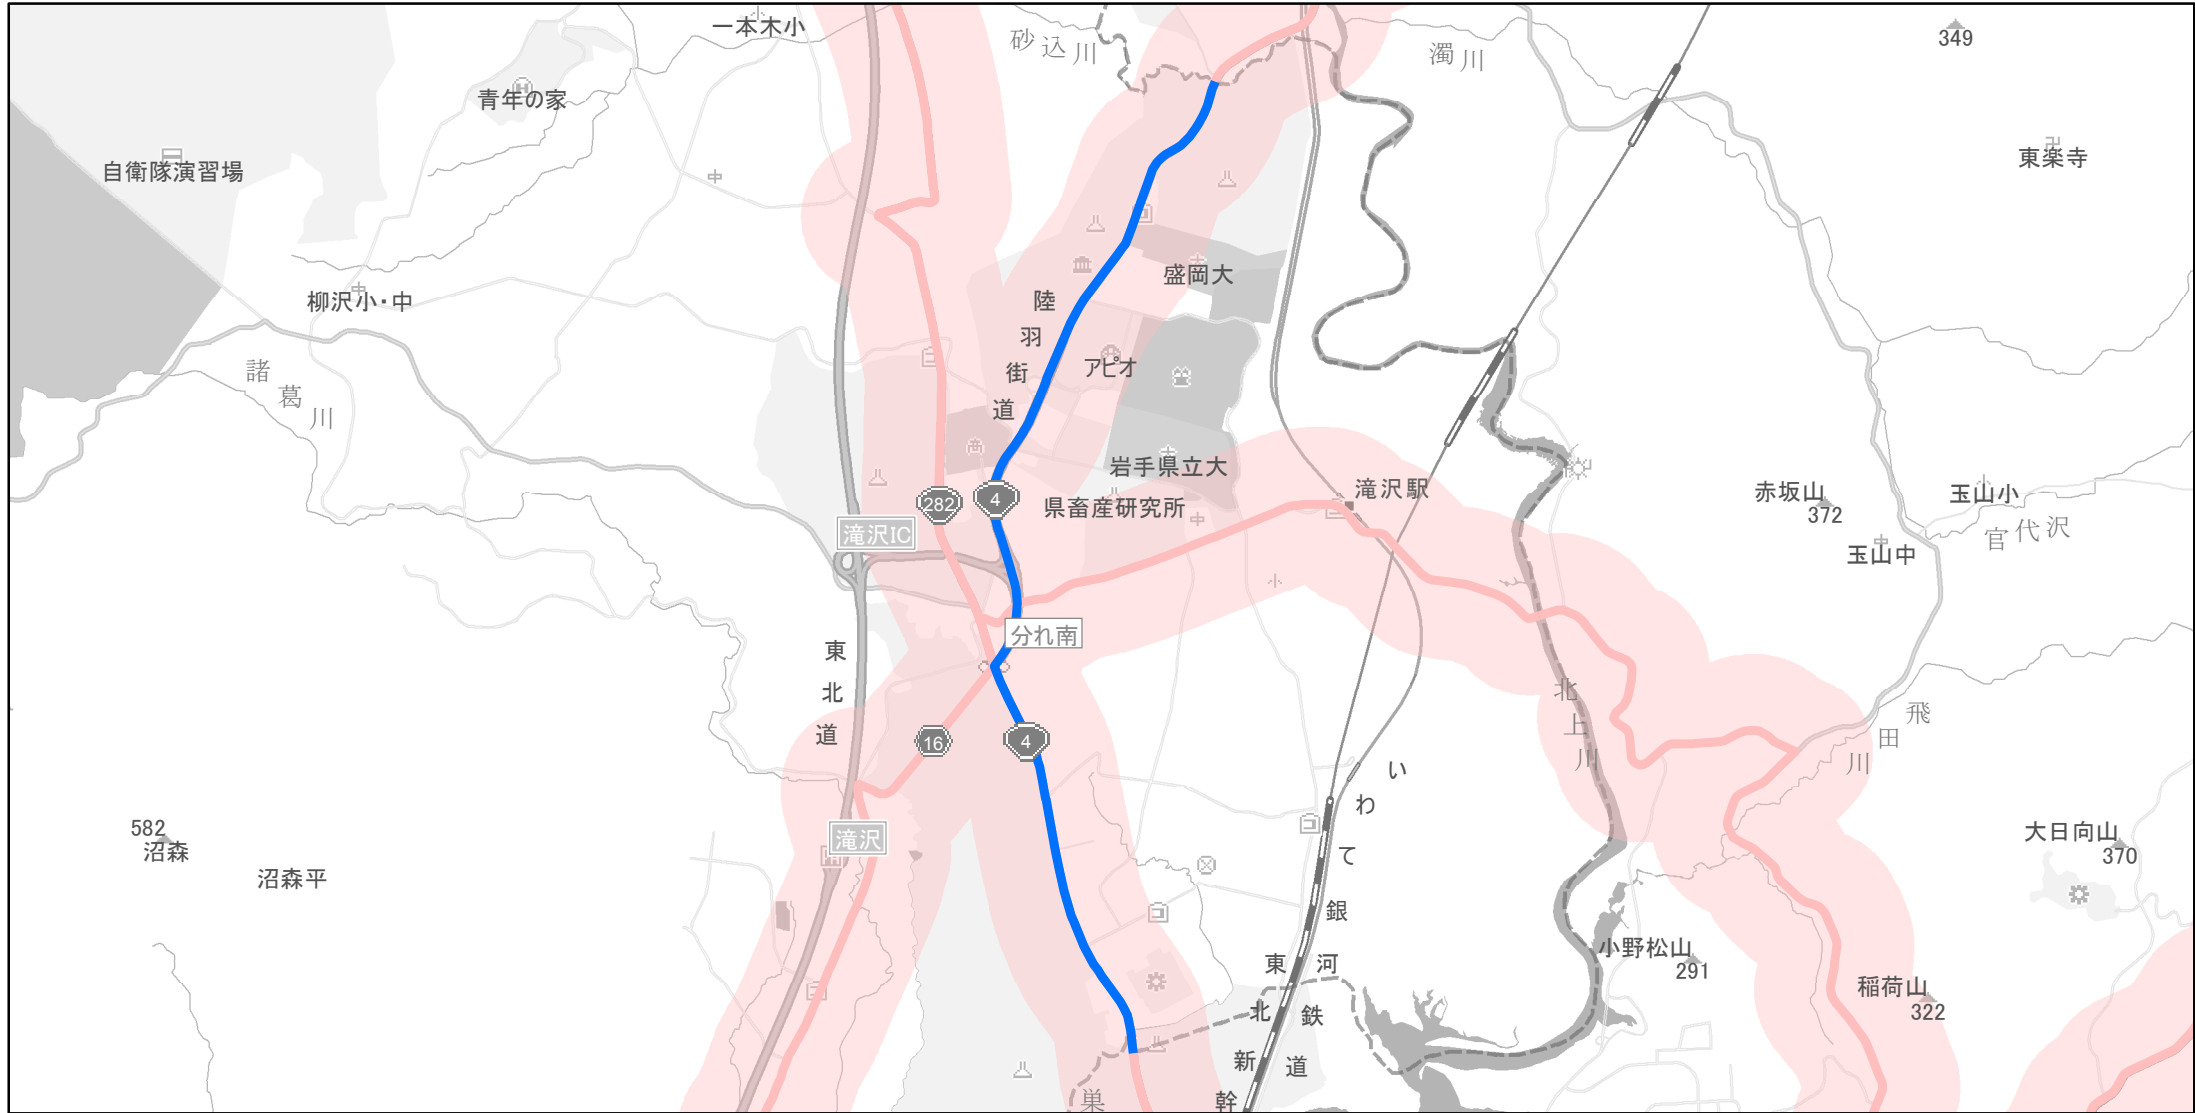

【岩手県】EV・PHV充電設備設置マップ

【主要道路等沿線（幅500m）】No.43

幹線国道 10km毎に2箇所
 高標高地域を通過する路線 15km毎に2箇所
 地方国道等（上記以外） 20km毎に2箇所

急速充電設備 0箇所
 普通充電設備 0箇所
 急速もしくは普通充電設備 2箇所

滝沢村国道4号線沿い