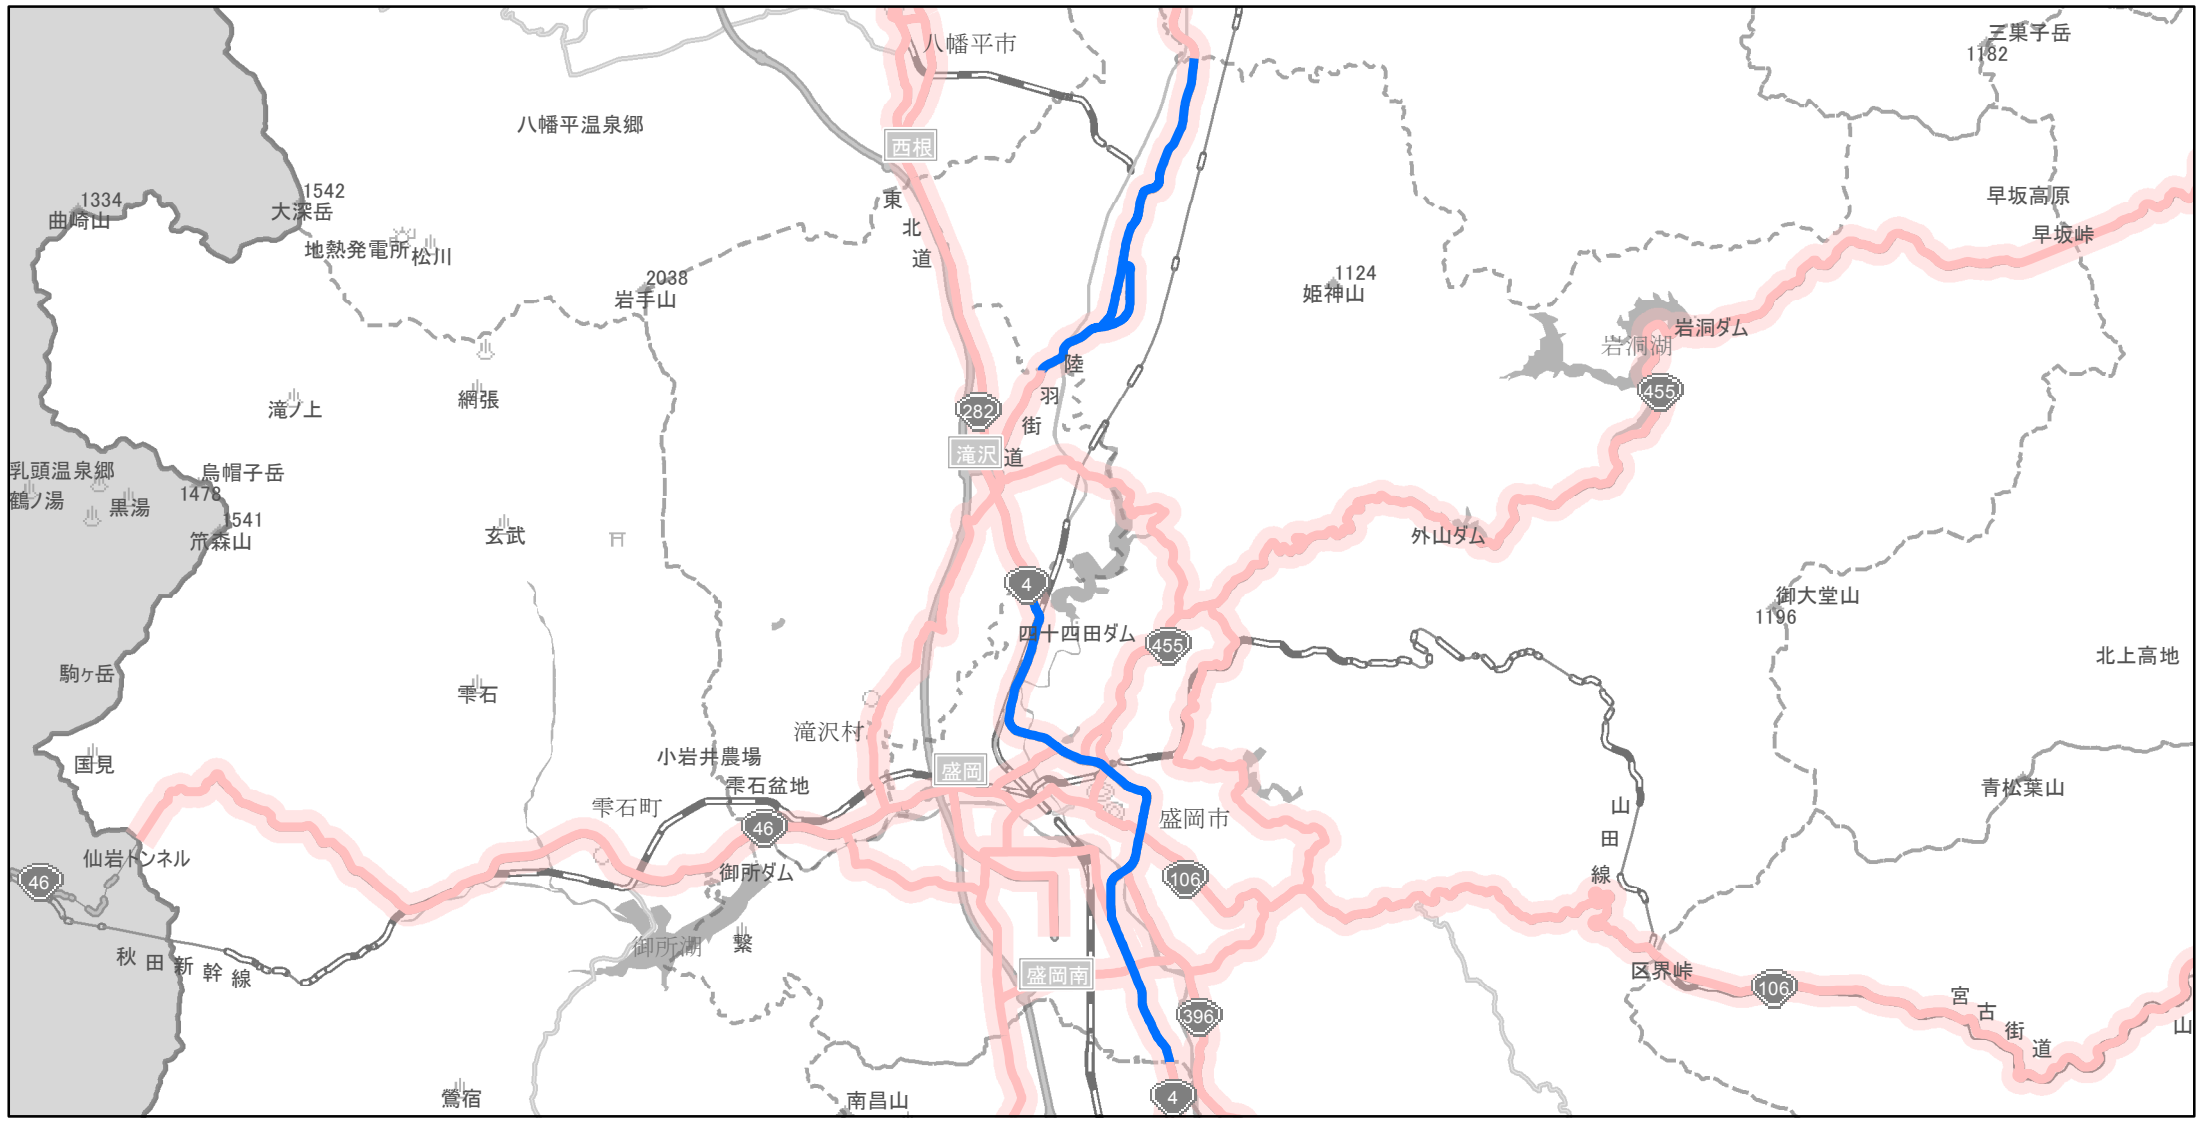

【岩手県】EV・PHV充電設備設置マップ

【主要道路等沿線（幅500m）】No.42

幹線国道 10km毎に2箇所
 高標高地域を通過する路線 15km毎に2箇所
 地方国道等（上記以外） 20km毎に2箇所

急速充電設備 0箇所
 普通充電設備 0箇所
 急速もしくは普通充電設備 6箇所

盛岡市国道4号線沿い

(C) PASCO (C) INCREMENT P

- 主要道路等沿線
- 主要道路等沿線(その他)
- 設置範囲
- 隣接都道府県

0 4 8 km