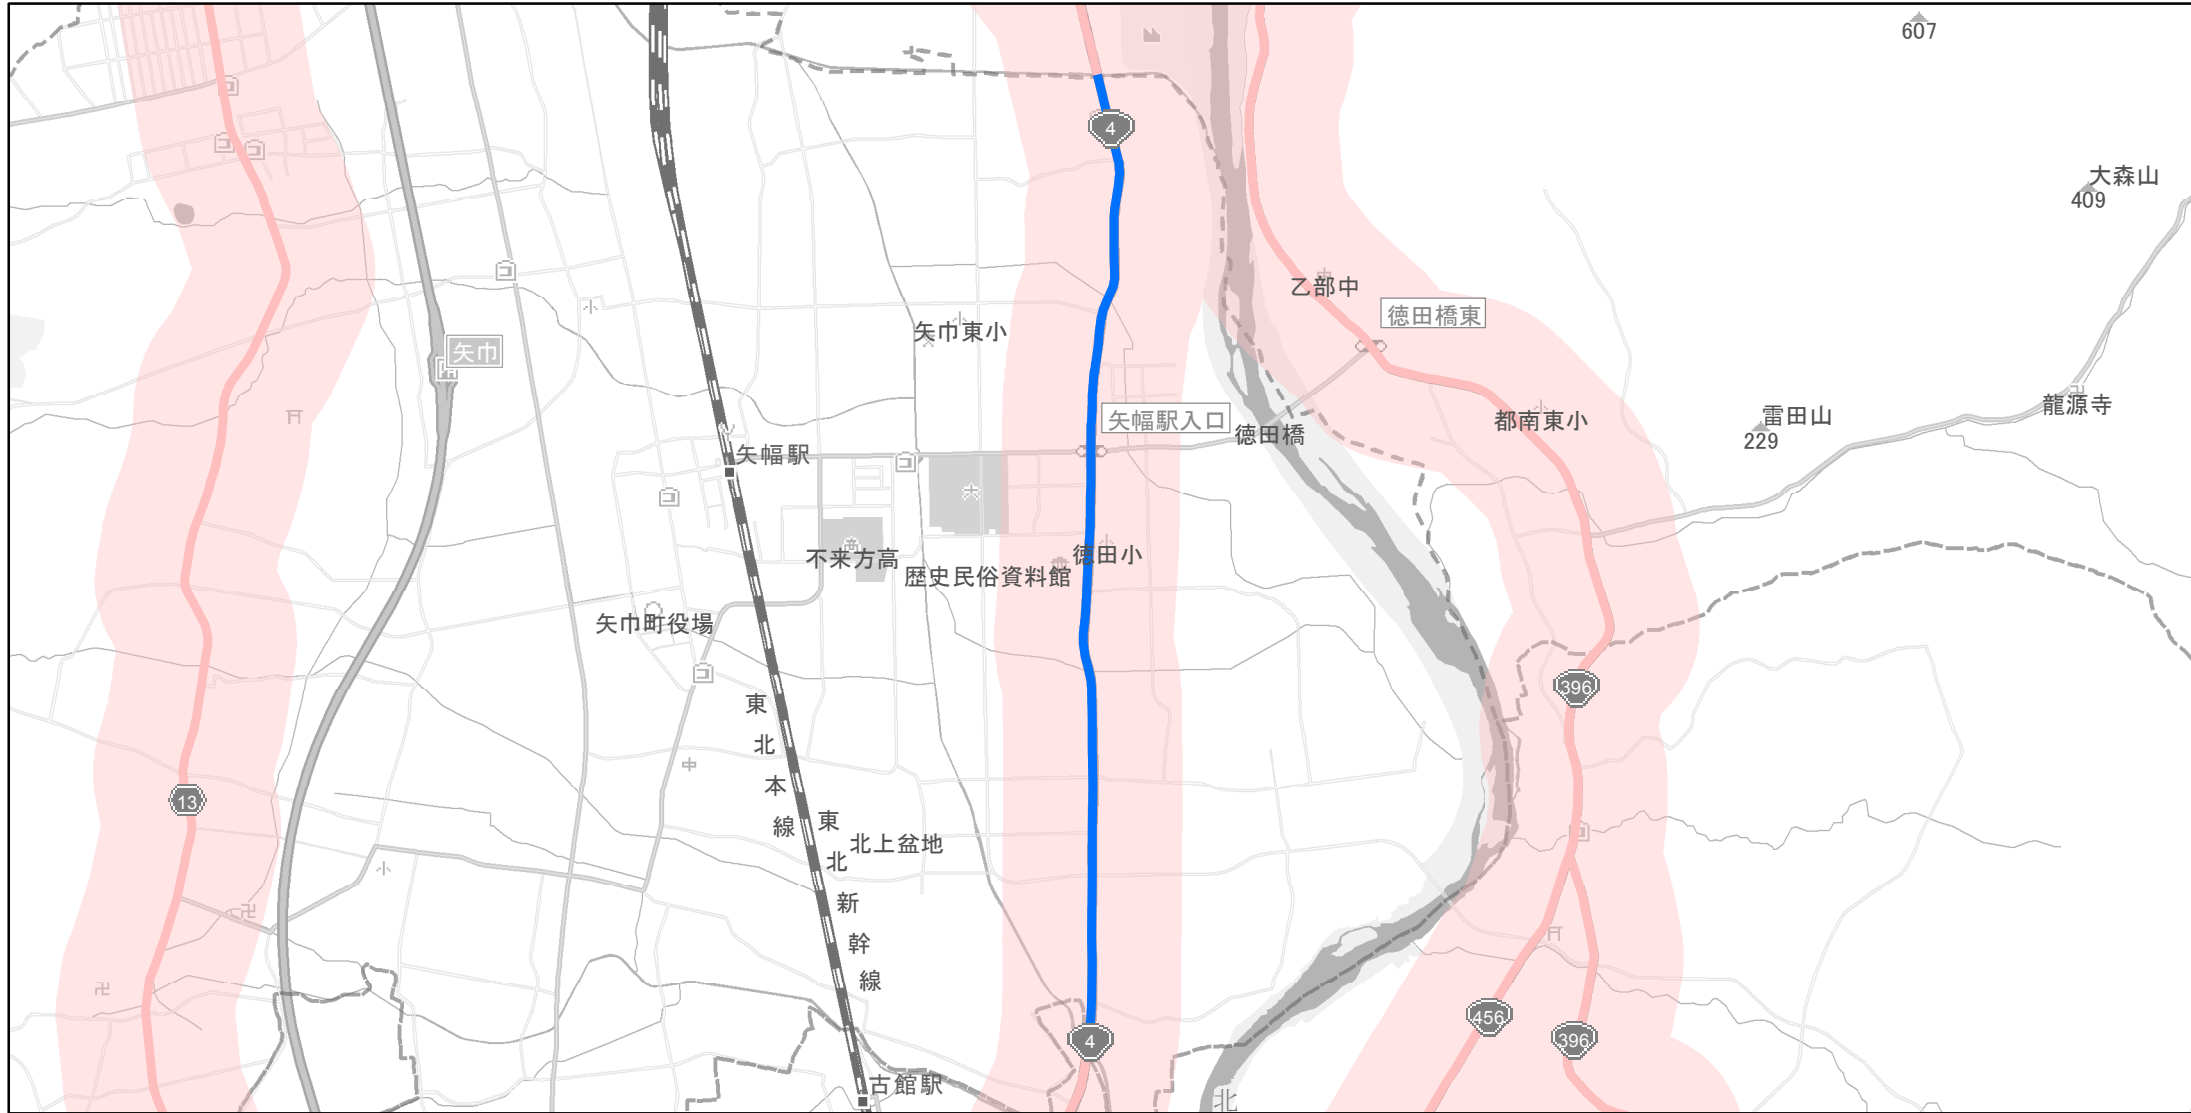

【岩手県】EV・PHV充電設備設置マップ

【主要道路等沿線（幅500m）】No.41

幹線国道 10km毎に2箇所
高標高地域を通過する路線 15km毎に2箇所
地方国道等（上記以外） 20km毎に2箇所

急速充電設備 0箇所
普通充電設備 0箇所
急速もしくは普通充電設備 2箇所

矢巾町国道4号線沿い

(C) PASCO (C) INCREMENT P

- 主要道路等沿線
- 主要道路等沿線(その他)
- 設置範囲
- 隣接都道府県