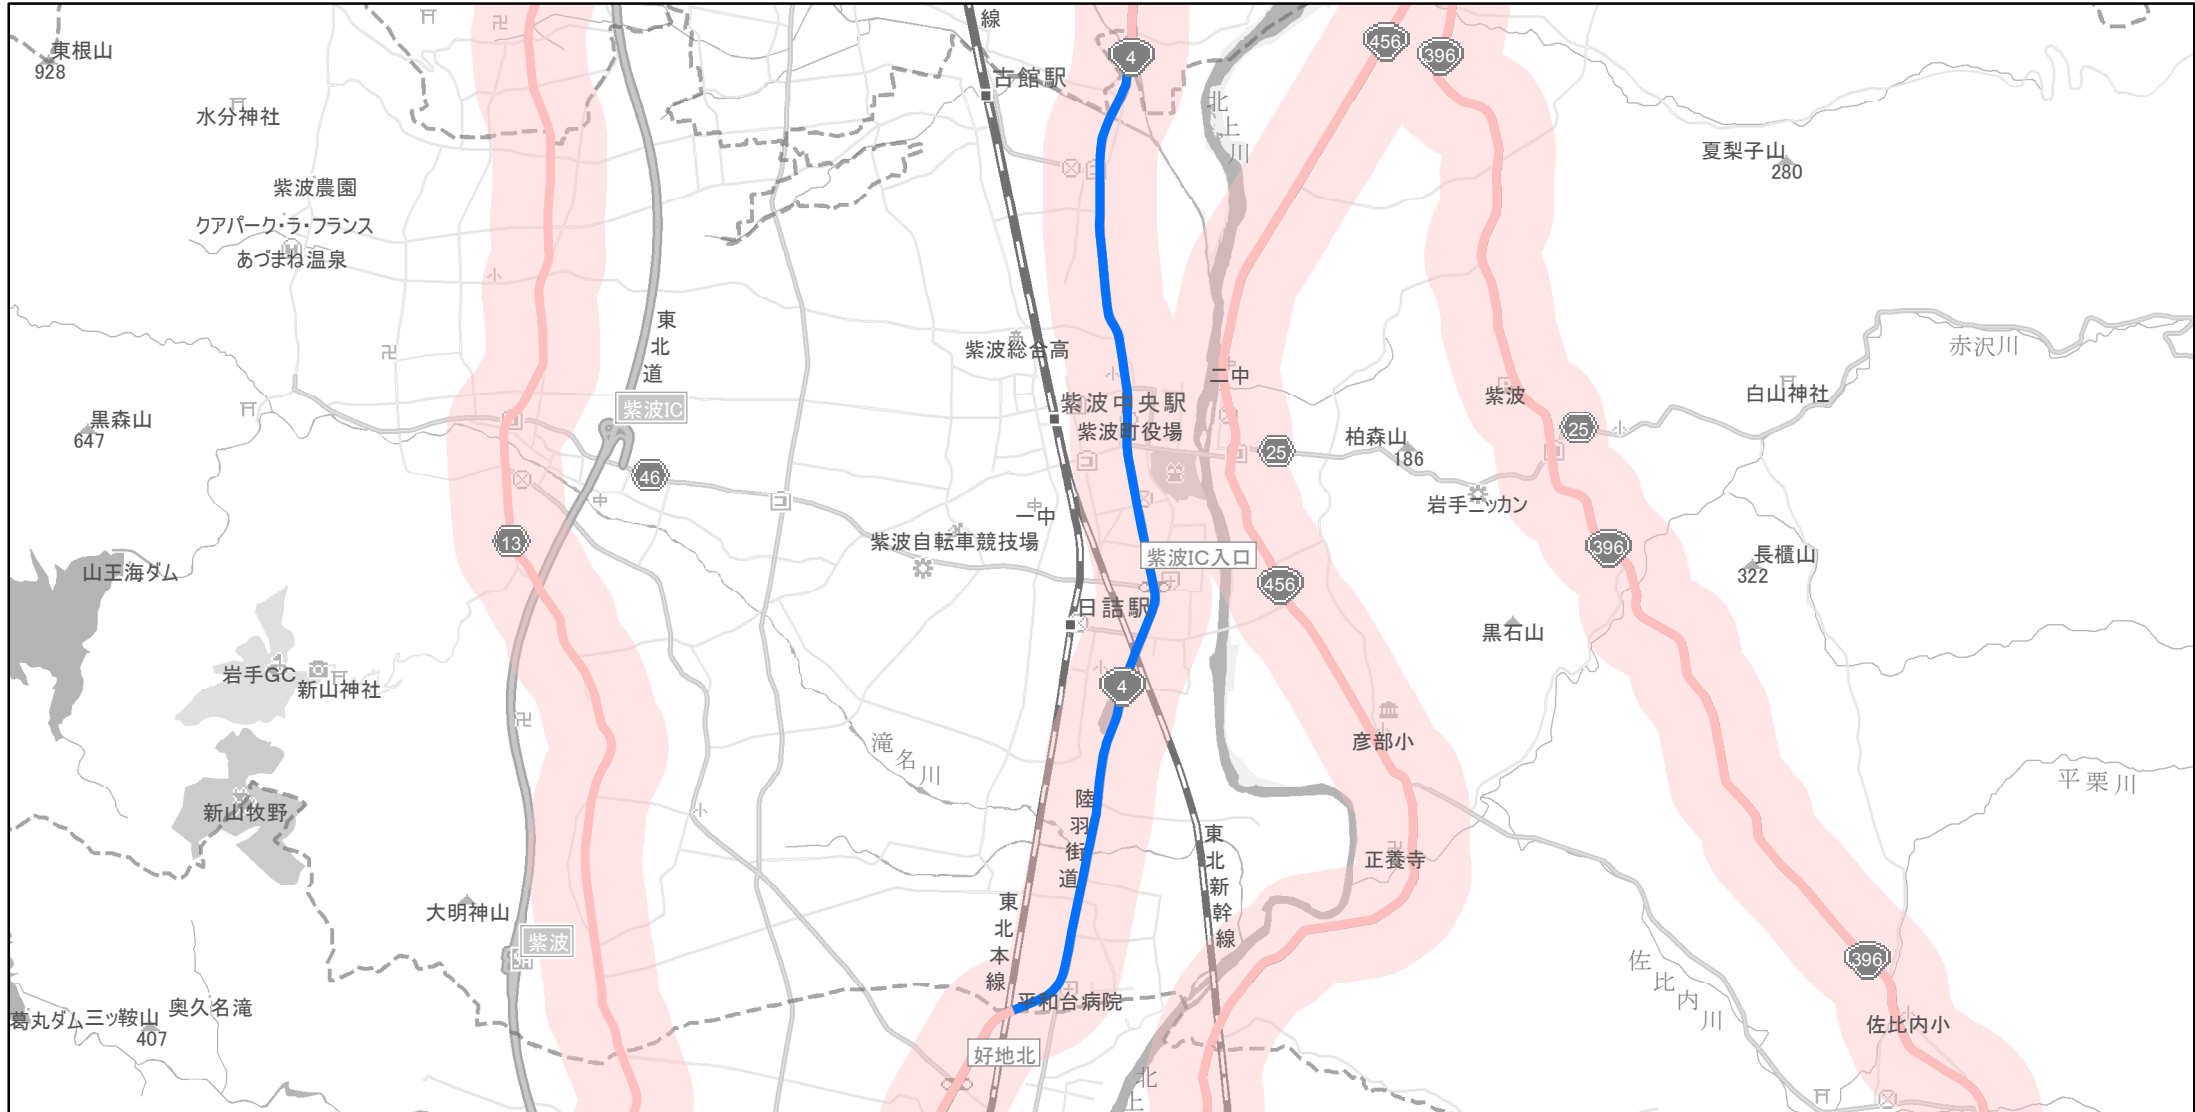

# 【岩手県】EV・PHV充電設備設置マップ

## 【主要道路等沿線（幅500m）】No.40

幹線国道 10km毎に2箇所  
 高標高地域を通過する路線 15km毎に2箇所  
 地方国道等（上記以外） 20km毎に2箇所

急速充電設備 0箇所  
 普通充電設備 0箇所  
 急速もしくは普通充電設備 2箇所

### 紫波町国道4号線沿い

(C) PASCO (C) INCREMENT P

- 主要道路等沿線
- 主要道路等沿線(その他)
- 設置範囲
- 隣接都道府県

0 1 2 km