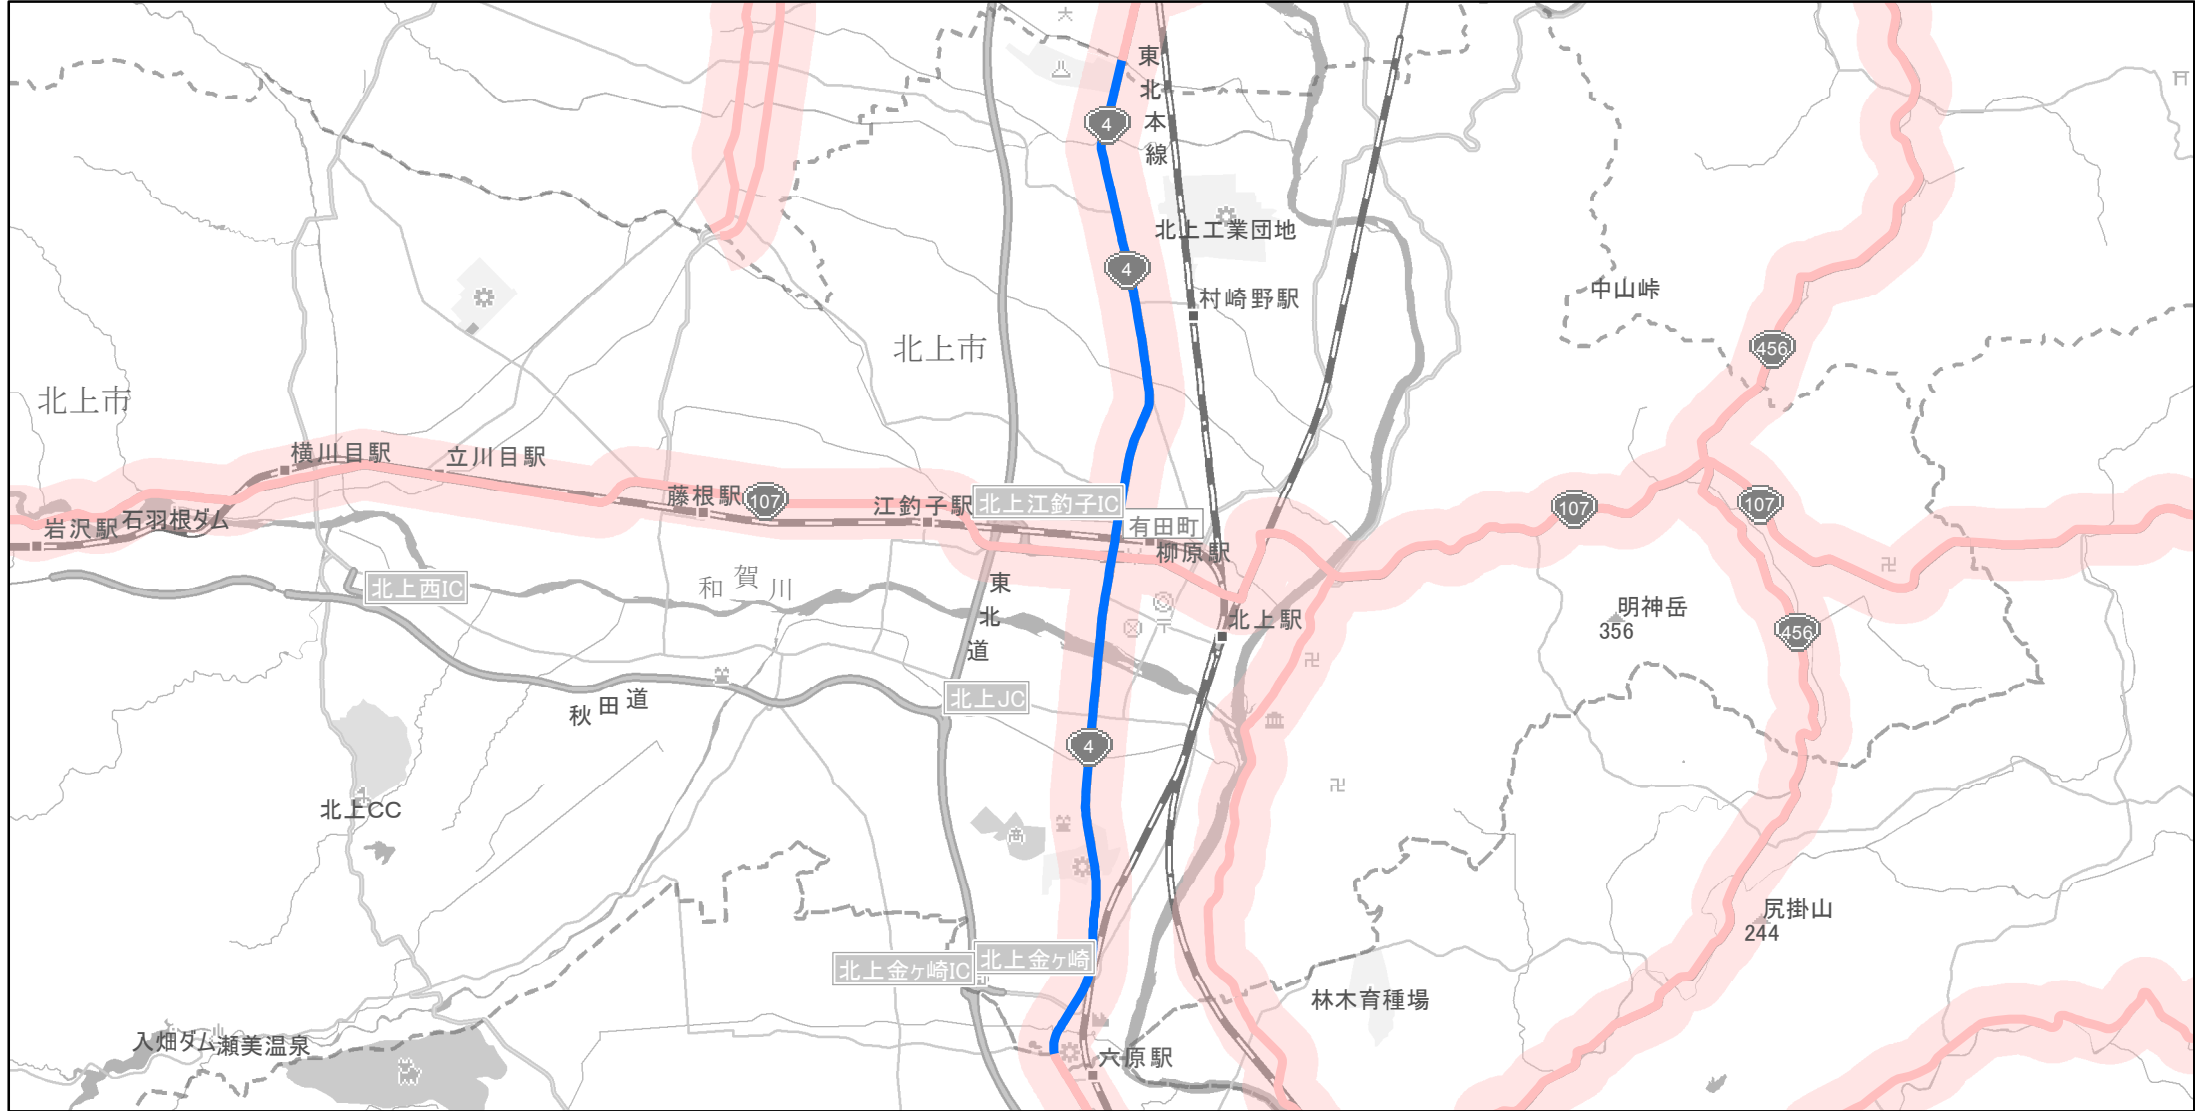

【岩手県】EV・PHV充電設備設置マップ

【主要道路等沿線（幅500m）】No.38

幹線国道 10km毎に2箇所
 高標高地域を通過する路線 15km毎に2箇所
 地方国道等（上記以外） 20km毎に2箇所

急速充電設備 0箇所
 普通充電設備 0箇所
 急速もしくは普通充電設備 2箇所

北上市国道4号線沿い

(C) PASCO (C) INCREMENT P

- 主要道路等沿線
- 主要道路等沿線(その他)
- 設置範囲
- 隣接都道府県

0 1.75 3.5 km