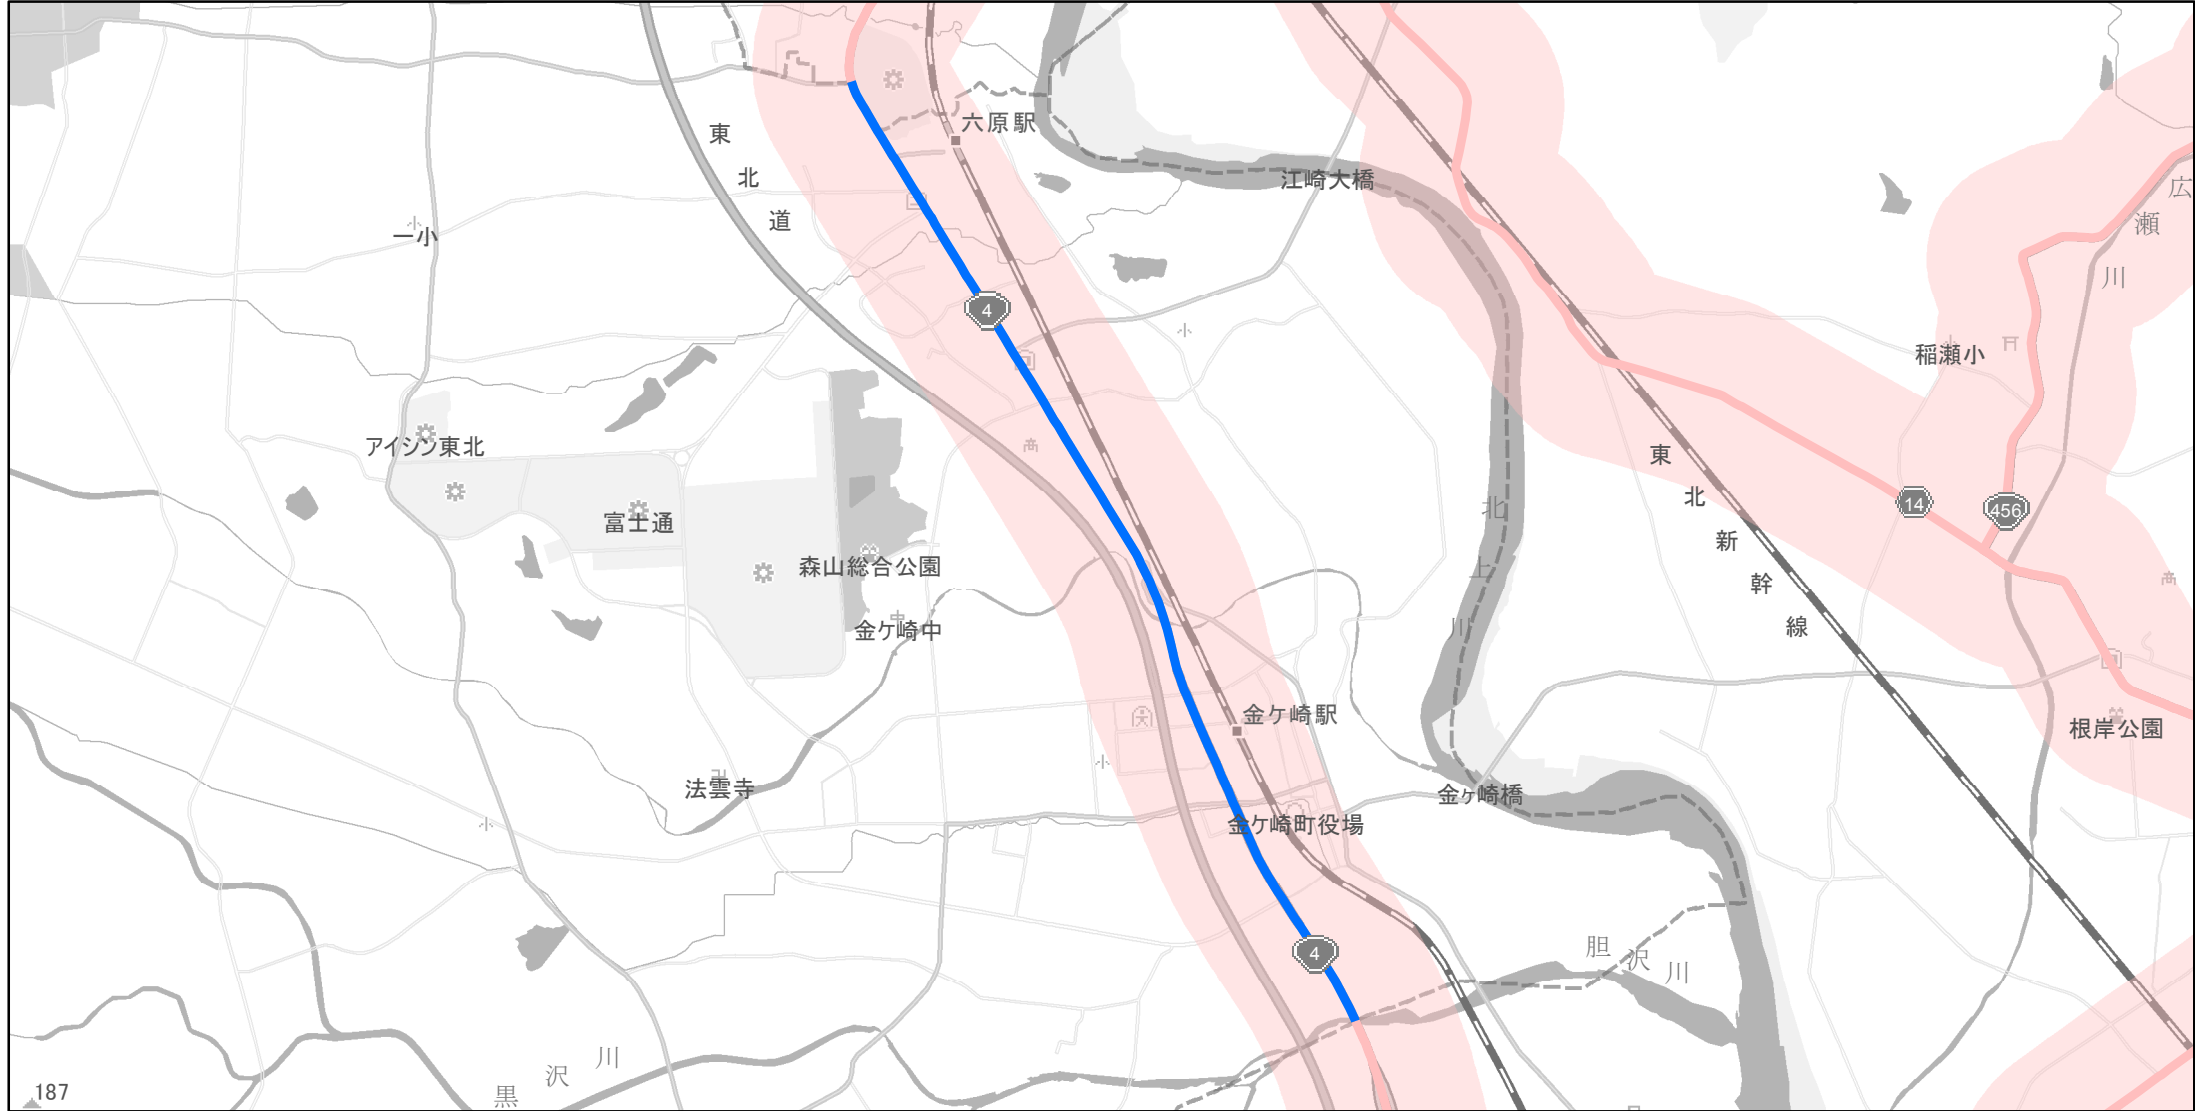

【岩手県】EV・PHV充電設備設置マップ

【主要道路等沿線（幅500m）】No.37

幹線国道 10km毎に2箇所
高標高地域を通過する路線 15km毎に2箇所
地方国道等（上記以外） 20km毎に2箇所

急速充電設備 0箇所
普通充電設備 0箇所
急速もしくは普通充電設備 2箇所

金ヶ崎町国道4号線沿い

(C) PASCO (C) INCREMENT P

- 主要道路等沿線
- 主要道路等沿線(その他)
- 設置範囲
- 隣接都道府県