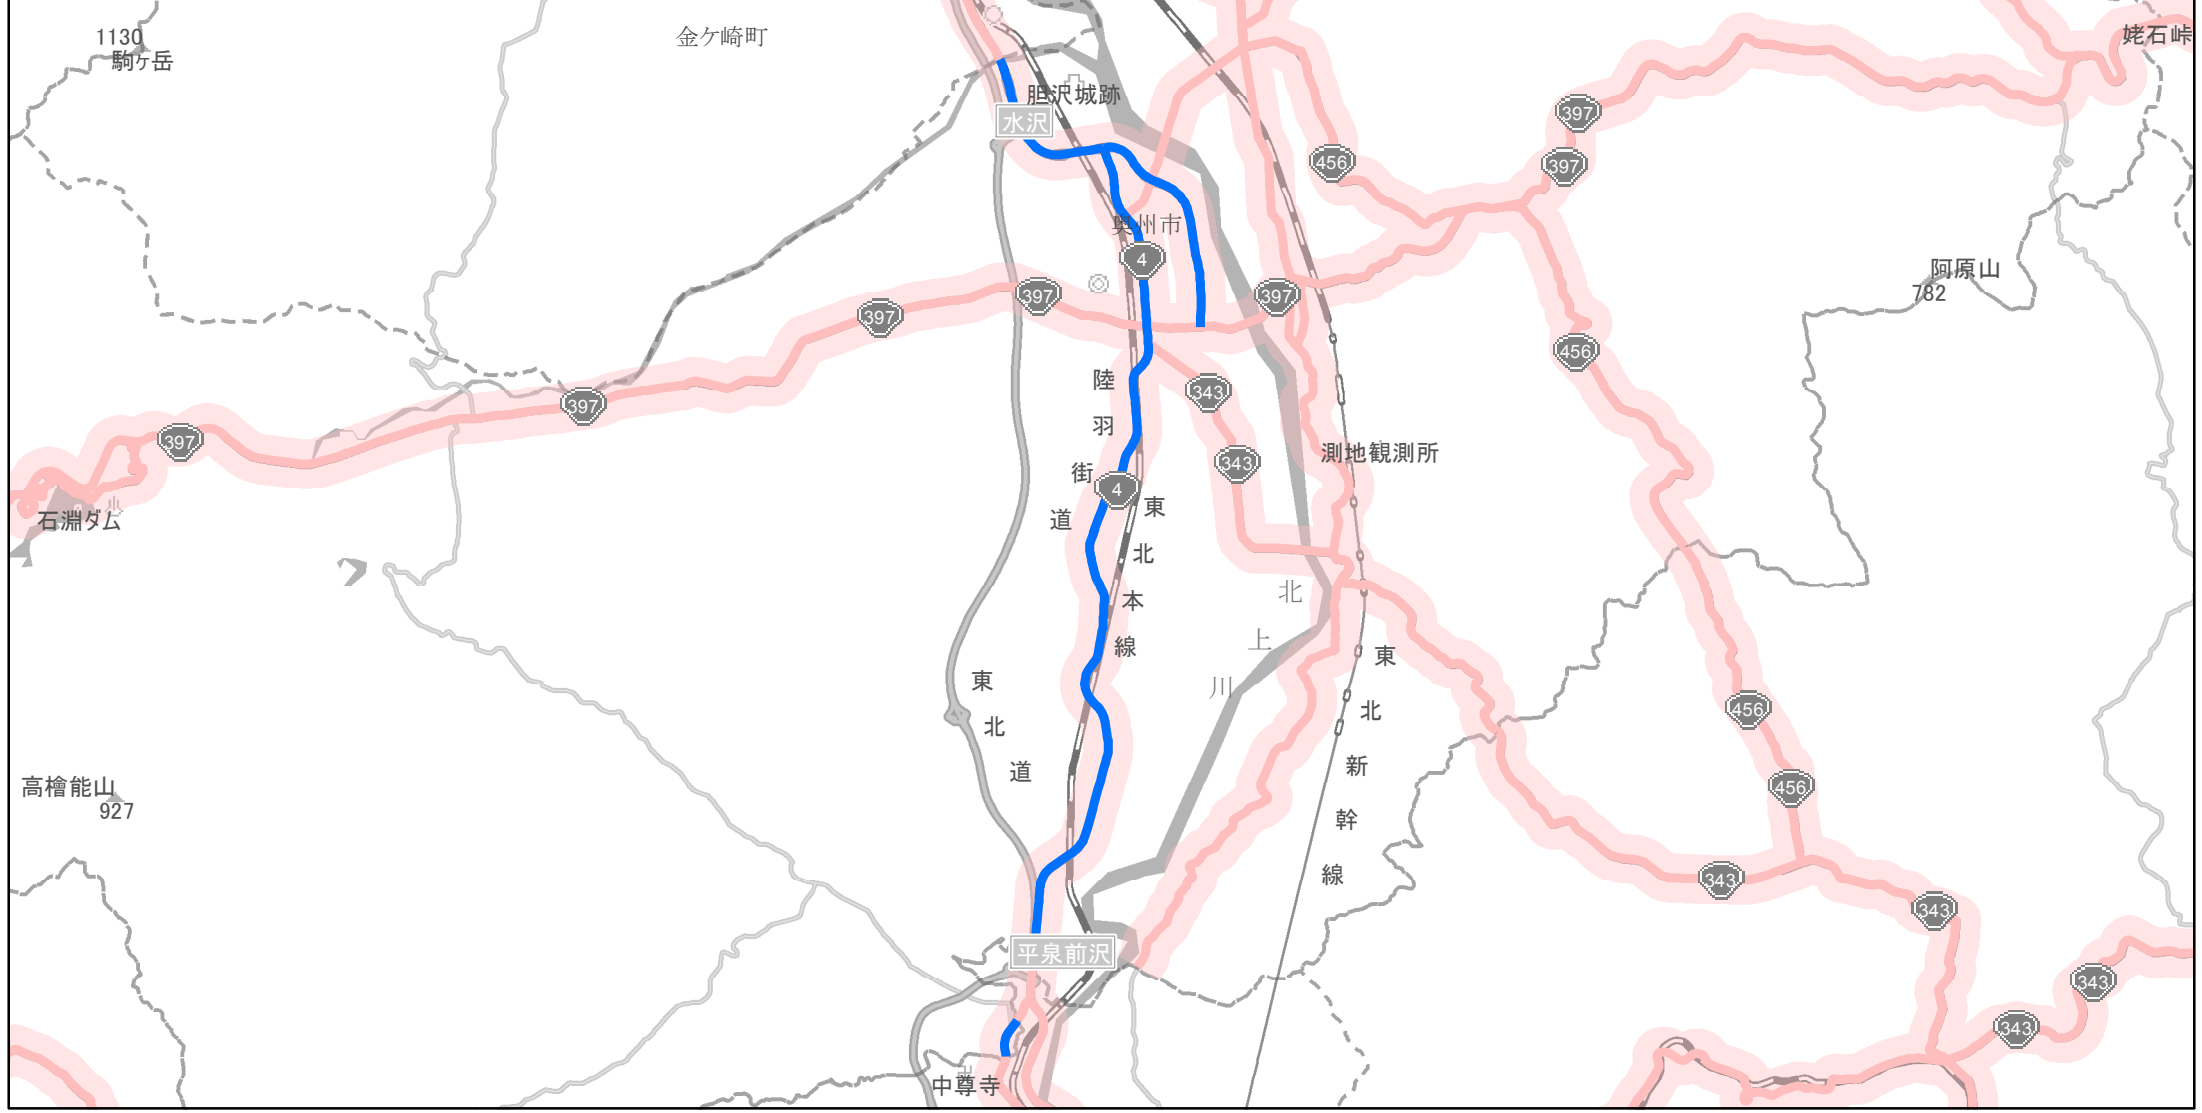

【岩手県】EV・PHV充電設備設置マップ
 【主要道路等沿線（幅500m）】No.36

幹線国道 10km毎に2箇所
 高標高地域を通過する路線 15km毎に2箇所
 地方国道等（上記以外） 20km毎に2箇所

急速充電設備 0箇所
 普通充電設備 0箇所
 急速もしくは普通充電設備 6箇所

奥州市国道4号線沿い

(C) PASCO (C) INCREMENT P

- 主要道路等沿線
- 主要道路等沿線(その他)
- 設置範囲
- 隣接都道府県

0 2.75 5.5 km