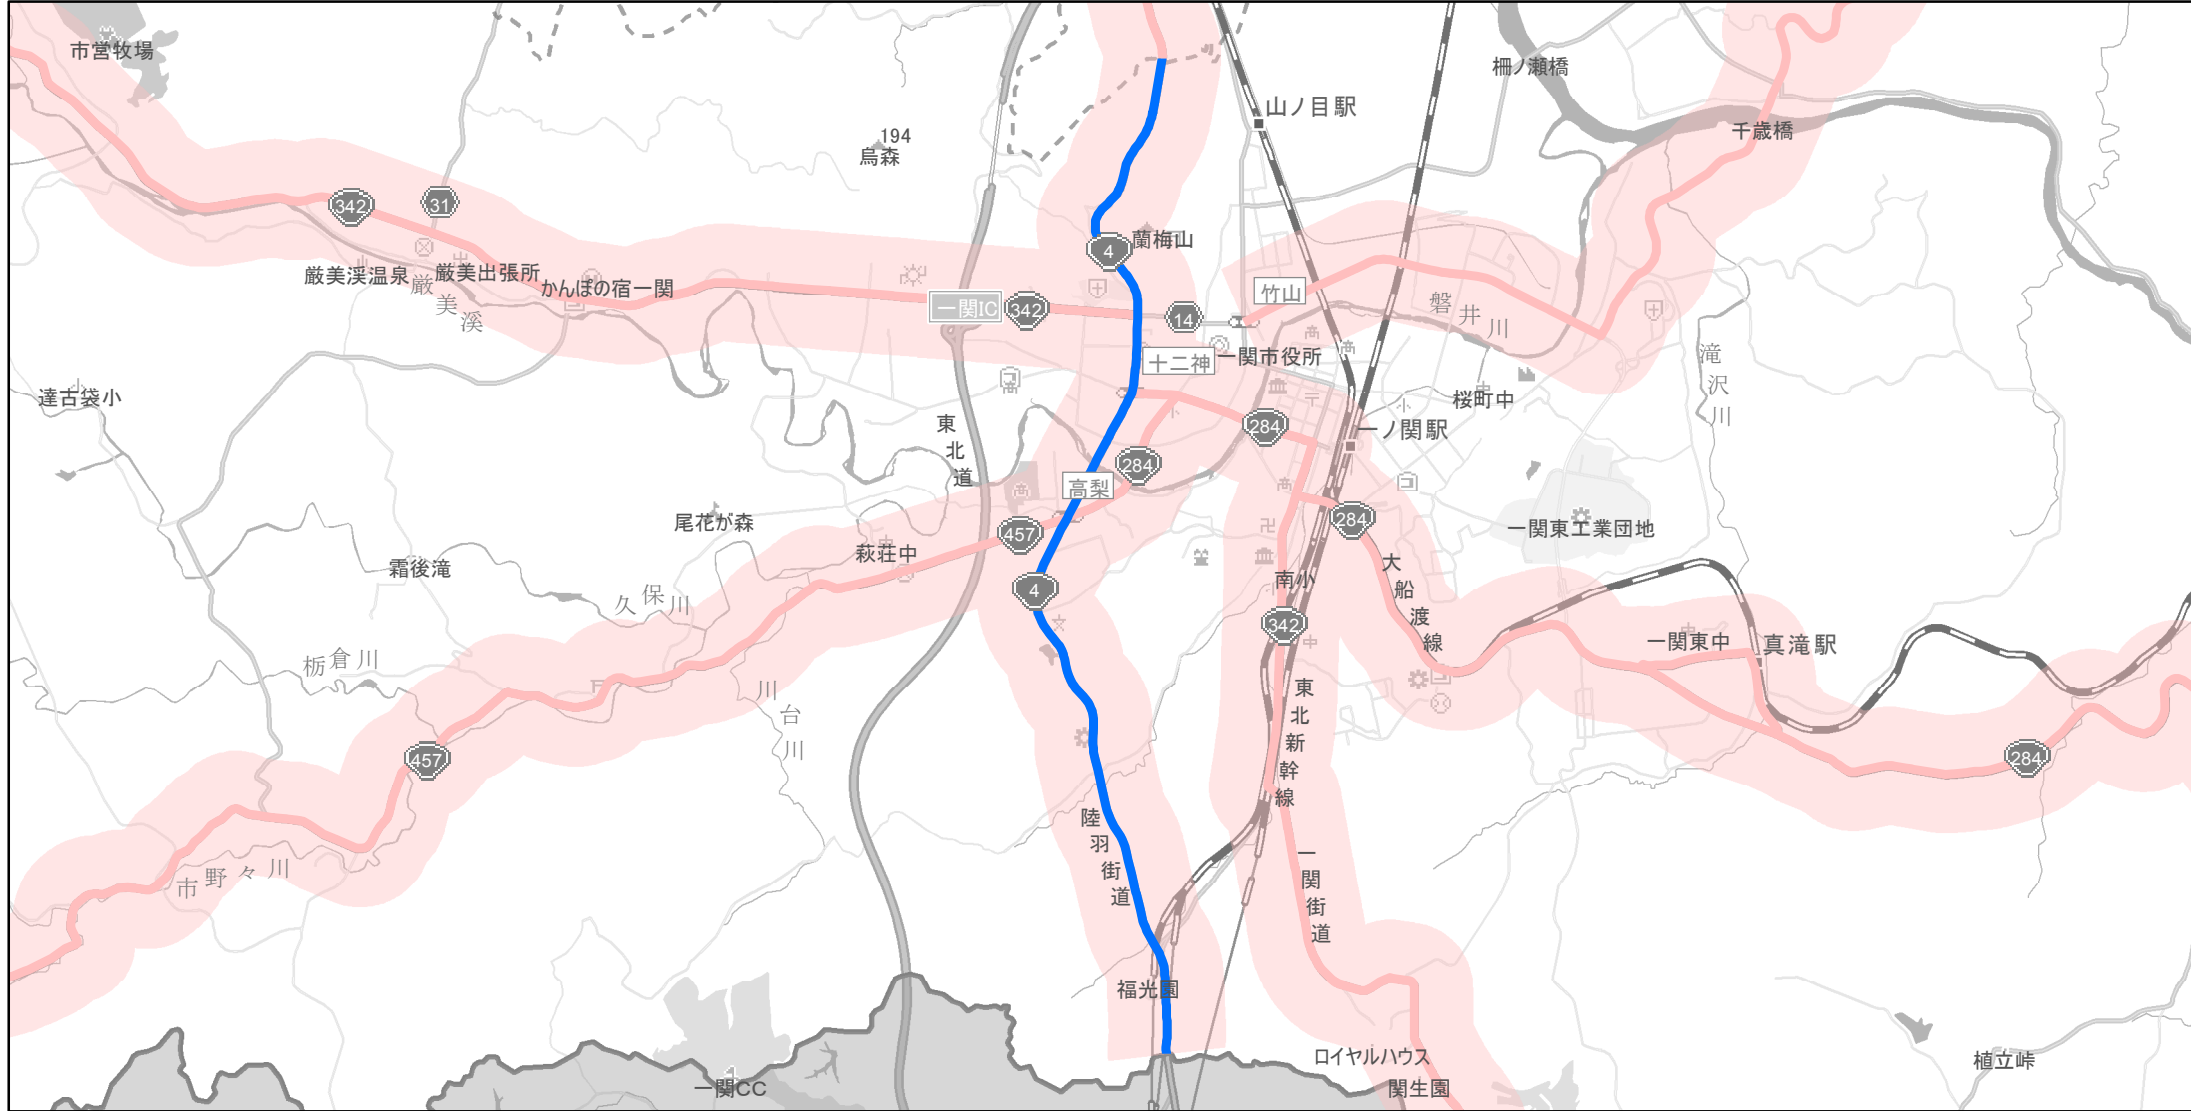

【岩手県】EV・PHV充電設備設置マップ

【主要道路等沿線（幅500m）】No.34

幹線国道 10km毎に2箇所
 高標高地域を通過する路線 15km毎に2箇所
 地方国道等（上記以外） 20km毎に2箇所

急速充電設備 0箇所
 普通充電設備 0箇所
 急速もしくは普通充電設備 2箇所

一関市国道4号線沿い

(C) PASCO (C) INCREMENT P

- 主要道路等沿線
- 主要道路等沿線(その他)
- 設置範囲
- 隣接都道府県

0 1 2 km