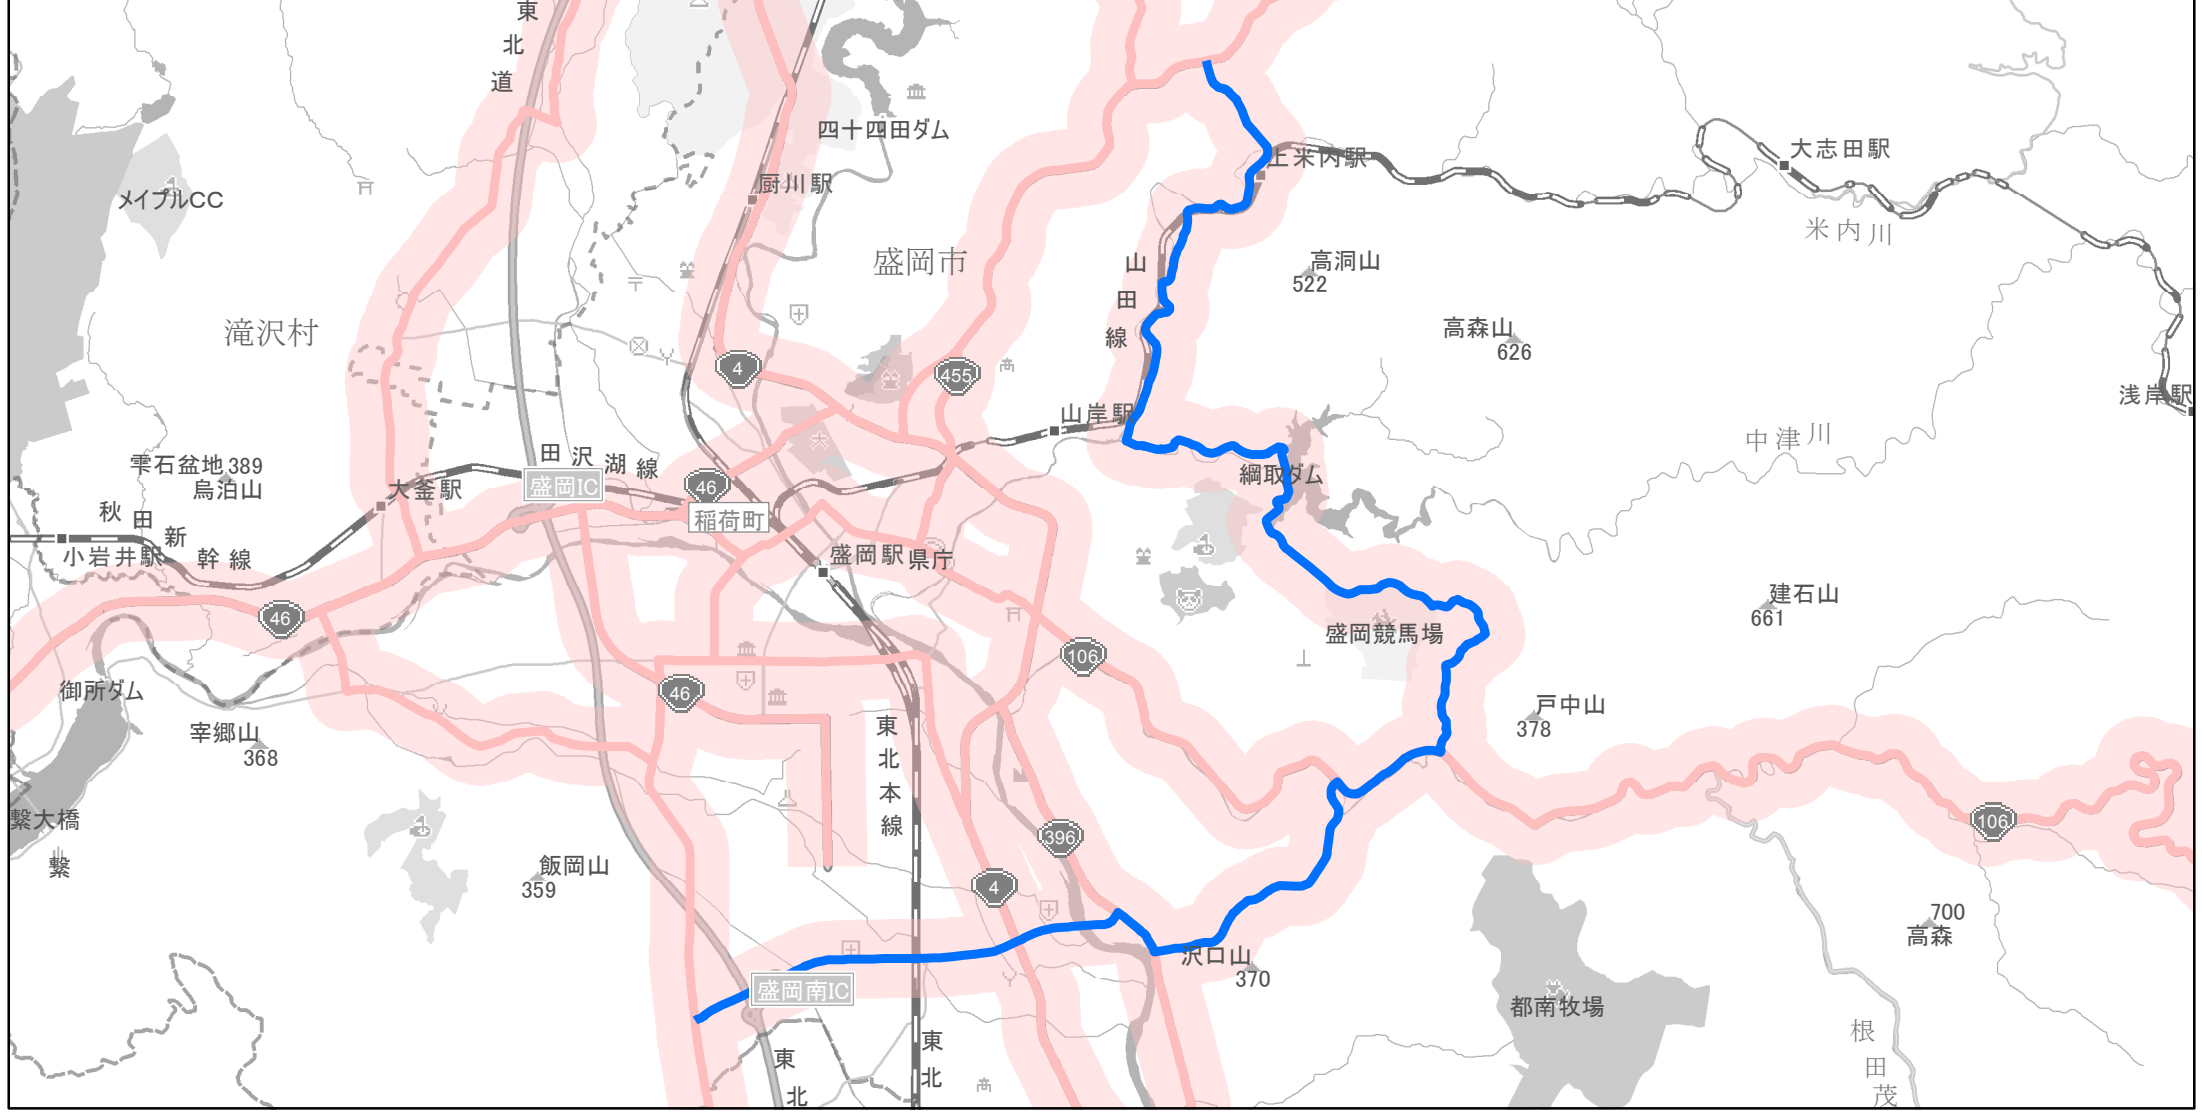

# 【岩手県】EV・PHV充電設備設置マップ

## 【主要道路等沿線（幅500m）】No.122

幹線国道 10km毎に2箇所  
 高標高地域を通過する路線 15km毎に2箇所  
 地方国道等（上記以外） 20km毎に2箇所

急速充電設備 0箇所  
 普通充電設備 0箇所  
 急速もしくは普通充電設備 2箇所

### 盛岡市県道36号線沿い

(C) PASCO (C) INCREMENT P

- 主要道路等沿線
- 主要道路等沿線(その他)
- 設置範囲
- 隣接都道府県

0 1.5 3 km