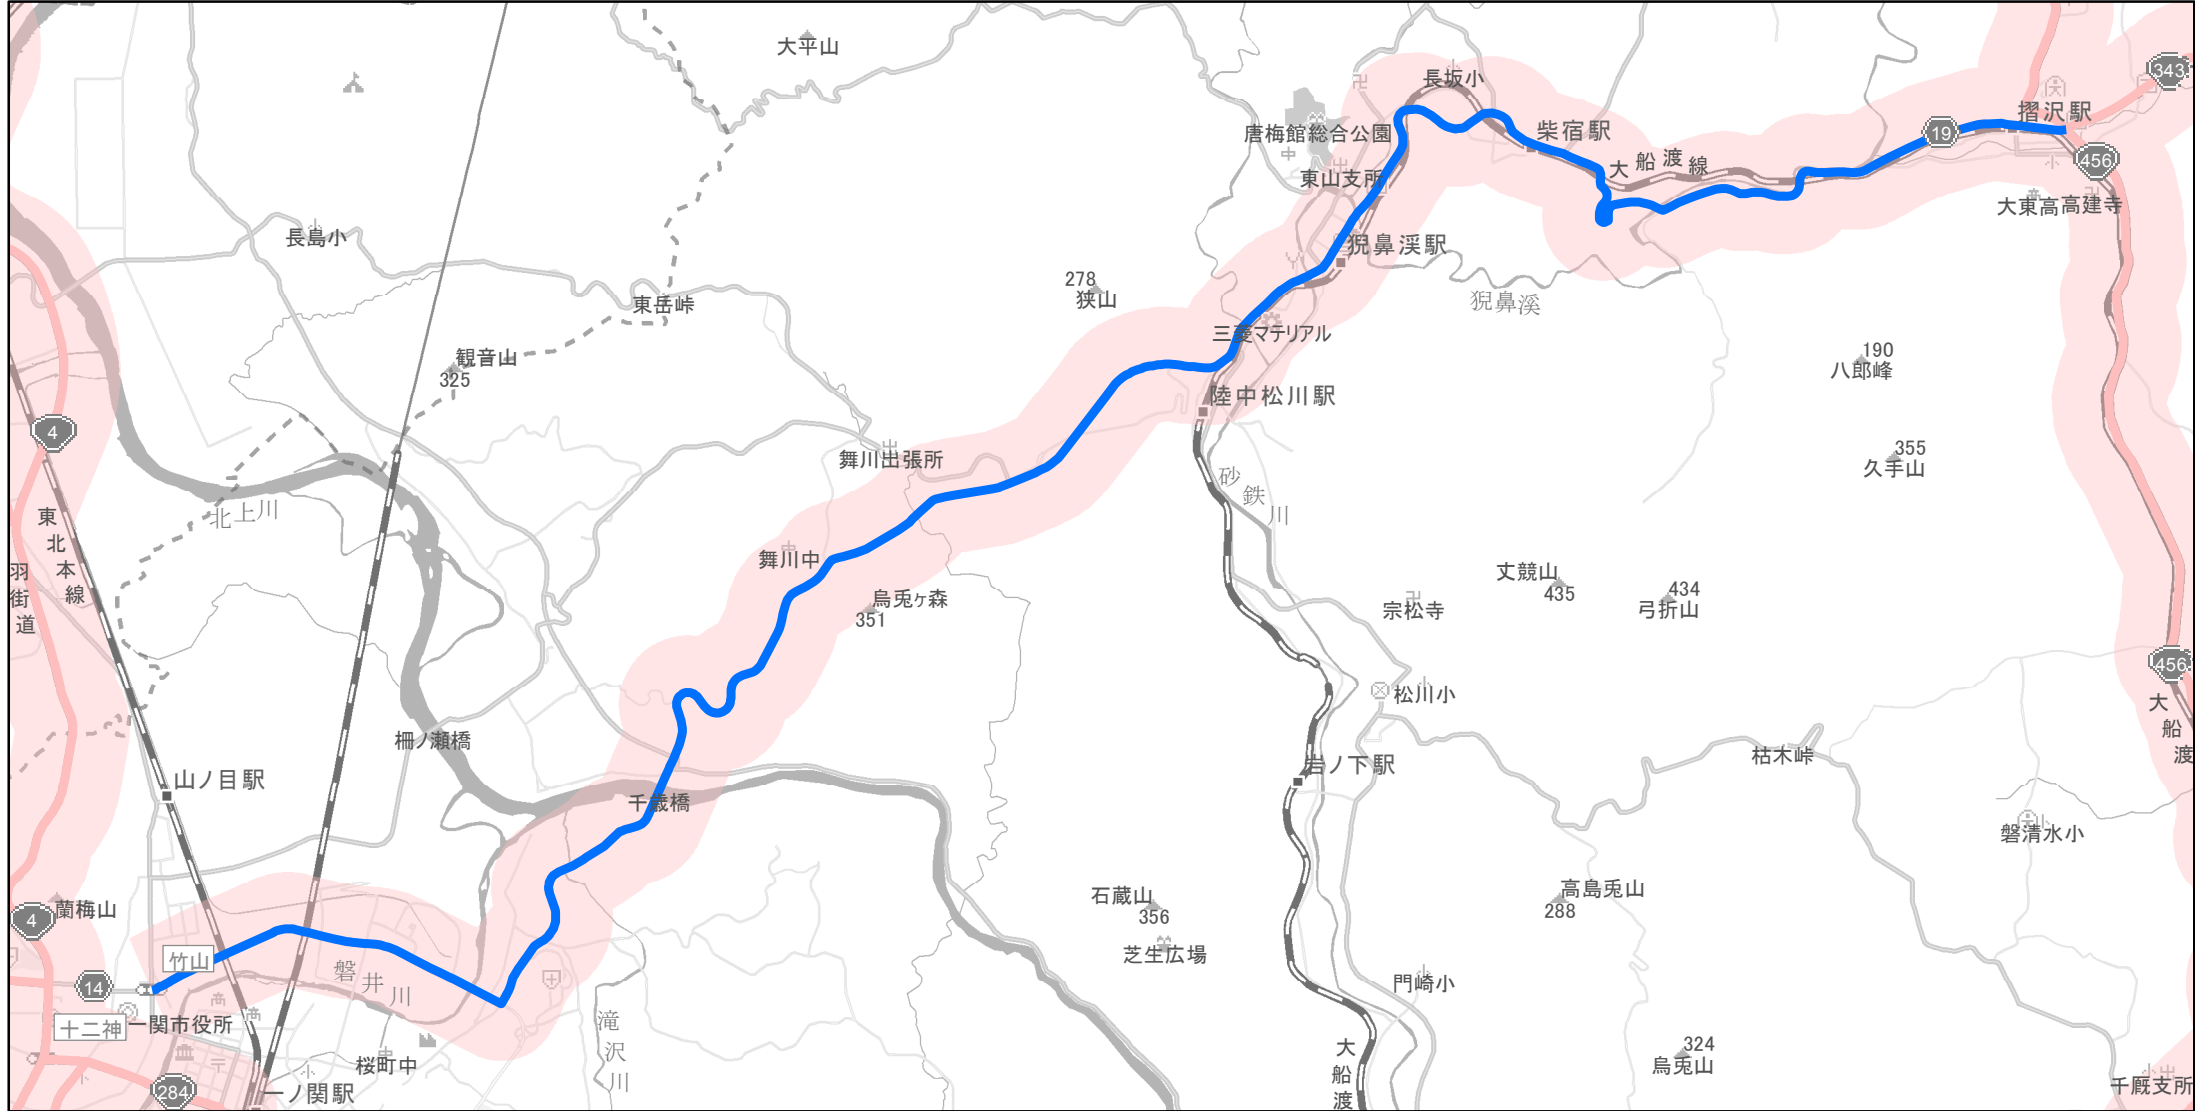

# 【岩手県】EV・PHV充電設備設置マップ

## 【主要道路等沿線（幅500m）】No.121

幹線国道 10km毎に2箇所  
 高標高地域を通過する路線 15km毎に2箇所  
 地方国道等（上記以外） 20km毎に2箇所

急速充電設備 0箇所  
 普通充電設備 0箇所  
 急速もしくは普通充電設備 2箇所

## 一関市県道19号線沿い

(C) PASCO (C) INCREMENT P

- 主要道路等沿線
- 主要道路等沿線(その他)
- 設置範囲
- 隣接都道府県

0 1 2 km