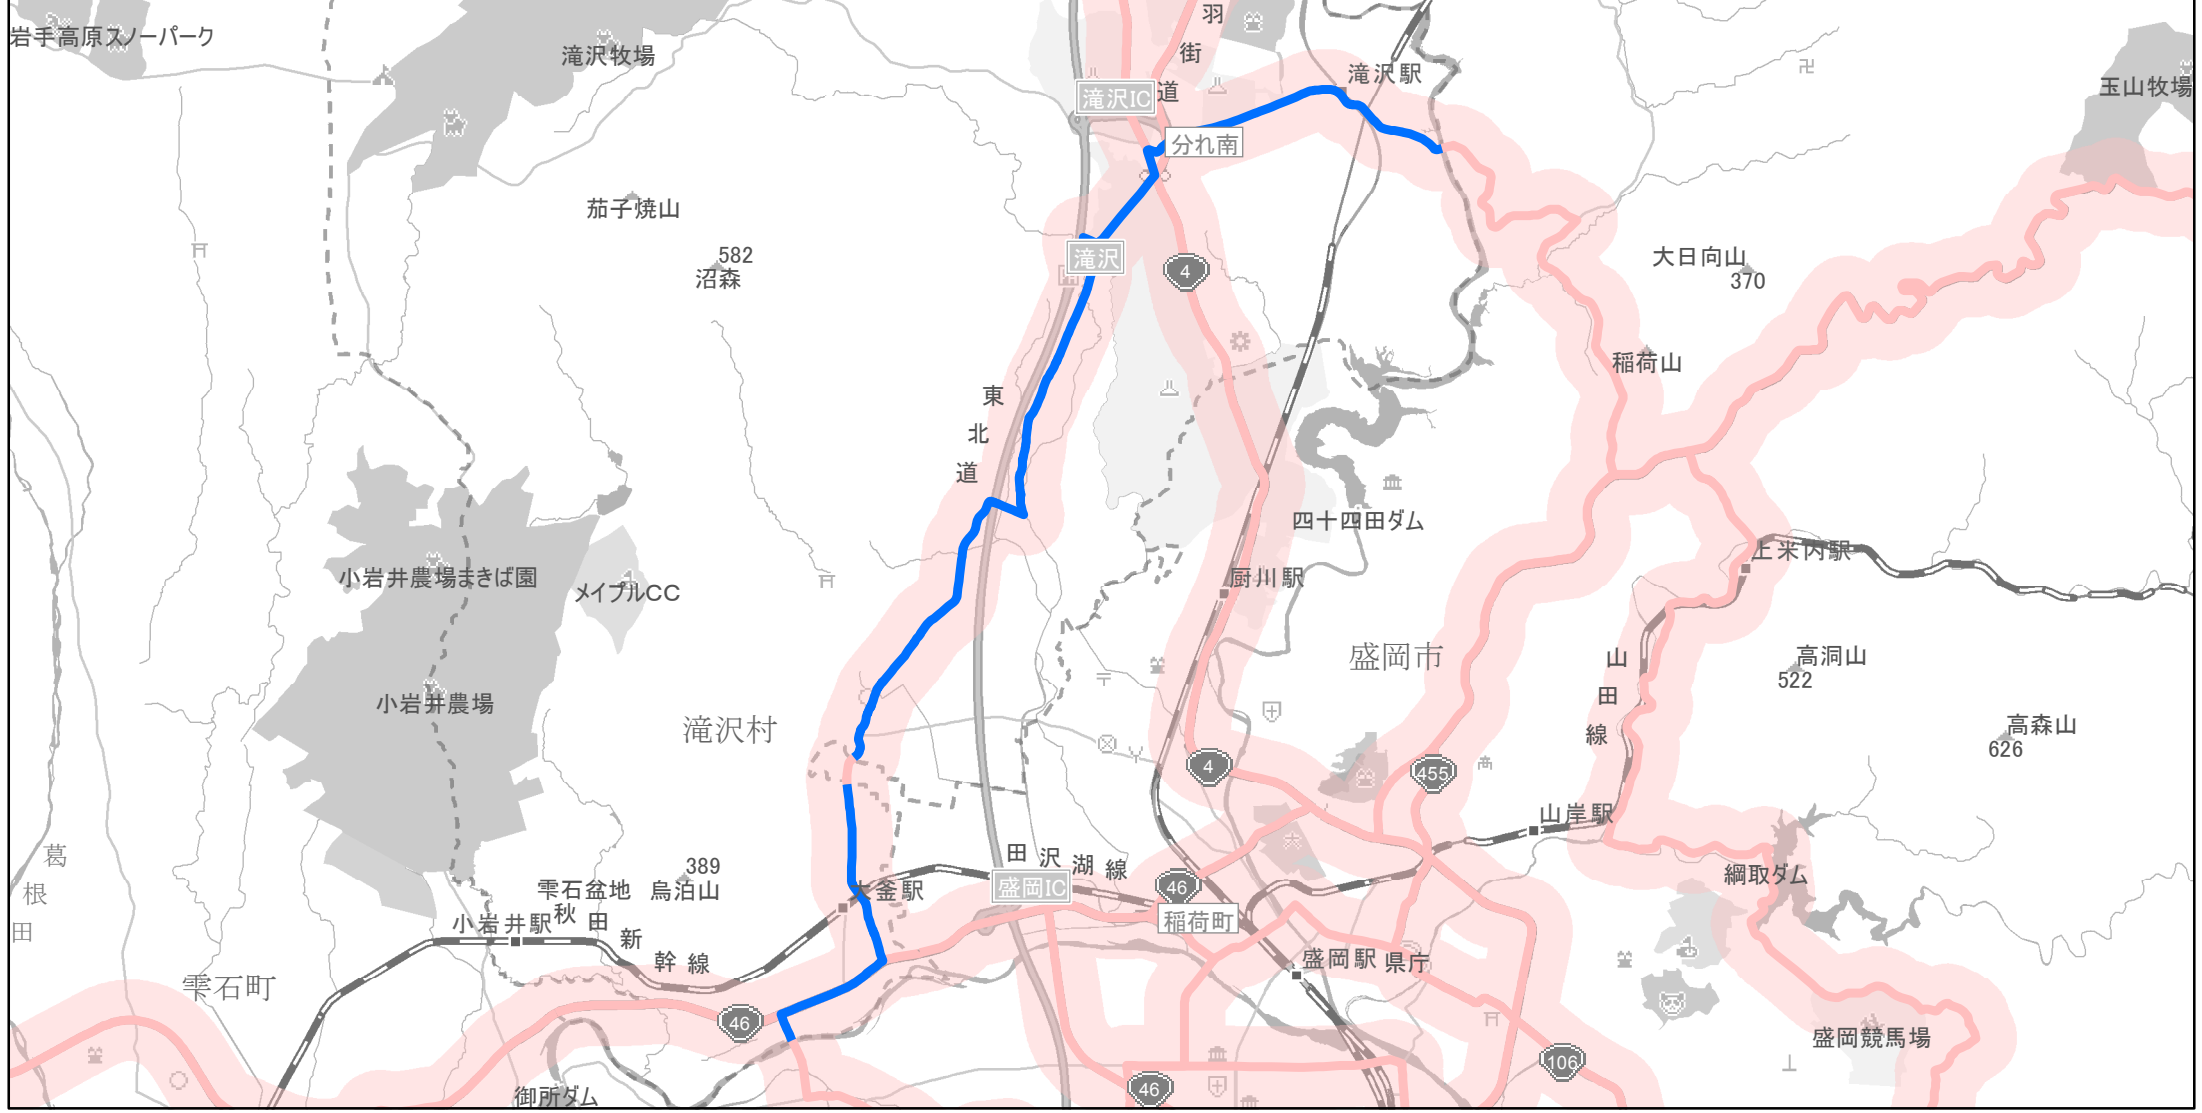

【岩手県】EV・PHV充電設備設置マップ

【主要道路等沿線（幅500m）】No.120

幹線国道 10km毎に2箇所
 高標高地域を通過する路線 15km毎に2箇所
 地方国道等（上記以外） 20km毎に2箇所

急速充電設備 0箇所
 普通充電設備 0箇所
 急速もしくは普通充電設備 2箇所

滝沢村県道16号線沿い

(C) PASCO (C) INCREMENT P

- 主要道路等沿線
- 主要道路等沿線(その他)
- 設置範囲
- 隣接都道府県

0 1.5 3 km