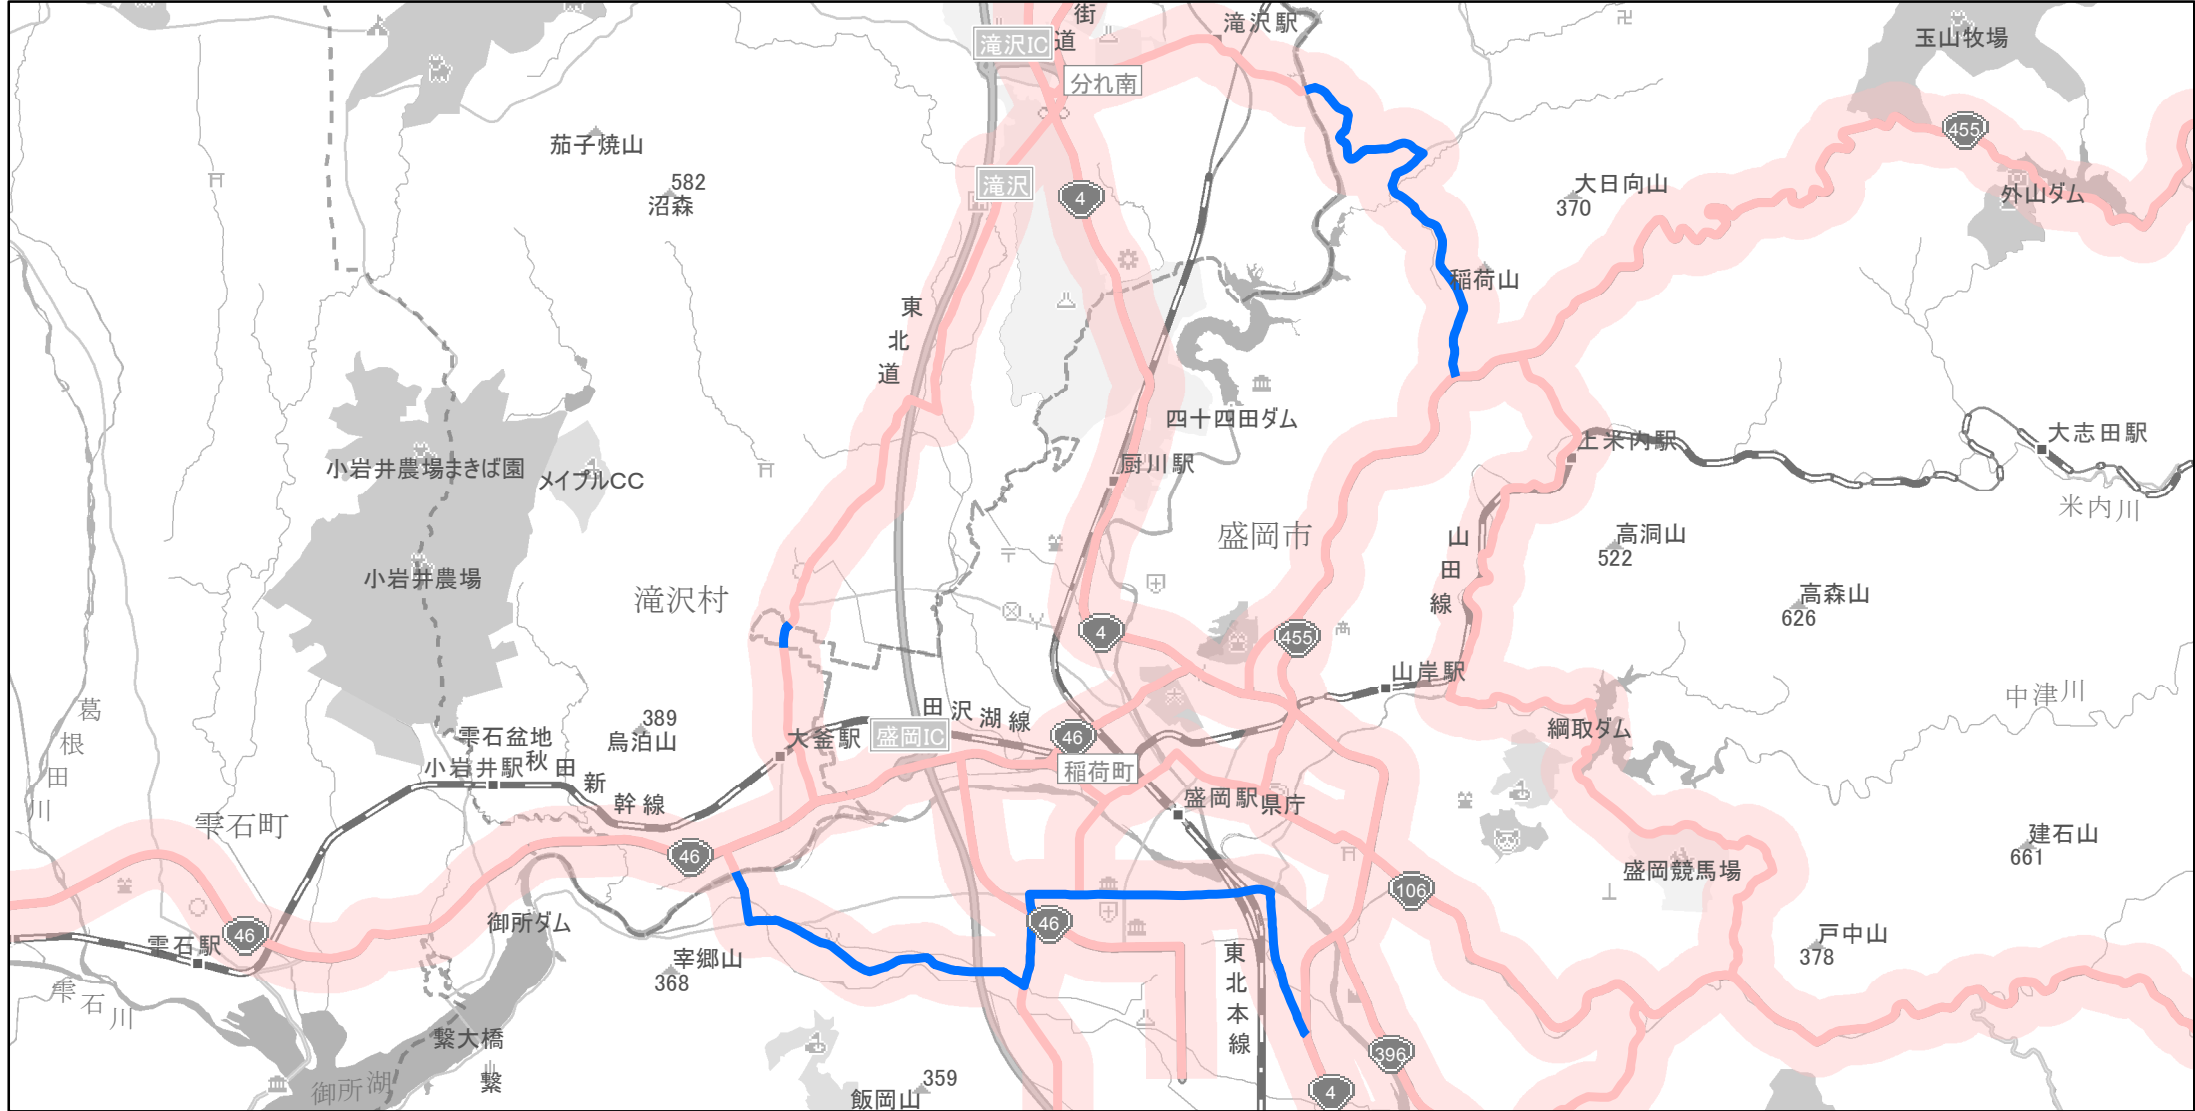

【岩手県】EV・PHV充電設備設置マップ

【主要道路等沿線（幅500m）】No.119

幹線国道 10km毎に2箇所
 高標高地域を通過する路線 15km毎に2箇所
 地方国道等（上記以外） 20km毎に2箇所

急速充電設備 0箇所
 普通充電設備 0箇所
 急速もしくは普通充電設備 2箇所

盛岡市県道16号線沿い

(C) PASCO (C) INCREMENT P

- 主要道路等沿線
- 主要道路等沿線(その他)
- 設置範囲
- 隣接都道府県

0 1.75 3.5 km