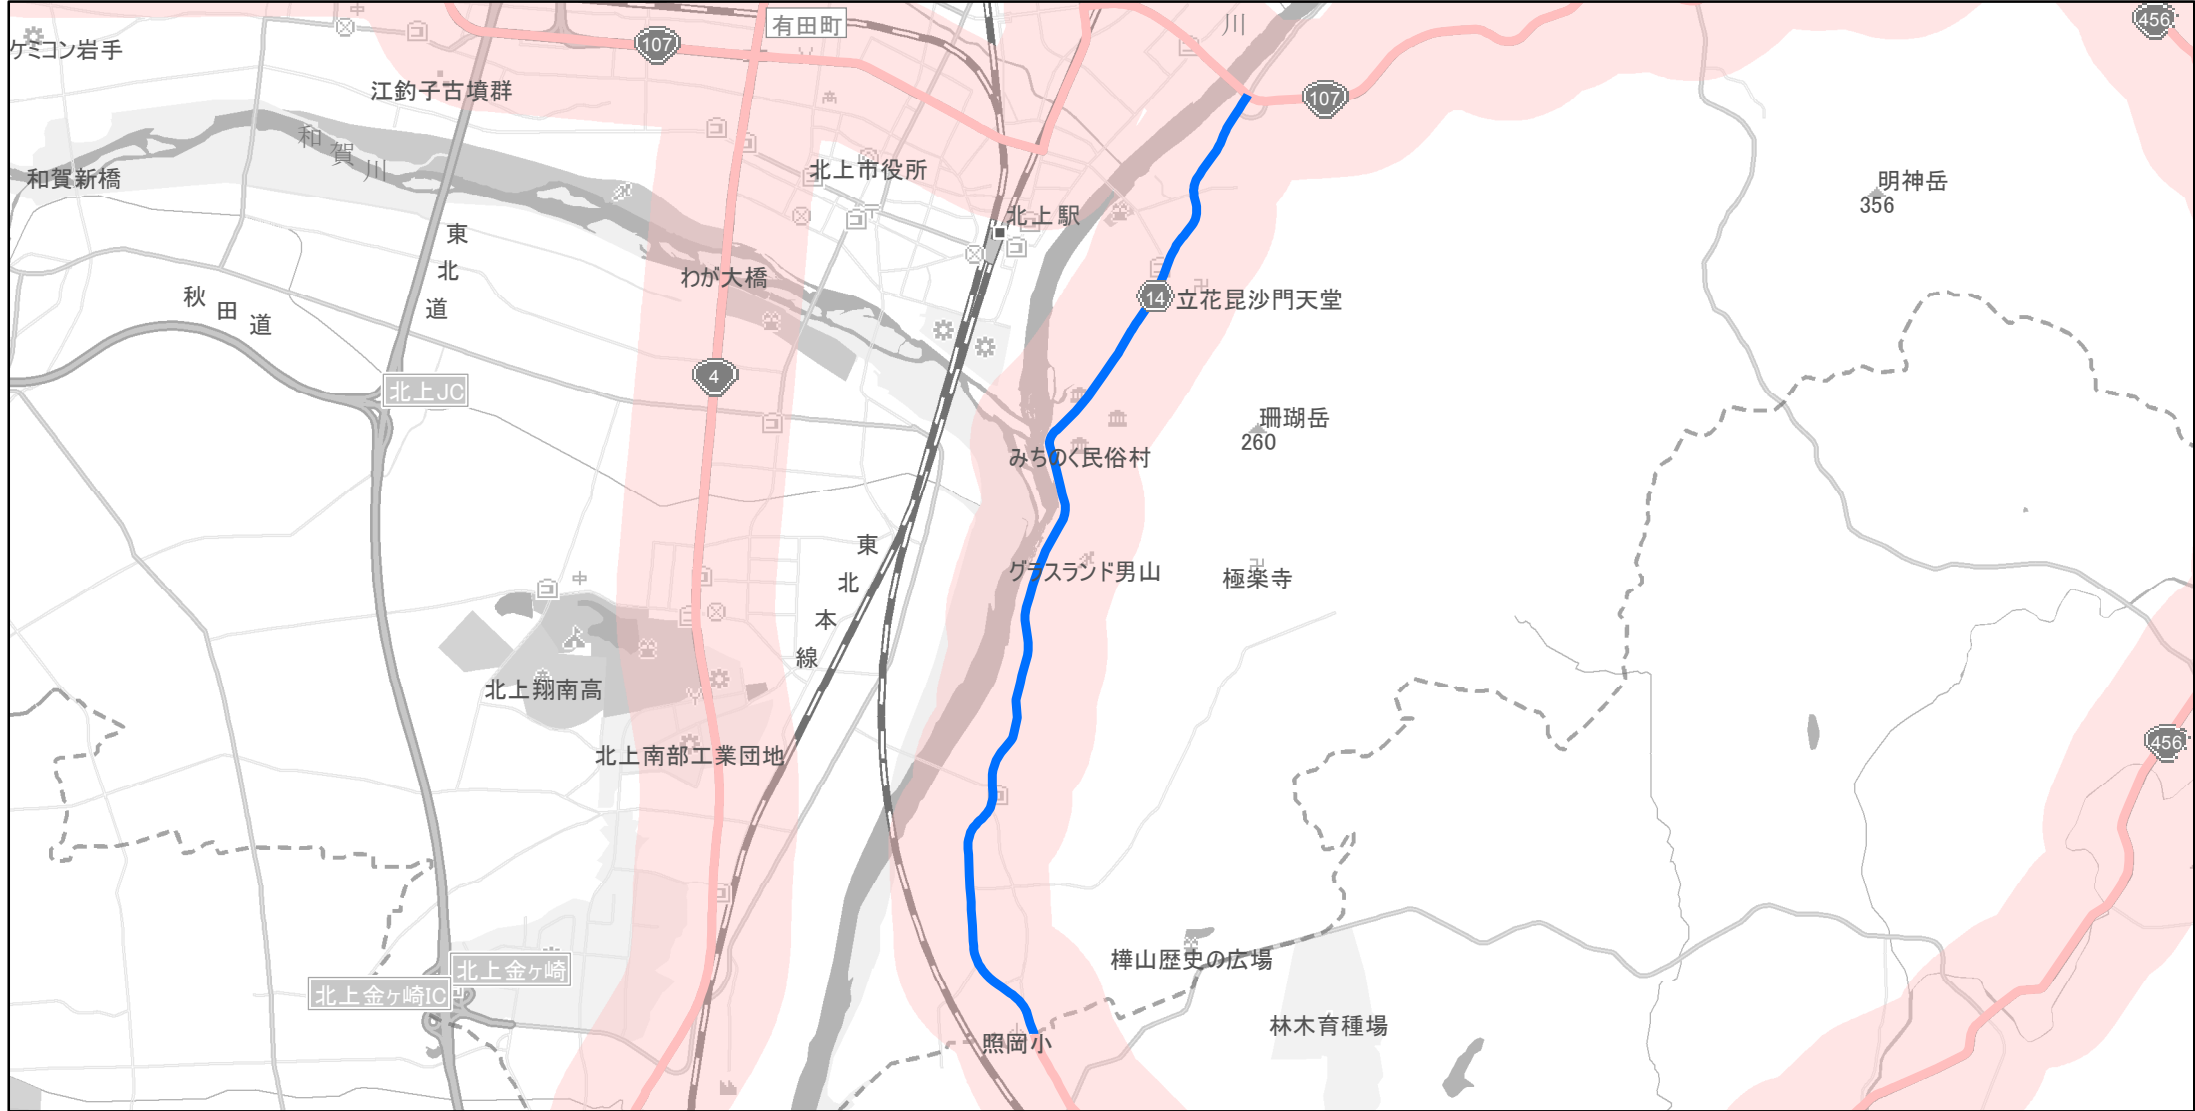

【岩手県】EV・PHV充電設備設置マップ

【主要道路等沿線（幅500m）】No.118

幹線国道 10km毎に2箇所
 高標高地域を通過する路線 15km毎に2箇所
 地方国道等（上記以外） 20km毎に2箇所

急速充電設備 0箇所
 普通充電設備 0箇所
 急速もしくは普通充電設備 2箇所

北上市県道14号線沿い

(C) PASCO (C) INCREMENT P

- 主要道路等沿線
- 主要道路等沿線(その他)
- 設置範囲
- 隣接都道府県

0 0.75 1.5 km