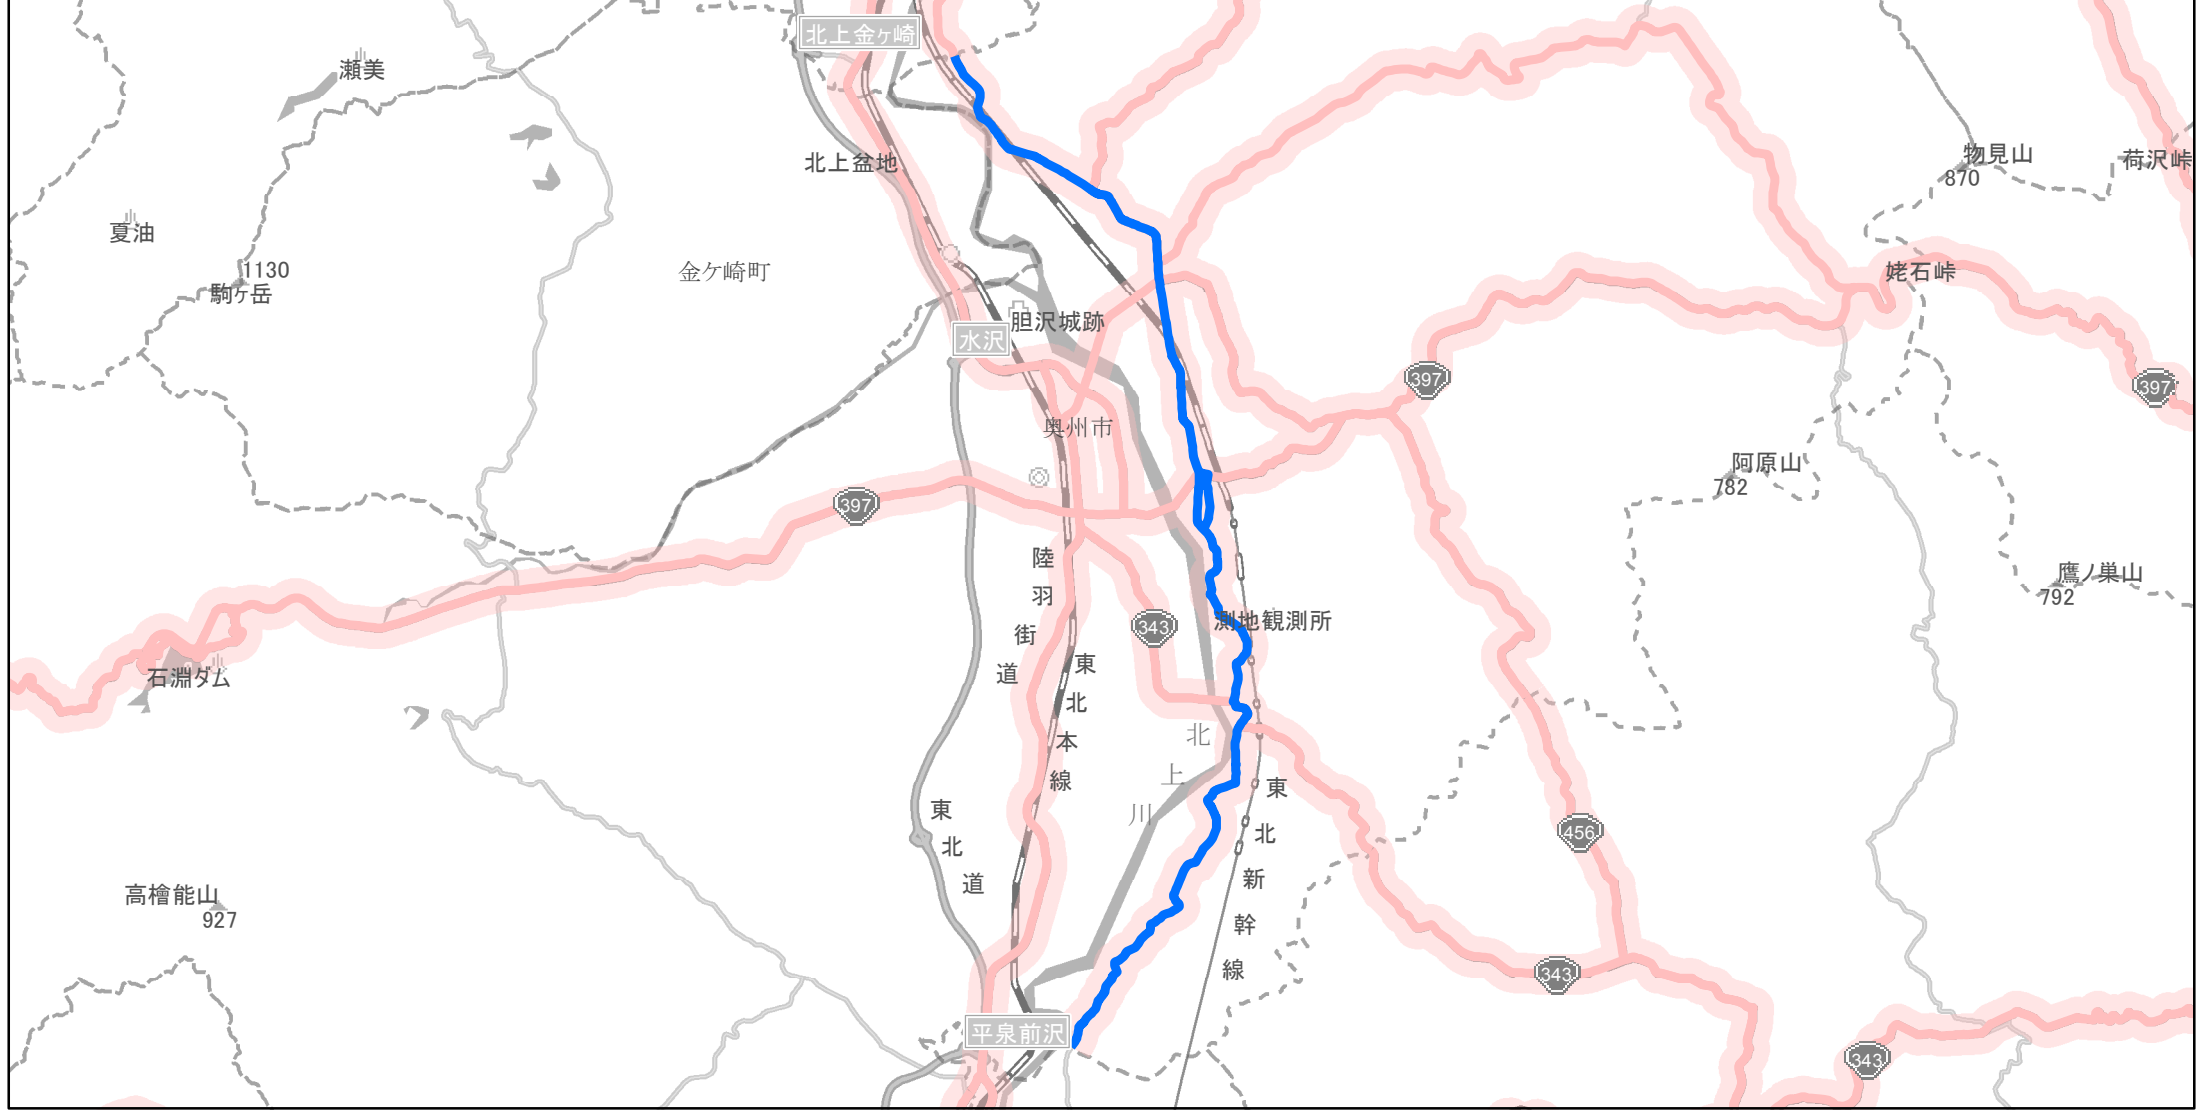

【岩手県】EV・PHV充電設備設置マップ

【主要道路等沿線（幅500m）】No.117

幹線国道 10km毎に2箇所
 高標高地域を通過する路線 15km毎に2箇所
 地方国道等（上記以外） 20km毎に2箇所

急速充電設備 0箇所
 普通充電設備 0箇所
 急速もしくは普通充電設備 2箇所

奥州市県道14号線沿い

(C) PASCO (C) INCREMENT P

- 主要道路等沿線
- 主要道路等沿線(その他)
- 設置範囲
- 隣接都道府県

0 3.25 6.5 km