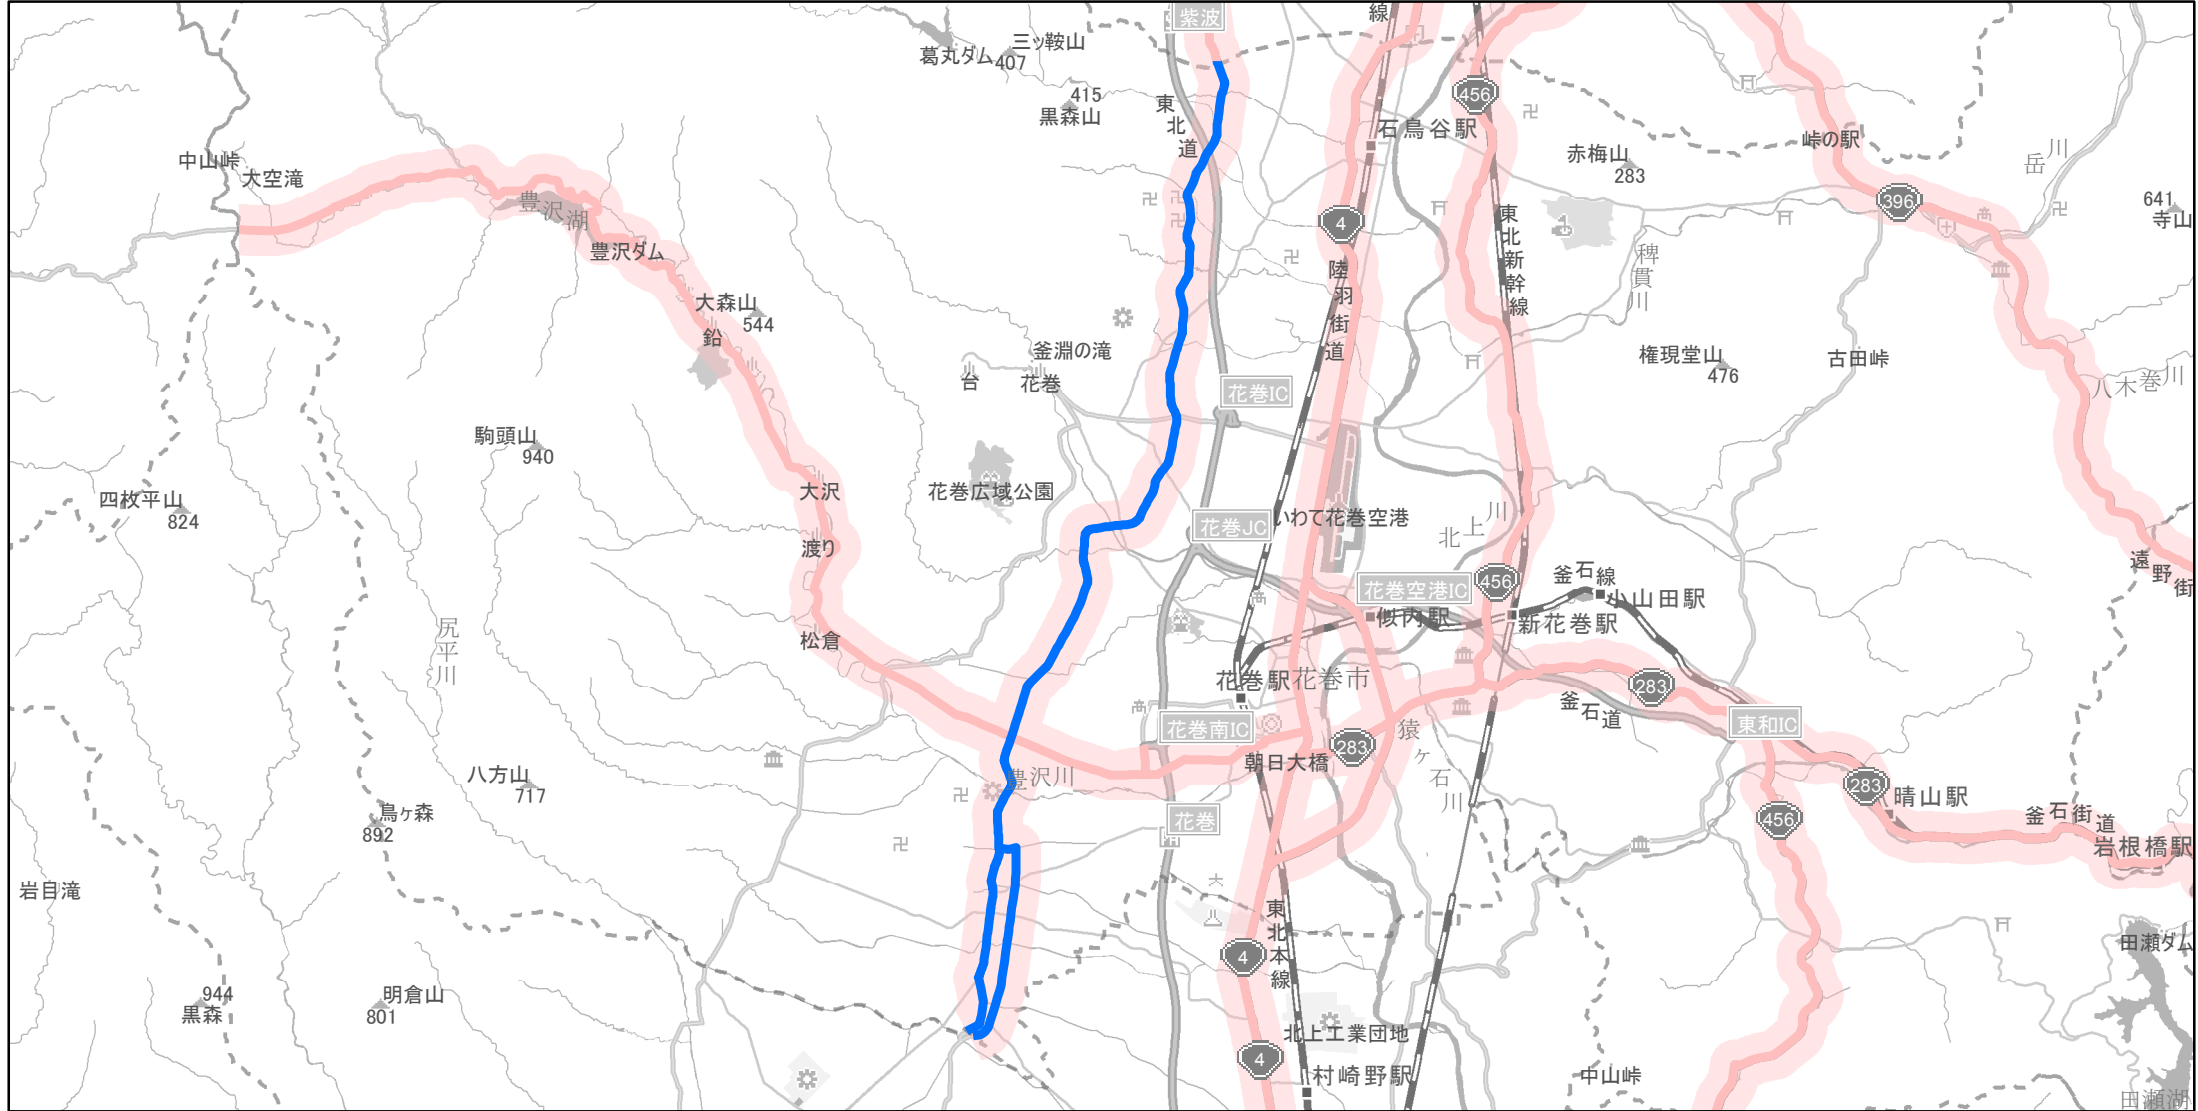

【岩手県】EV・PHV充電設備設置マップ

【主要道路等沿線（幅500m）】No.116

幹線国道 10km毎に2箇所
 高標高地域を通過する路線 15km毎に2箇所
 地方国道等（上記以外） 20km毎に2箇所

急速充電設備 0箇所
 普通充電設備 0箇所
 急速もしくは普通充電設備 2箇所

花巻市県道13号線沿い

(C) PASCO (C) INCREMENT P

- 主要道路等沿線
- 主要道路等沿線(その他)
- 設置範囲
- 隣接都道府県

0 2.75 5.5 km