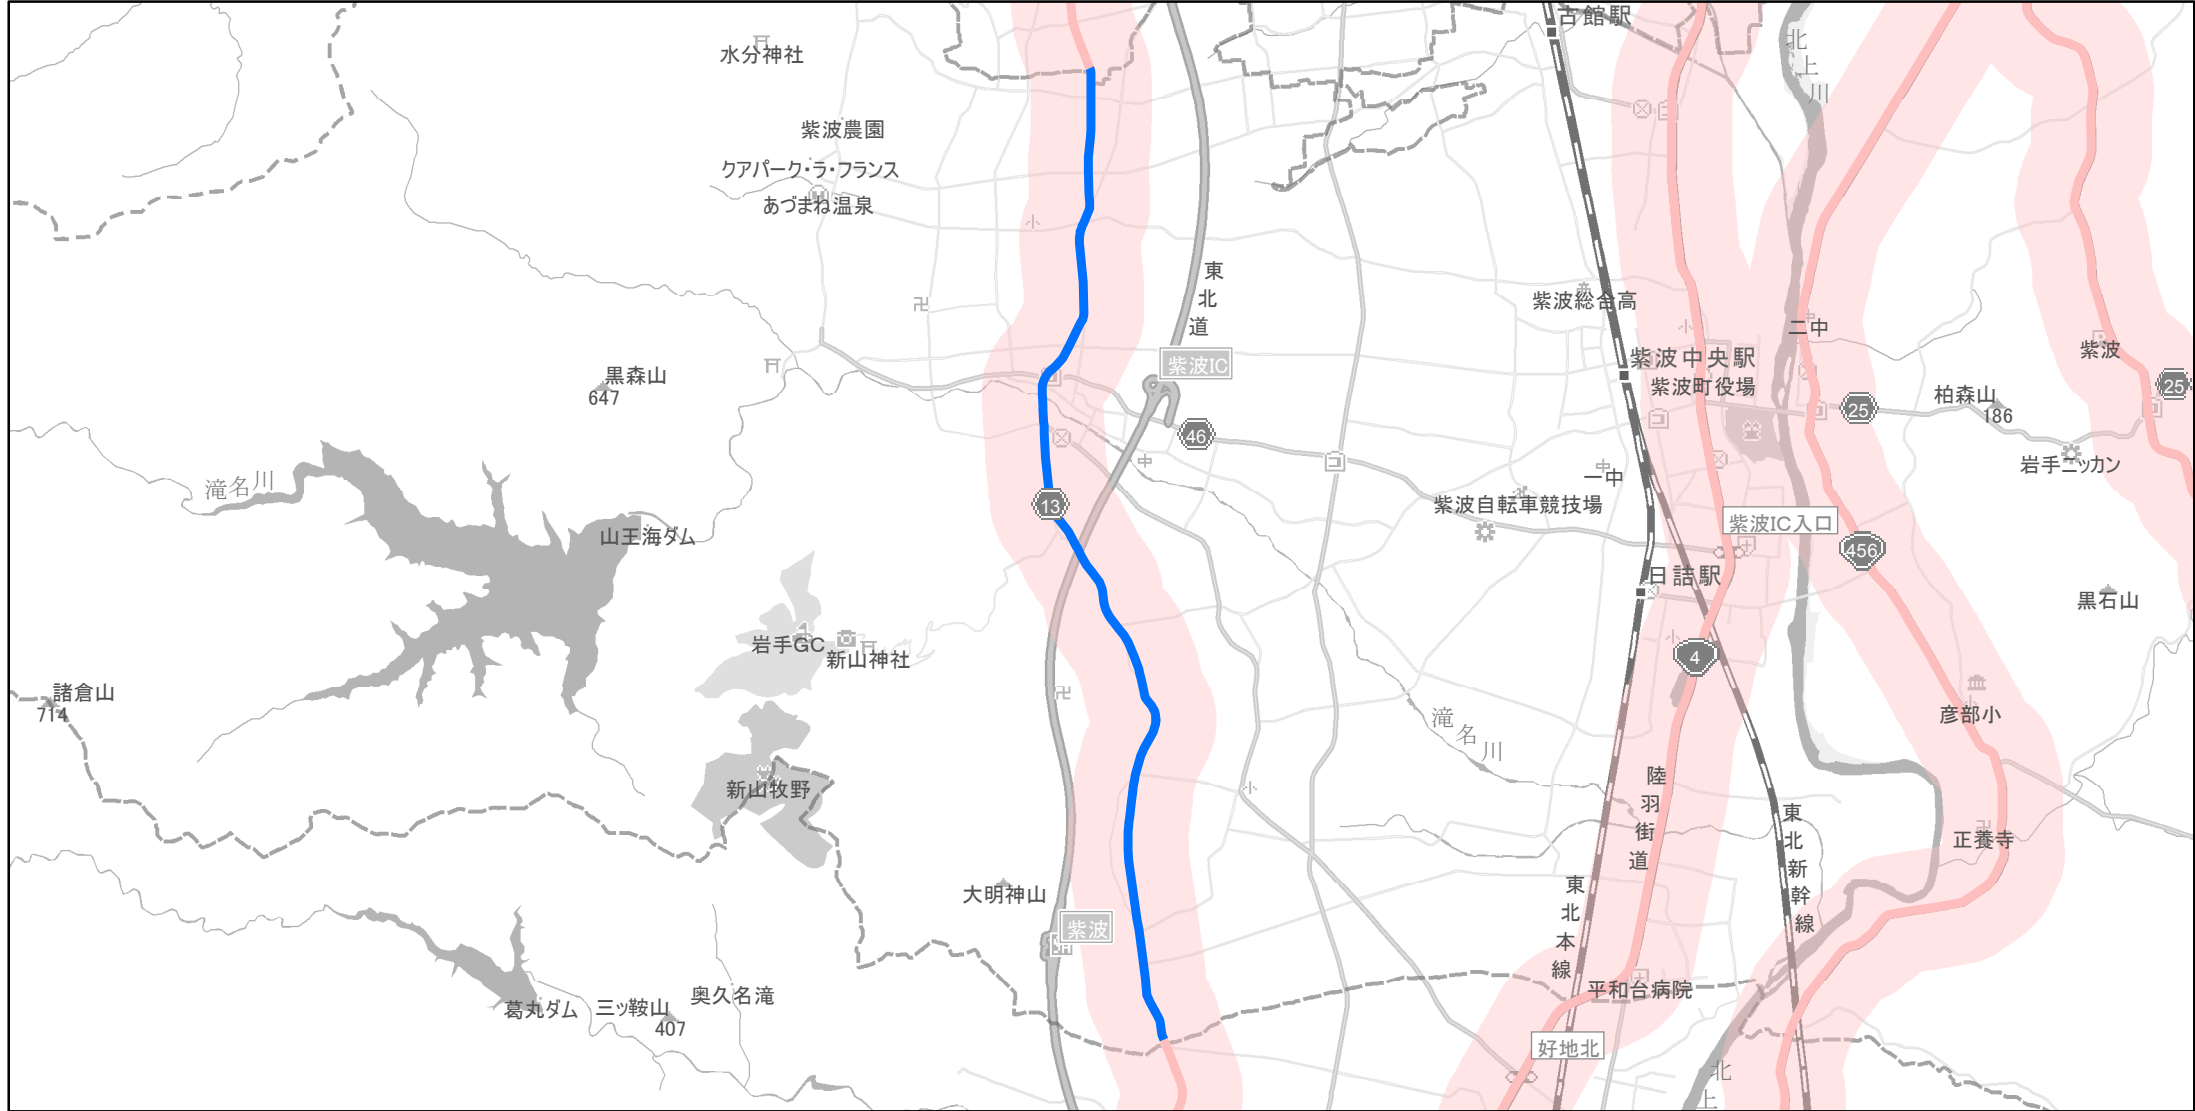

【岩手県】EV・PHV充電設備設置マップ

【主要道路等沿線（幅500m）】No.115

幹線国道 10km毎に2箇所
 高標高地域を通過する路線 15km毎に2箇所
 地方国道等（上記以外） 20km毎に2箇所

急速充電設備 0箇所
 普通充電設備 0箇所
 急速もしくは普通充電設備 2箇所

紫波町県道13号線沿い

(C) PASCO (C) INCREMENT P

- 主要道路等沿線
- 主要道路等沿線(その他)
- 設置範囲
- 隣接都道府県

0 1 2 km