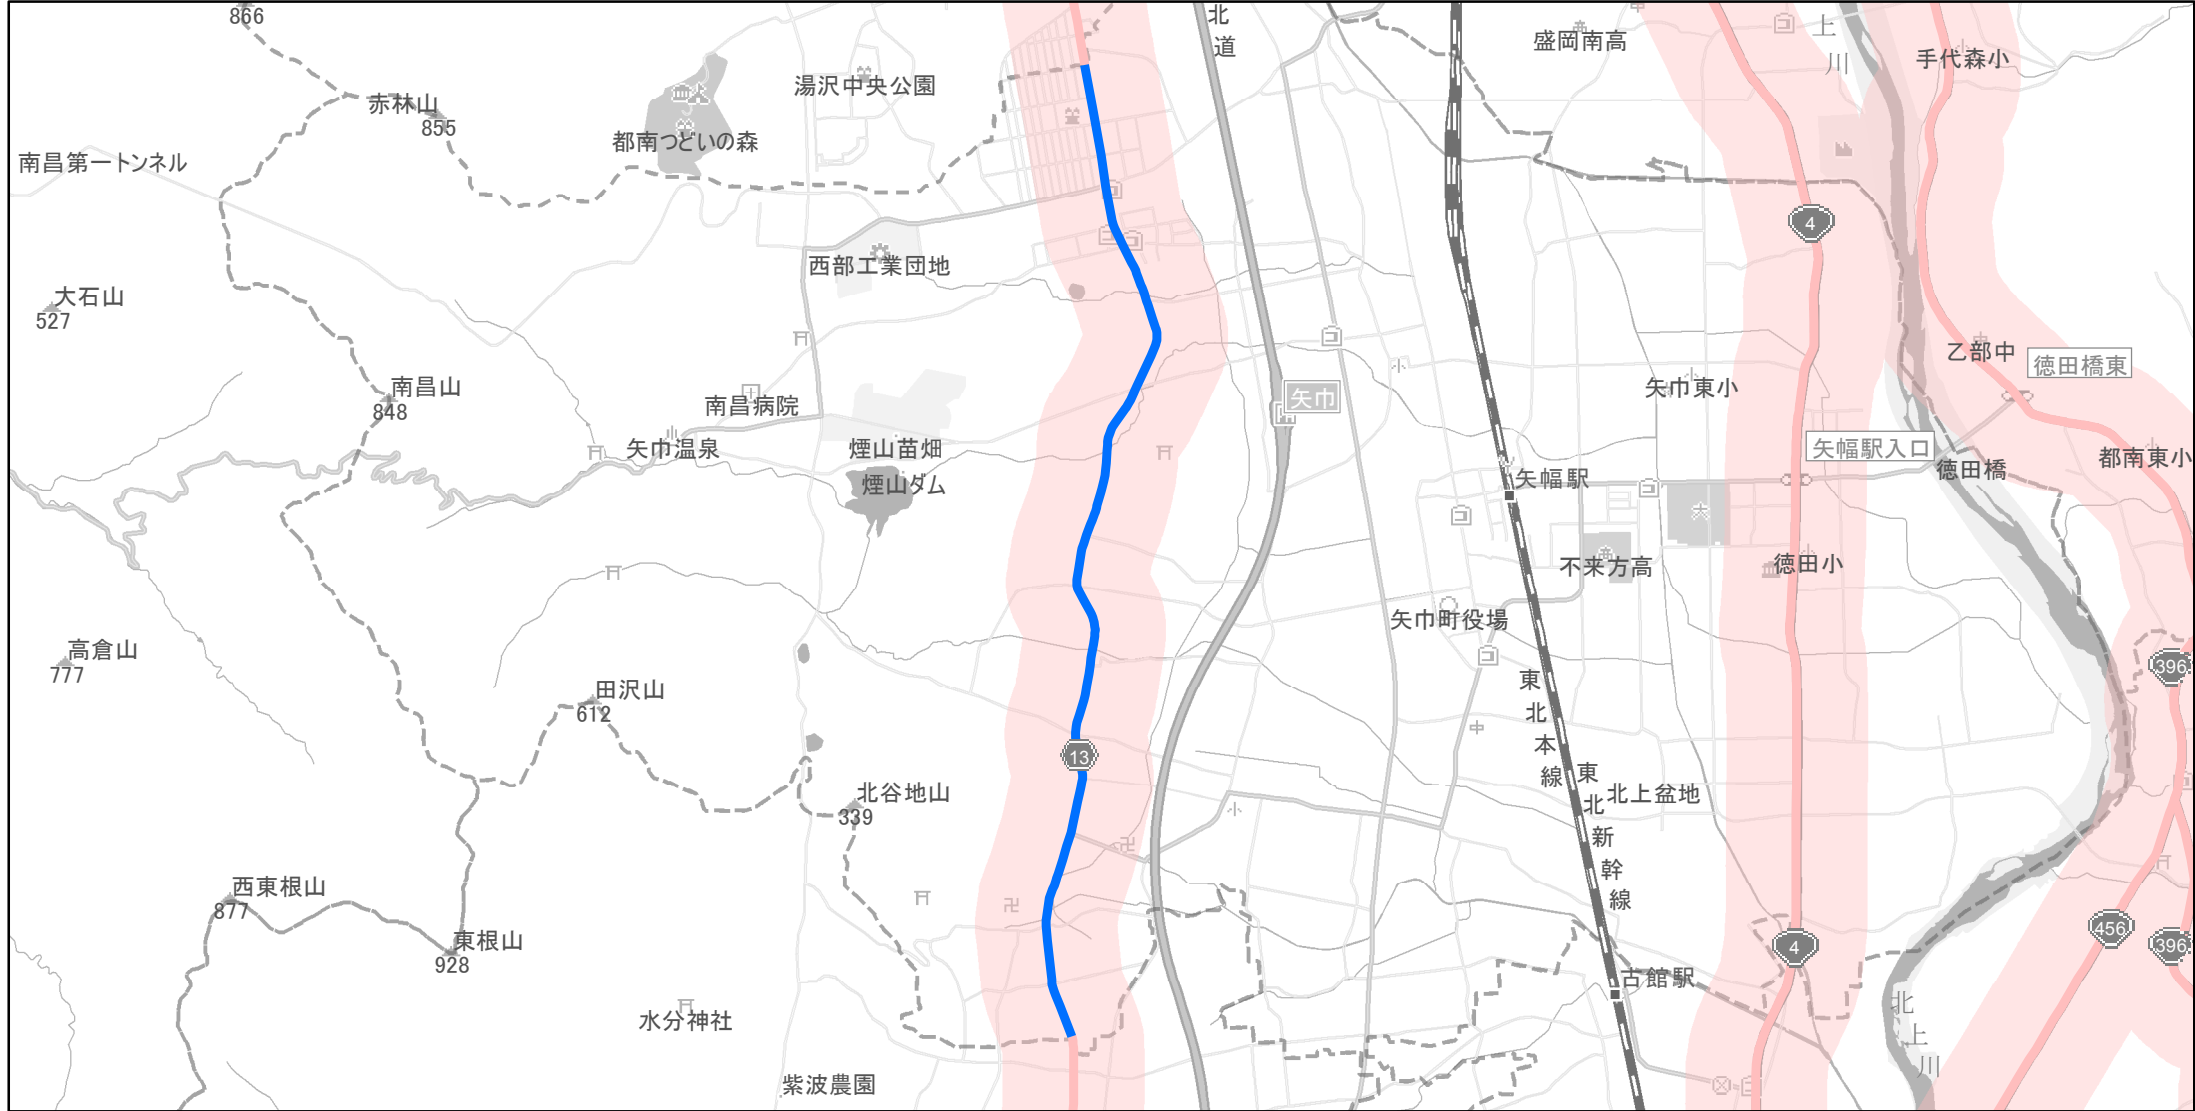

【岩手県】EV・PHV充電設備設置マップ

【主要道路等沿線（幅500m）】No.114

幹線国道 10km毎に2箇所
 高標高地域を通過する路線 15km毎に2箇所
 地方国道等（上記以外） 20km毎に2箇所

急速充電設備 0箇所
 普通充電設備 0箇所
 急速もしくは普通充電設備 2箇所

矢巾町県道13号線沿い

(C) PASCO (C) INCREMENT P

- 主要道路等沿線
- 主要道路等沿線(その他)
- 設置範囲
- 隣接都道府県