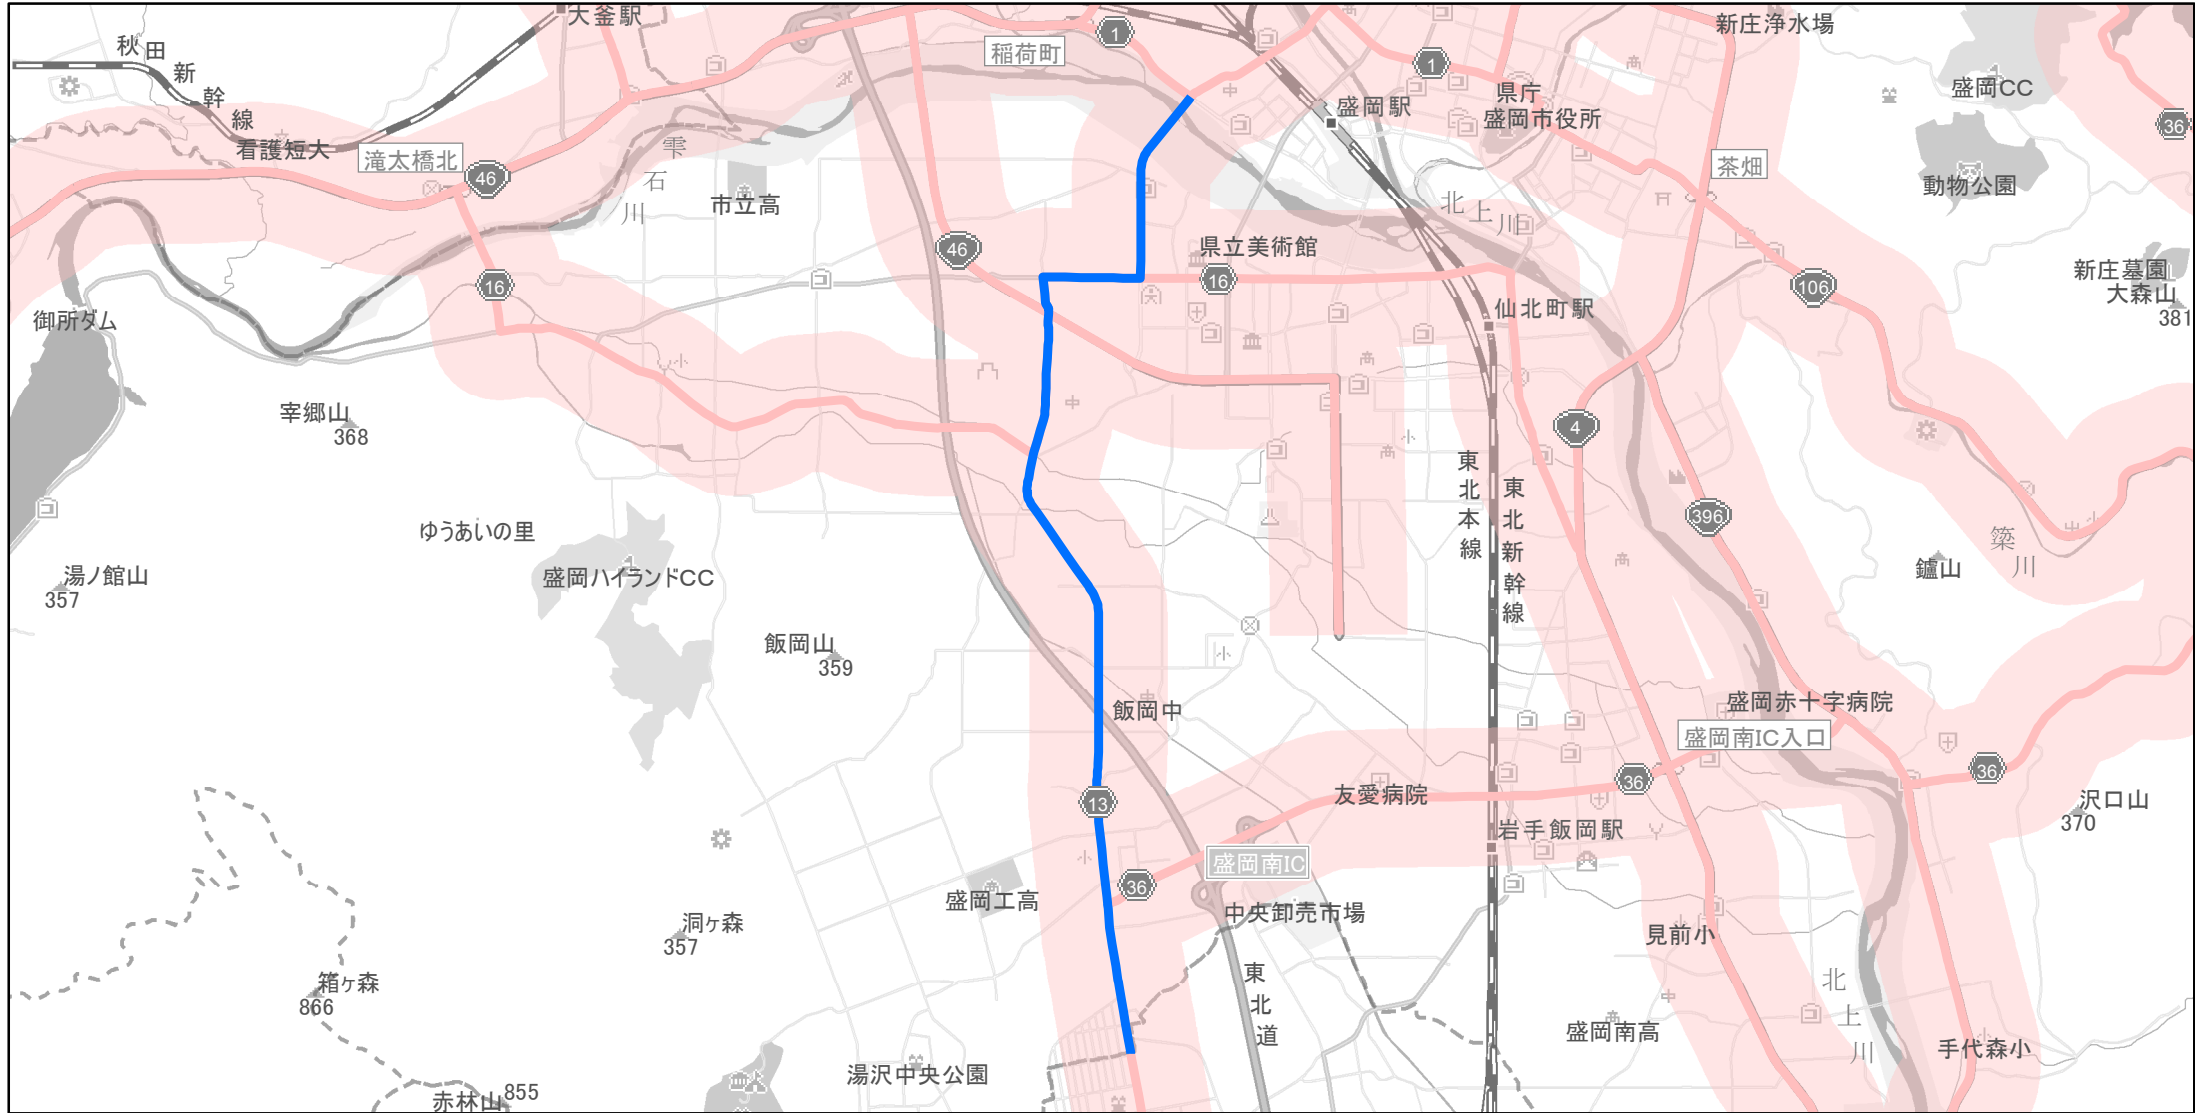

# 【岩手県】EV・PHV充電設備設置マップ

## 【主要道路等沿線（幅500m）】No.113

幹線国道 10km毎に2箇所  
 高標高地域を通過する路線 15km毎に2箇所  
 地方国道等（上記以外） 20km毎に2箇所

急速充電設備 0箇所  
 普通充電設備 0箇所  
 急速もしくは普通充電設備 2箇所

## 盛岡市県道13号線沿い

(C) PASCO (C) INCREMENT P

- 主要道路等沿線
- 主要道路等沿線(その他)
- 設置範囲
- 隣接都道府県

0 1 2 km