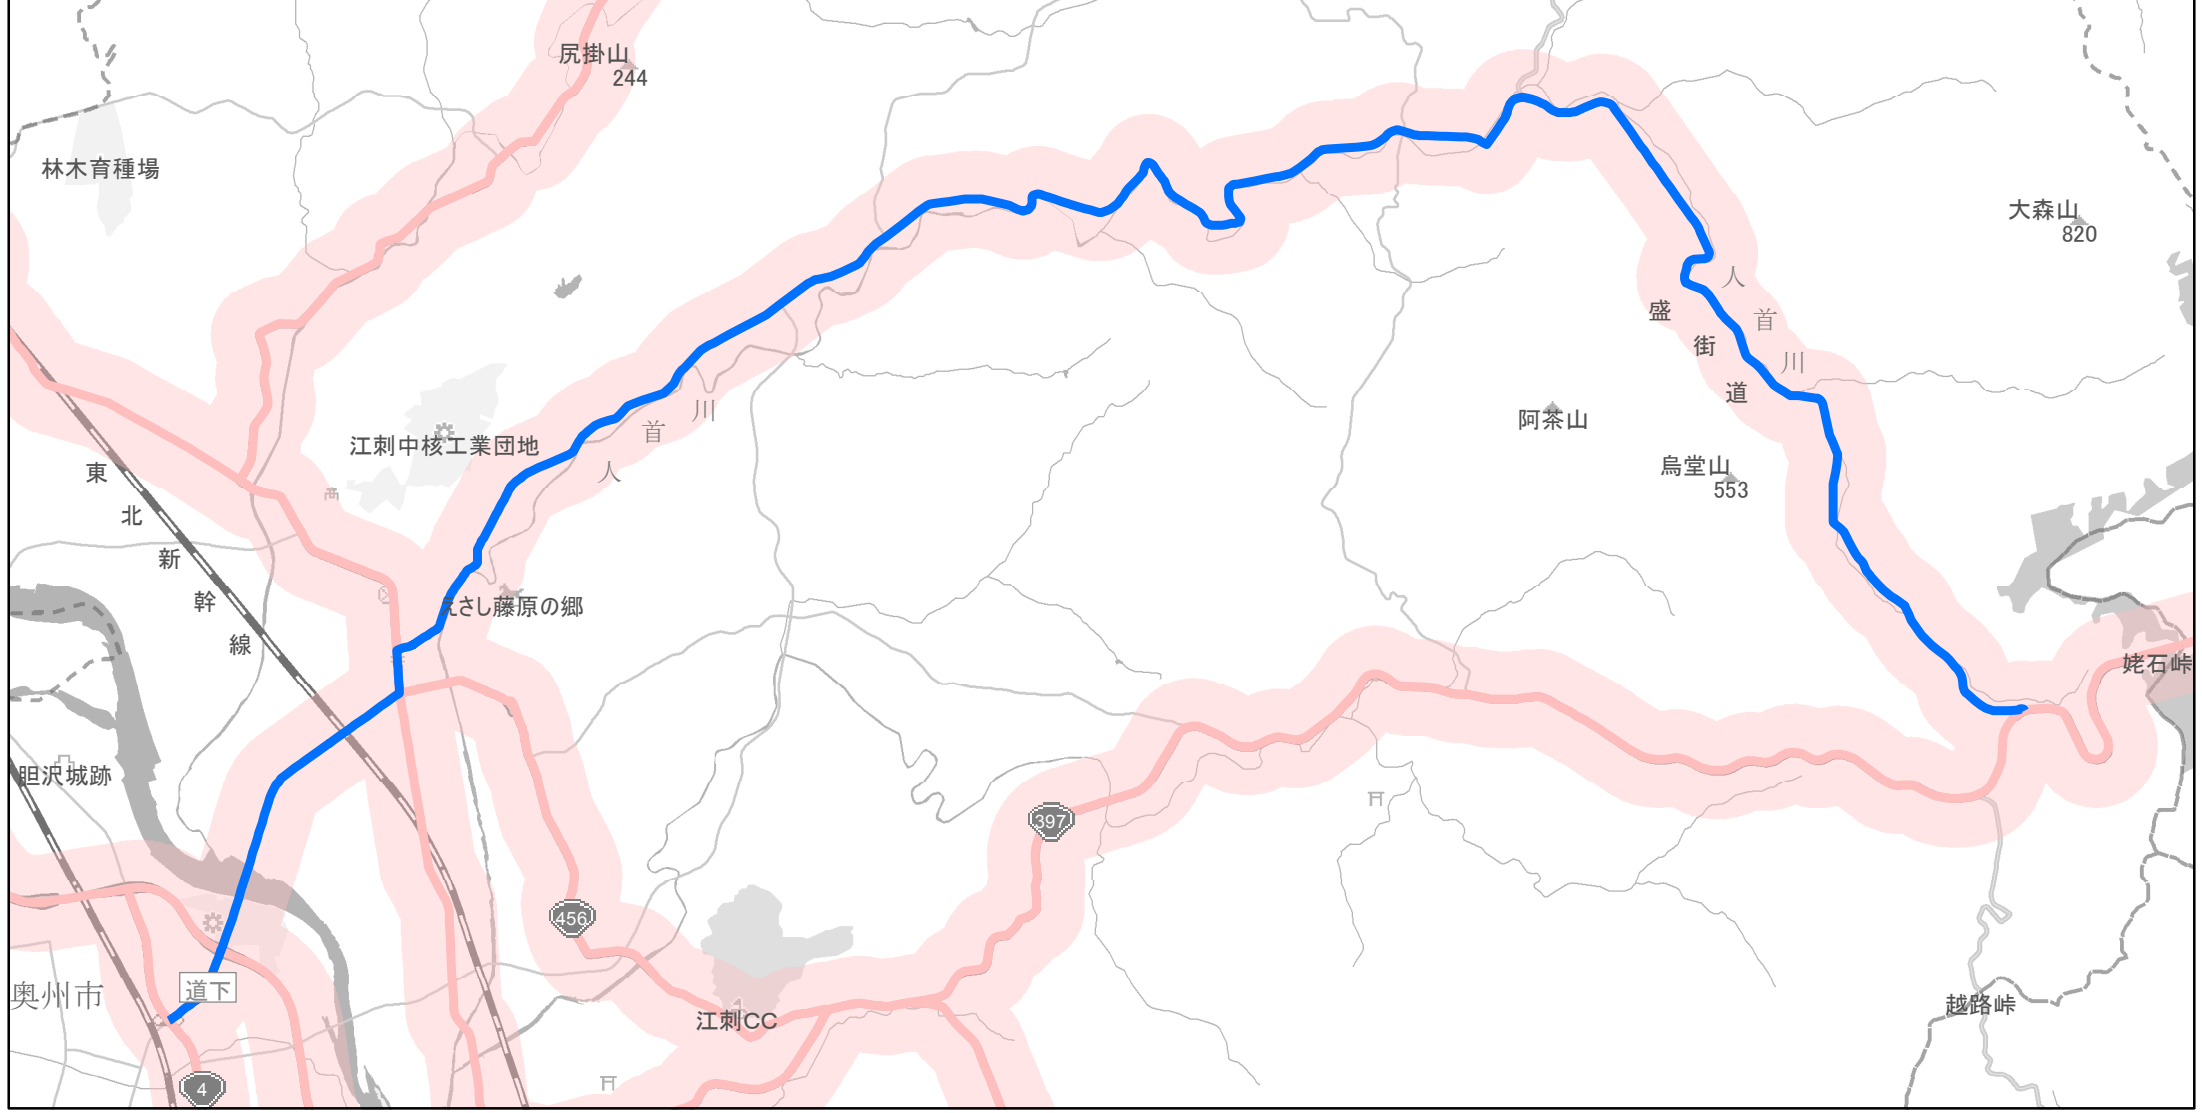

【岩手県】EV・PHV充電設備設置マップ

【主要道路等沿線（幅500m）】No.111

幹線国道 10km毎に2箇所
 高標高地域を通過する路線 15km毎に2箇所
 地方国道等（上記以外） 20km毎に2箇所

急速充電設備 0箇所
 普通充電設備 0箇所
 急速もしくは普通充電設備 2箇所

奥州市県道8号線沿い

(C) PASCO (C) INCREMENT P

- 主要道路等沿線
- 主要道路等沿線(その他)
- 設置範囲
- 隣接都道府県

0 1.25 2.5 km