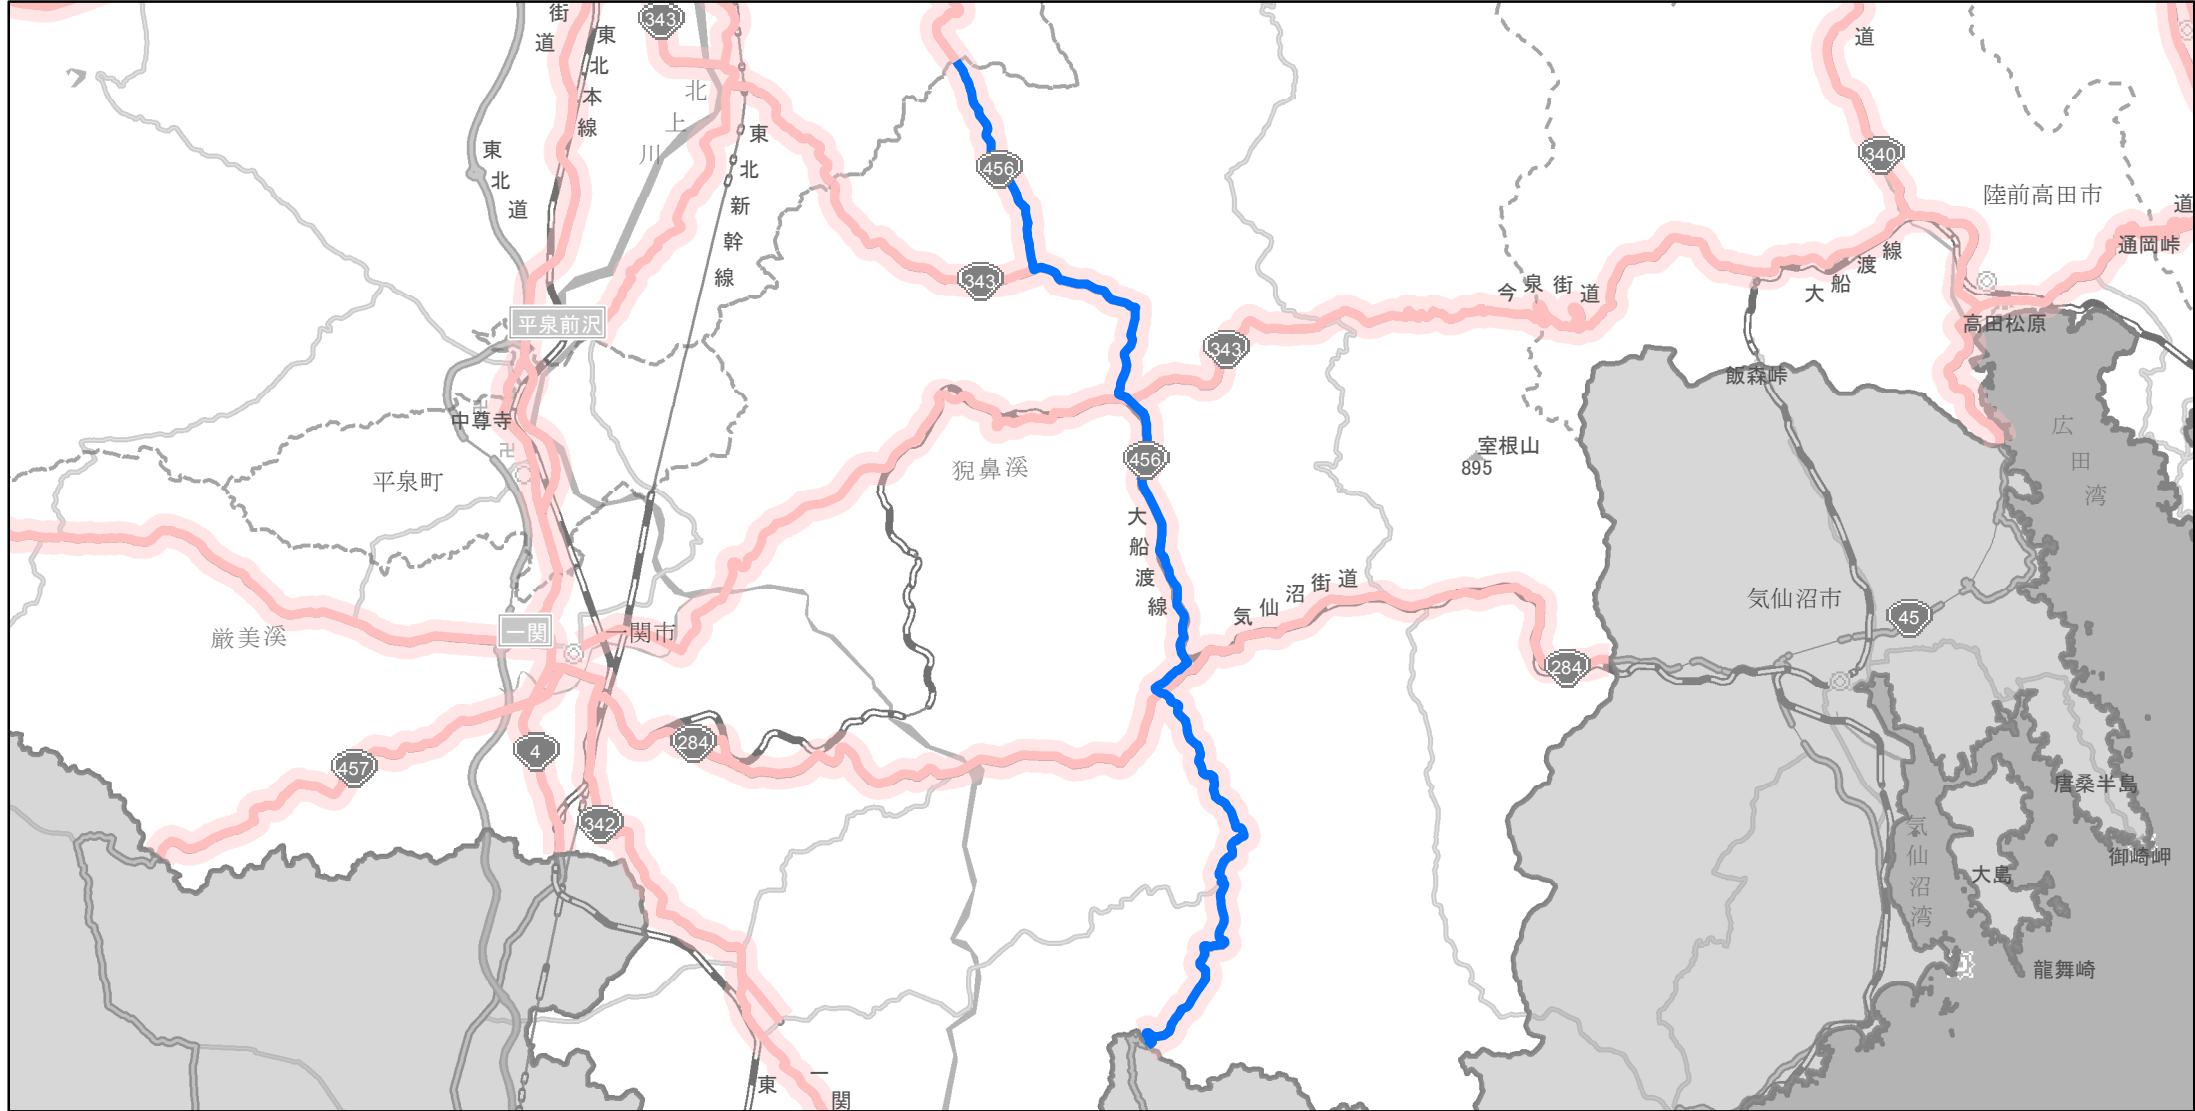

# 【岩手県】EV・PHV充電設備設置マップ

## 【主要道路等沿線（幅500m）】No.108

幹線国道 10km毎に2箇所  
 高標高地域を通過する路線 15km毎に2箇所  
 地方国道等（上記以外） 20km毎に2箇所

急速充電設備 0箇所  
 普通充電設備 0箇所  
 急速もしくは普通充電設備 4箇所

一関市国道456号線沿い

(C) PASCO (C) INCREMENT P

- 主要道路等沿線
- 主要道路等沿線(その他)
- 設置範囲
- 隣接都道府県

0 4 8 km