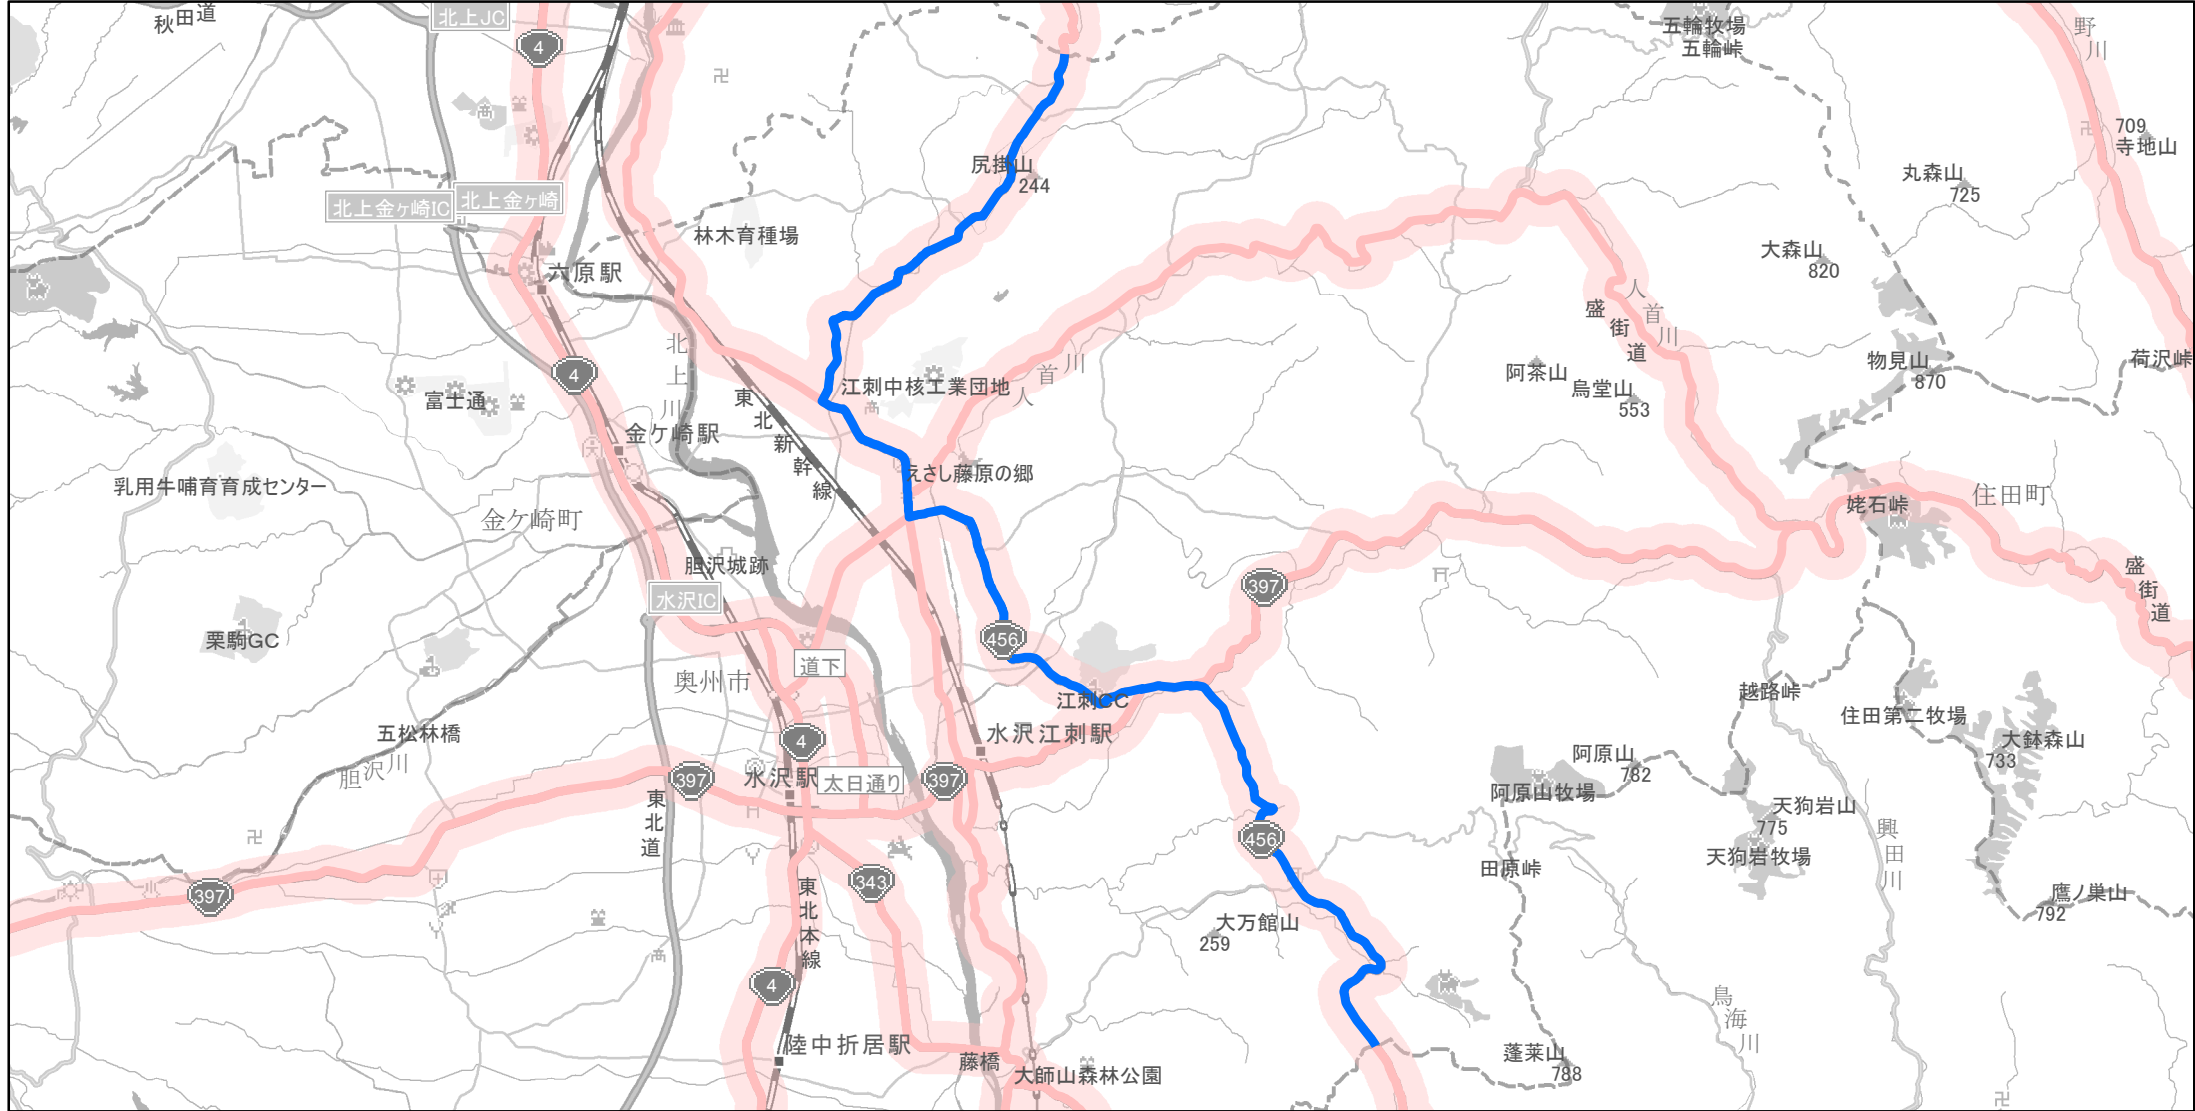

# 【岩手県】EV・PHV充電設備設置マップ

## 【主要道路等沿線（幅500m）】No.107

幹線国道 10km毎に2箇所  
 高標高地域を通過する路線 15km毎に2箇所  
 地方国道等（上記以外） 20km毎に2箇所

急速充電設備 0箇所  
 普通充電設備 0箇所  
 急速もしくは普通充電設備 4箇所

奥州市国道456号線沿い

(C) PASCO (C) INCREMENT P

- 主要道路等沿線
- 主要道路等沿線(その他)
- 設置範囲
- 隣接都道府県