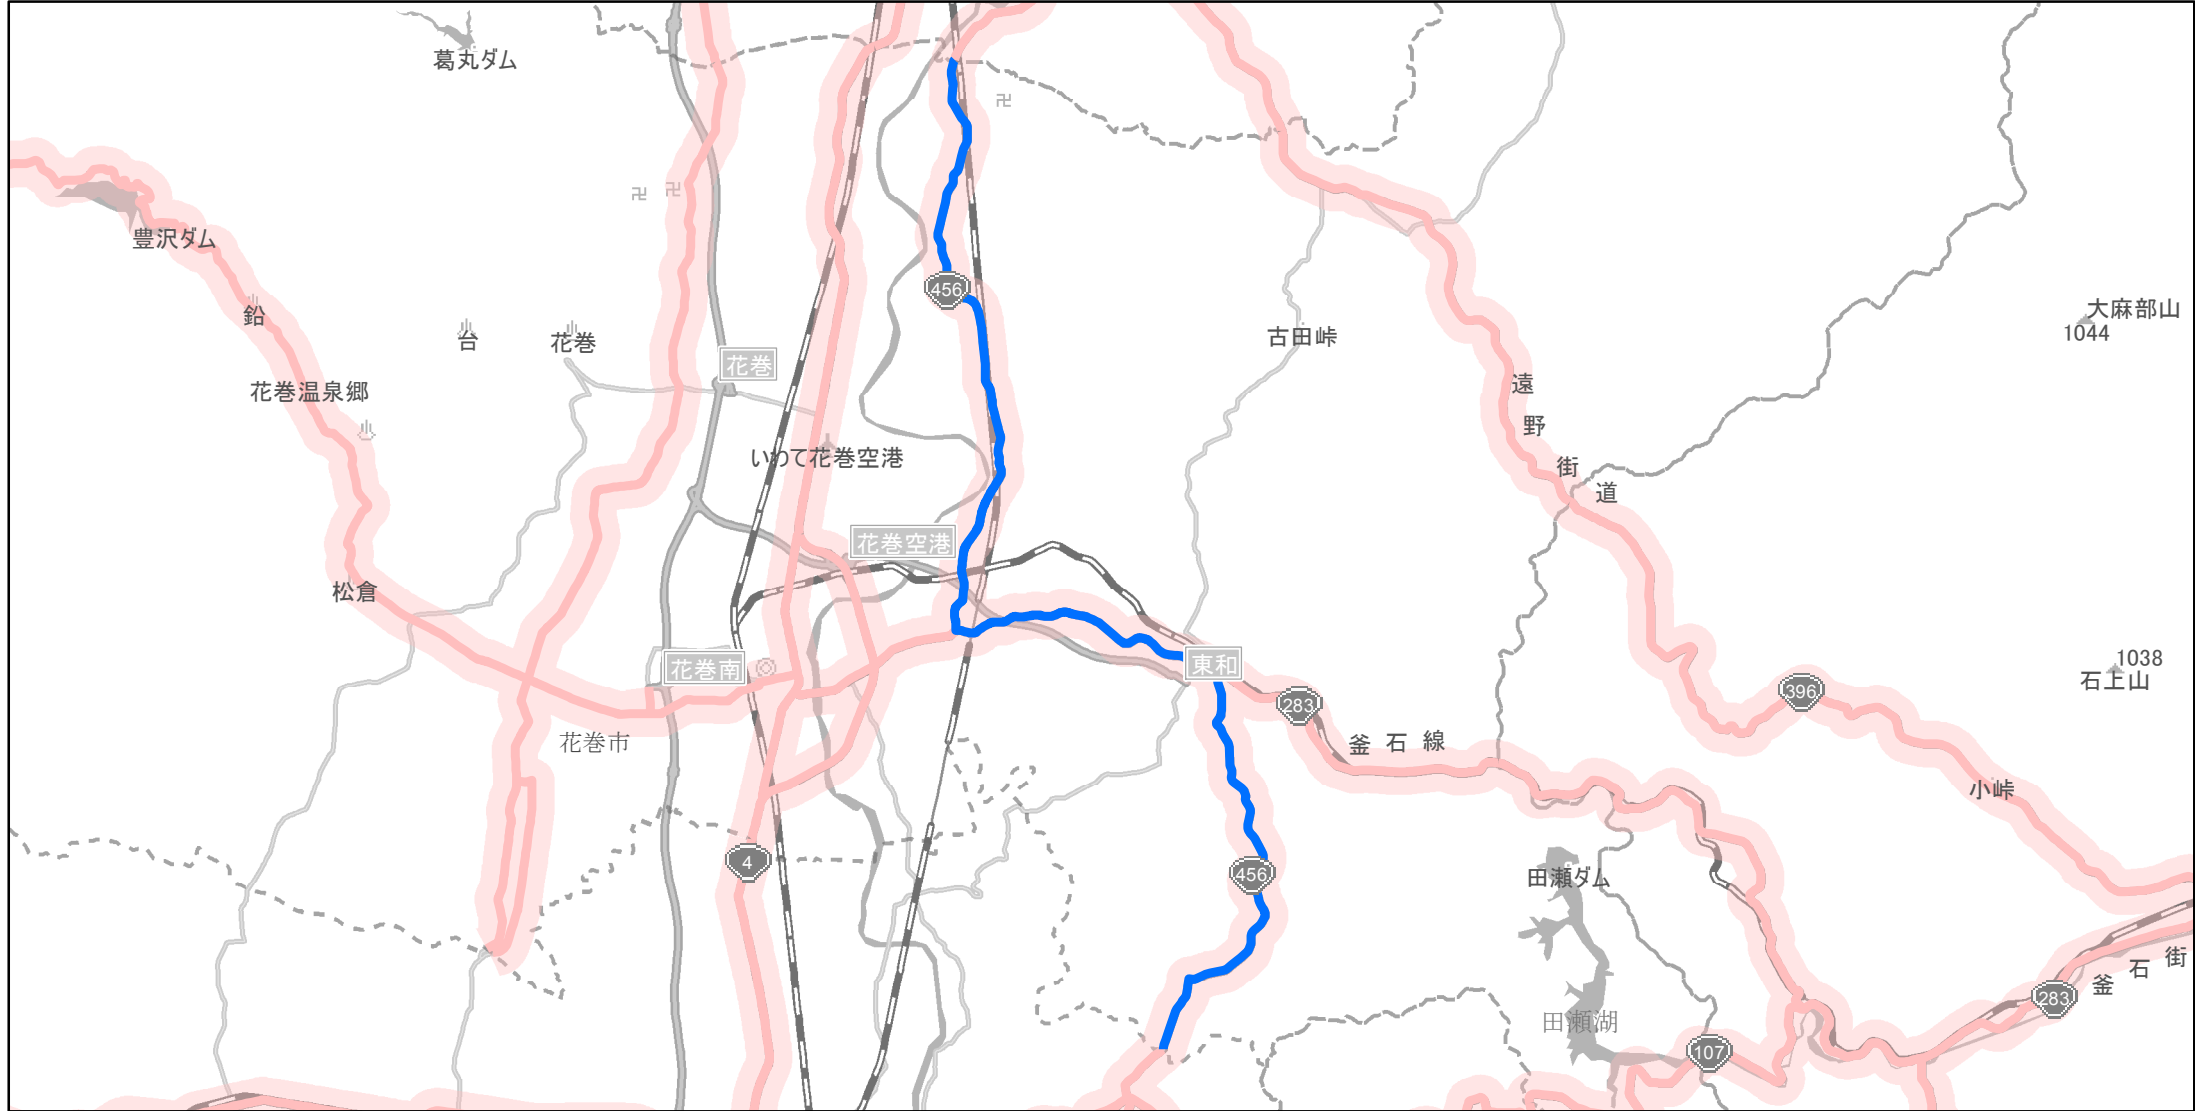

# 【岩手県】EV・PHV充電設備設置マップ

## 【主要道路等沿線（幅500m）】No.105

幹線国道 10km毎に2箇所  
 高標高地域を通過する路線 15km毎に2箇所  
 地方国道等（上記以外） 20km毎に2箇所

急速充電設備 0箇所  
 普通充電設備 0箇所  
 急速もしくは普通充電設備 4箇所

花巻市国道456号線沿い

(C) PASCO (C) INCREMENT P

- 主要道路等沿線
- 主要道路等沿線(その他)
- 設置範囲
- 隣接都道府県