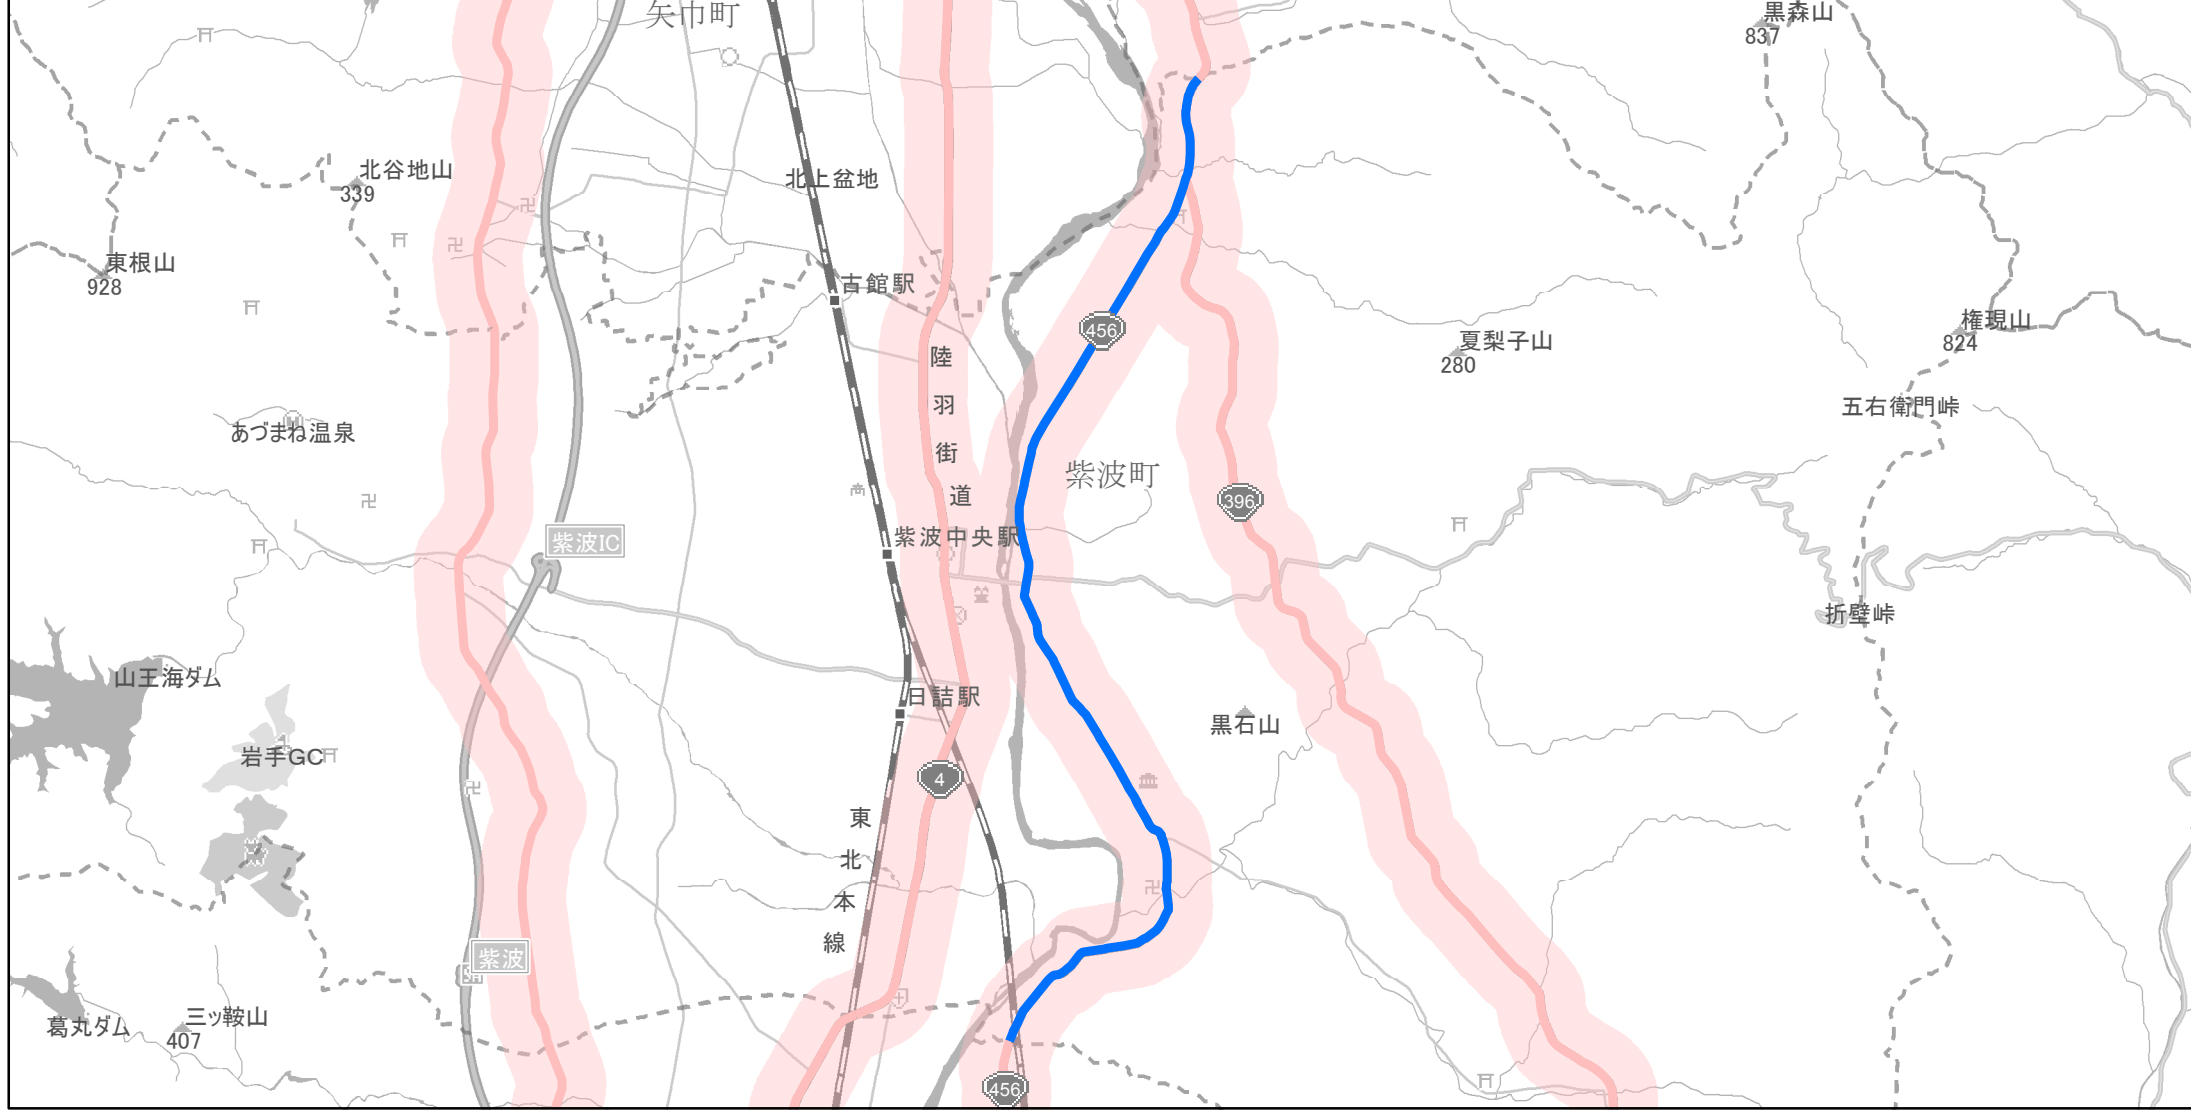

【岩手県】EV・PHV充電設備設置マップ

【主要道路等沿線（幅500m）】No.104

幹線国道 10km毎に2箇所
 高標高地域を通過する路線 15km毎に2箇所
 地方国道等（上記以外） 20km毎に2箇所

急速充電設備 0箇所
 普通充電設備 0箇所
 急速もしくは普通充電設備 2箇所

紫波町国道456号線沿い

(C) PASCO (C) INCREMENT P

- 主要道路等沿線
- 主要道路等沿線(その他)
- 設置範囲
- 隣接都道府県

0 1.5 3 km