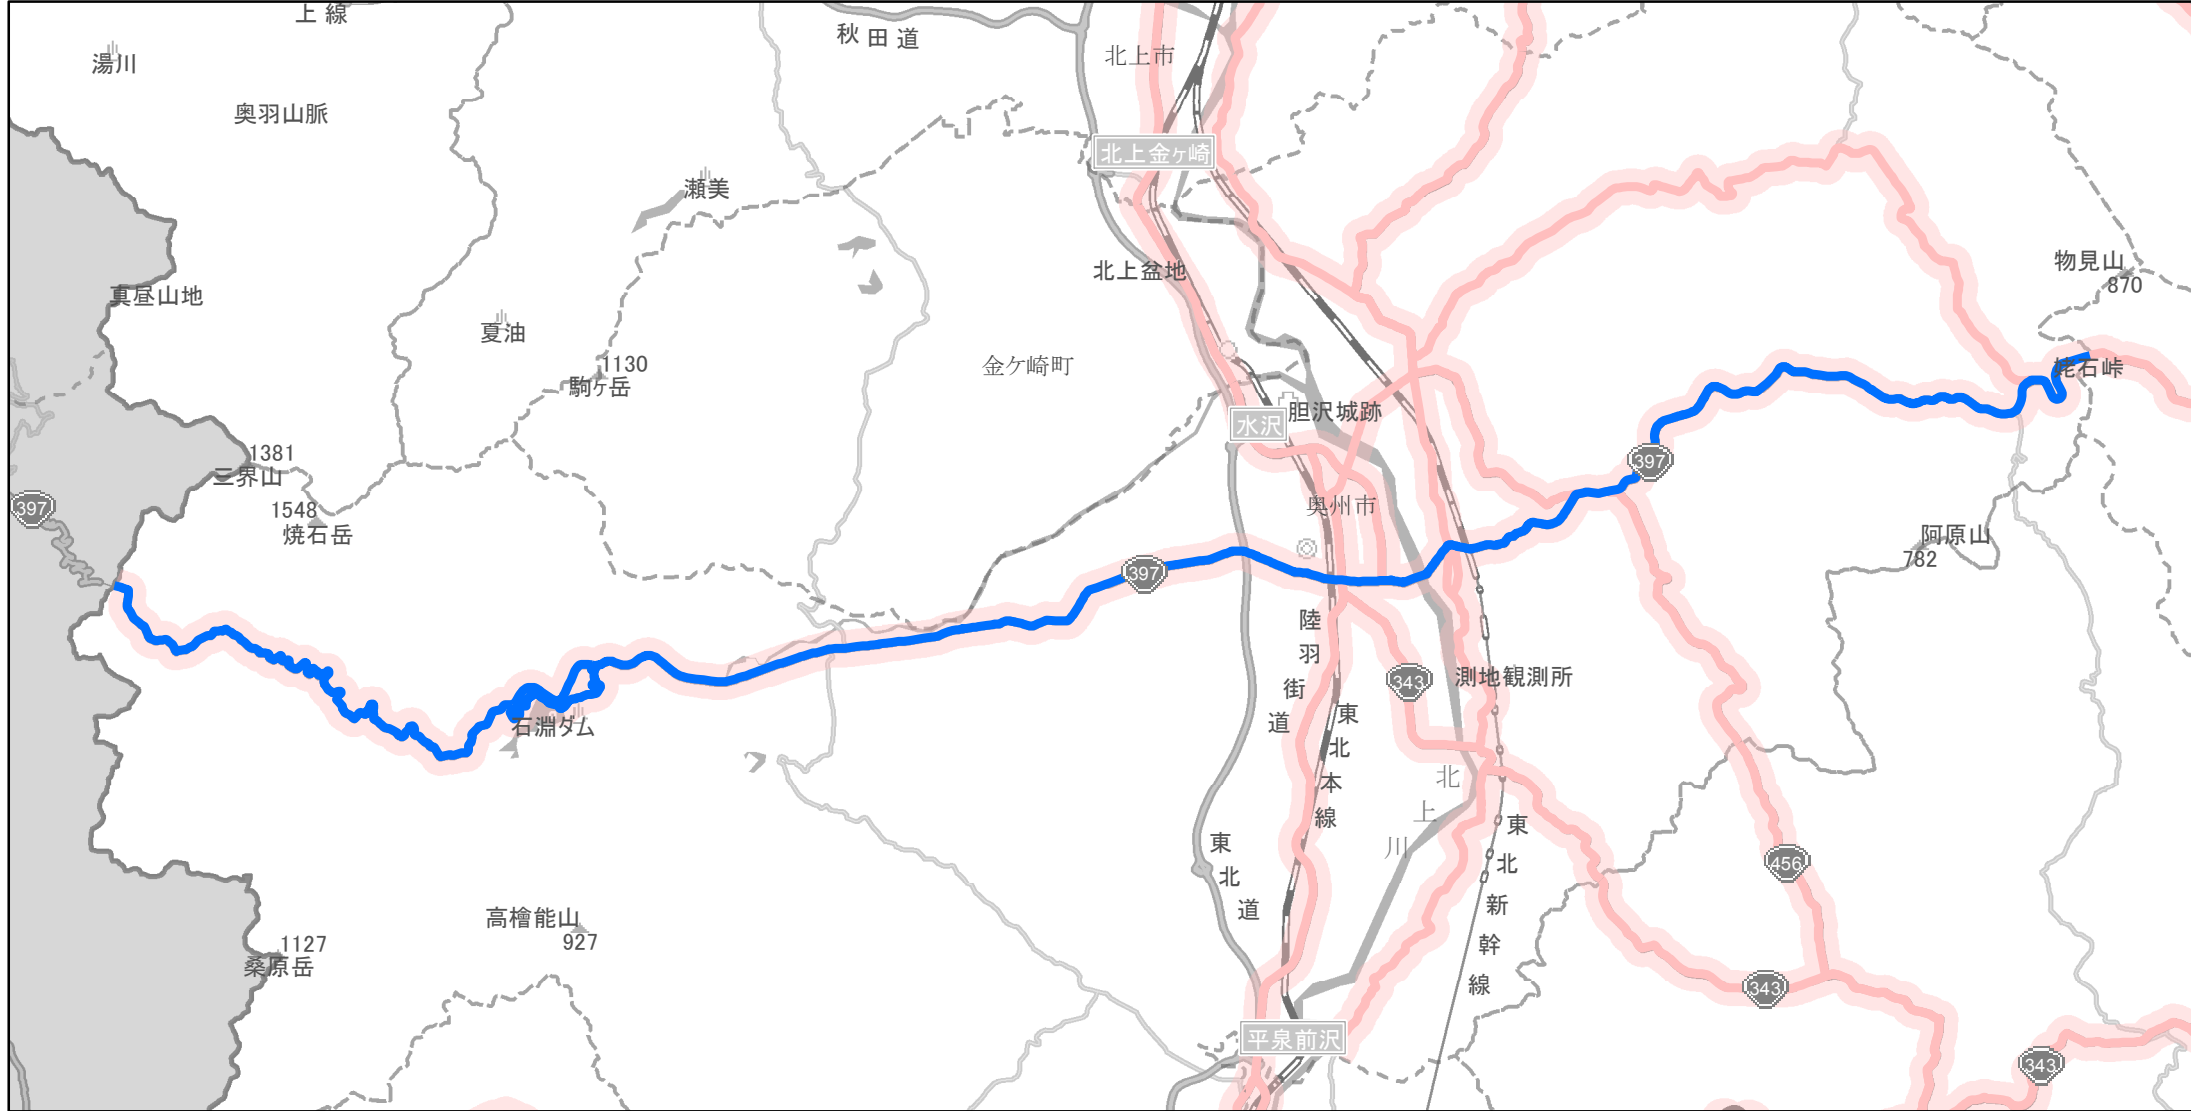

# 【岩手県】EV・PHV充電設備設置マップ

## 【主要道路等沿線（幅500m）】No.101

幹線国道 10km毎に2箇所  
 高標高地域を通過する路線 15km毎に2箇所  
 地方国道等（上記以外） 20km毎に2箇所

急速充電設備 0箇所  
 普通充電設備 0箇所  
 急速もしくは普通充電設備 10箇所

奥州市国道397号線沿い

(C) PASCO (C) INCREMENT P

- 主要道路等沿線
- 主要道路等沿線(その他)
- 設置範囲
- 隣接都道府県

0 3.5 7 km