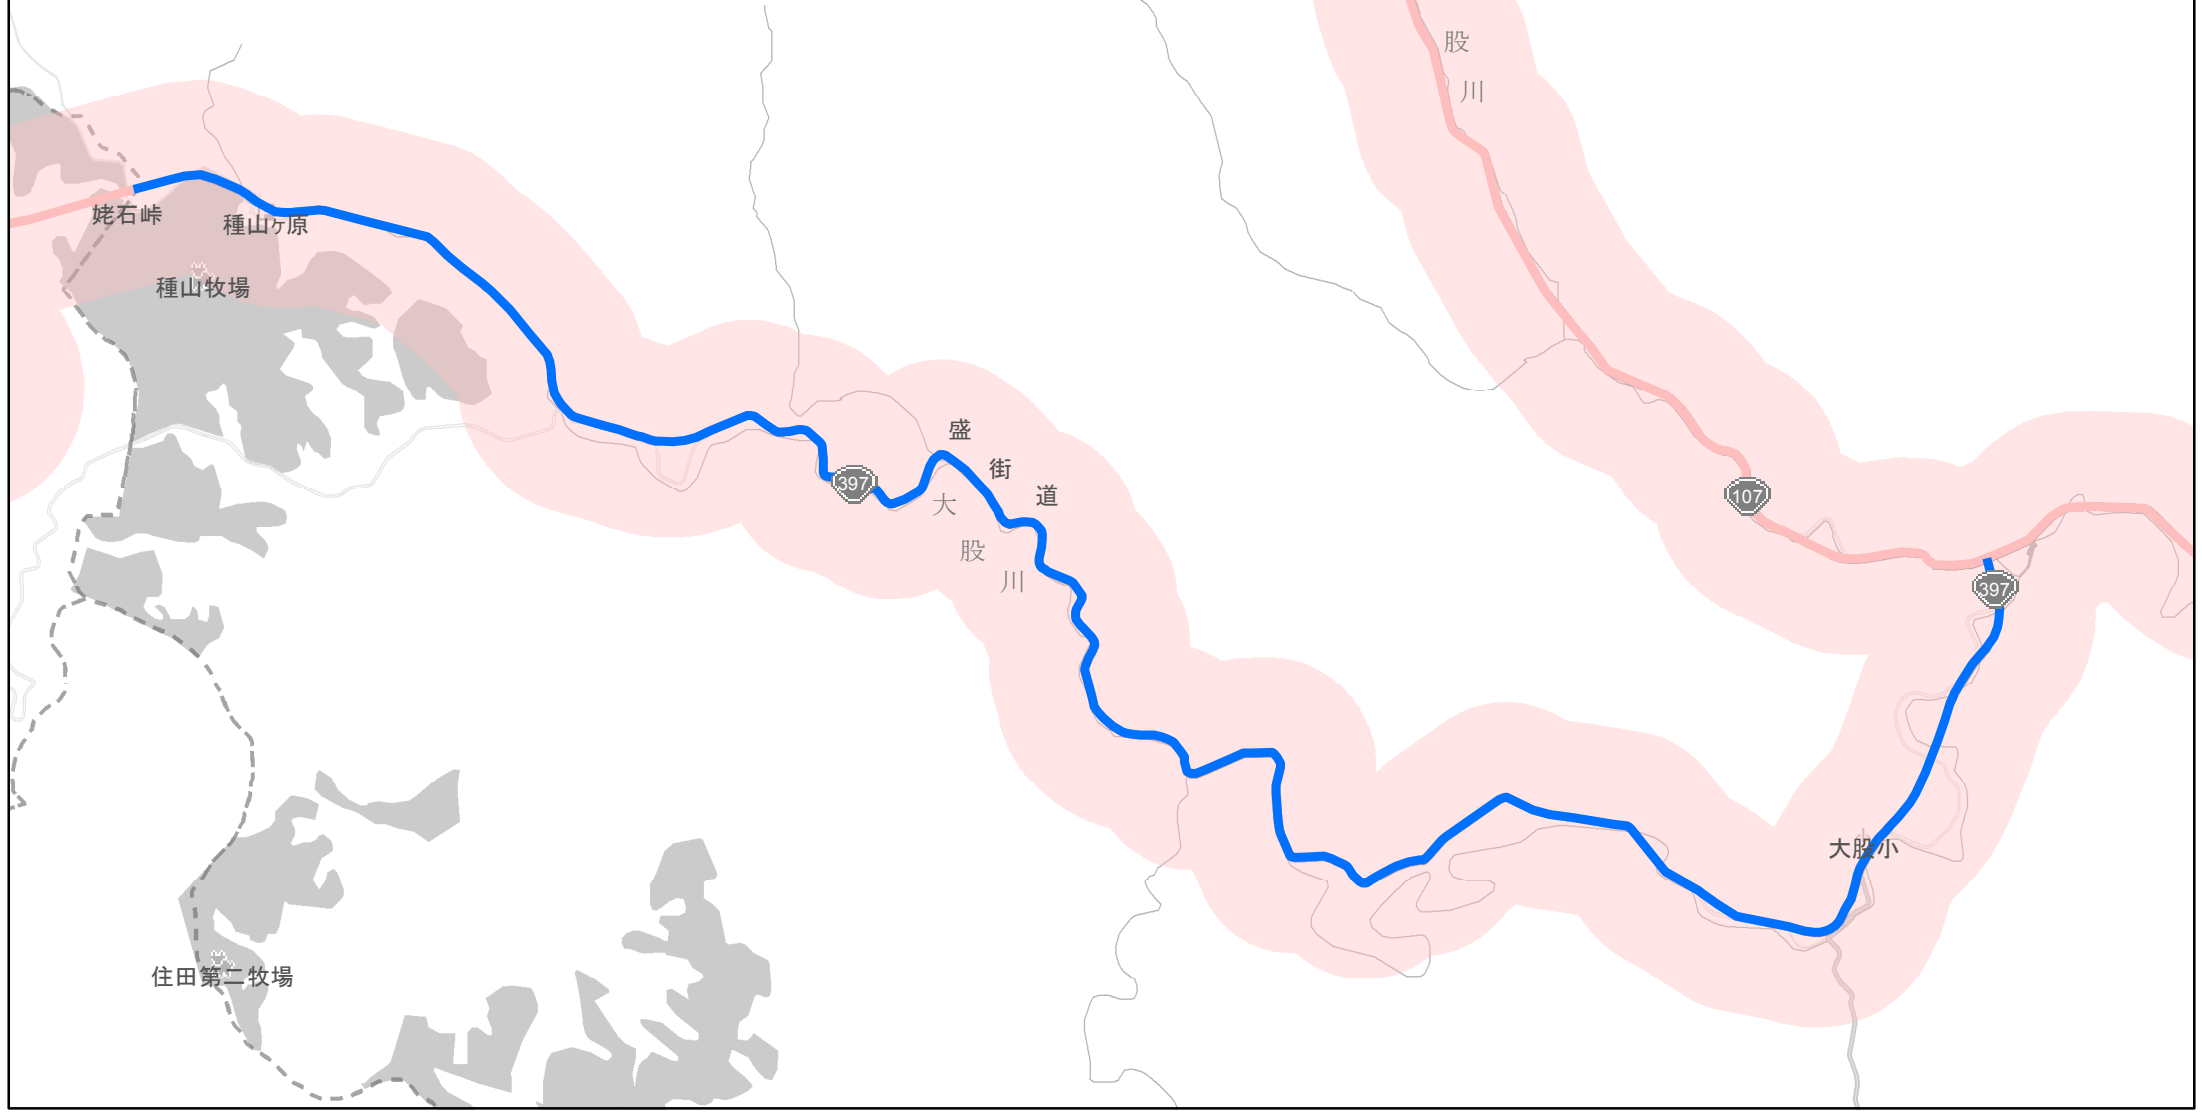

【岩手県】EV・PHV充電設備設置マップ

【主要道路等沿線（幅500m）】No.100

幹線国道 10km毎に2箇所
高標高地域を通過する路線 15km毎に2箇所
地方国道等（上記以外） 20km毎に2箇所

急速充電設備 0箇所
普通充電設備 0箇所
急速もしくは普通充電設備 2箇所

住田町国道397号線沿い

(C) PASCO (C) INCREMENT P

- 主要道路等沿線
- 主要道路等沿線(その他)
- 設置範囲
- 隣接都道府県

0 0.5 1 km