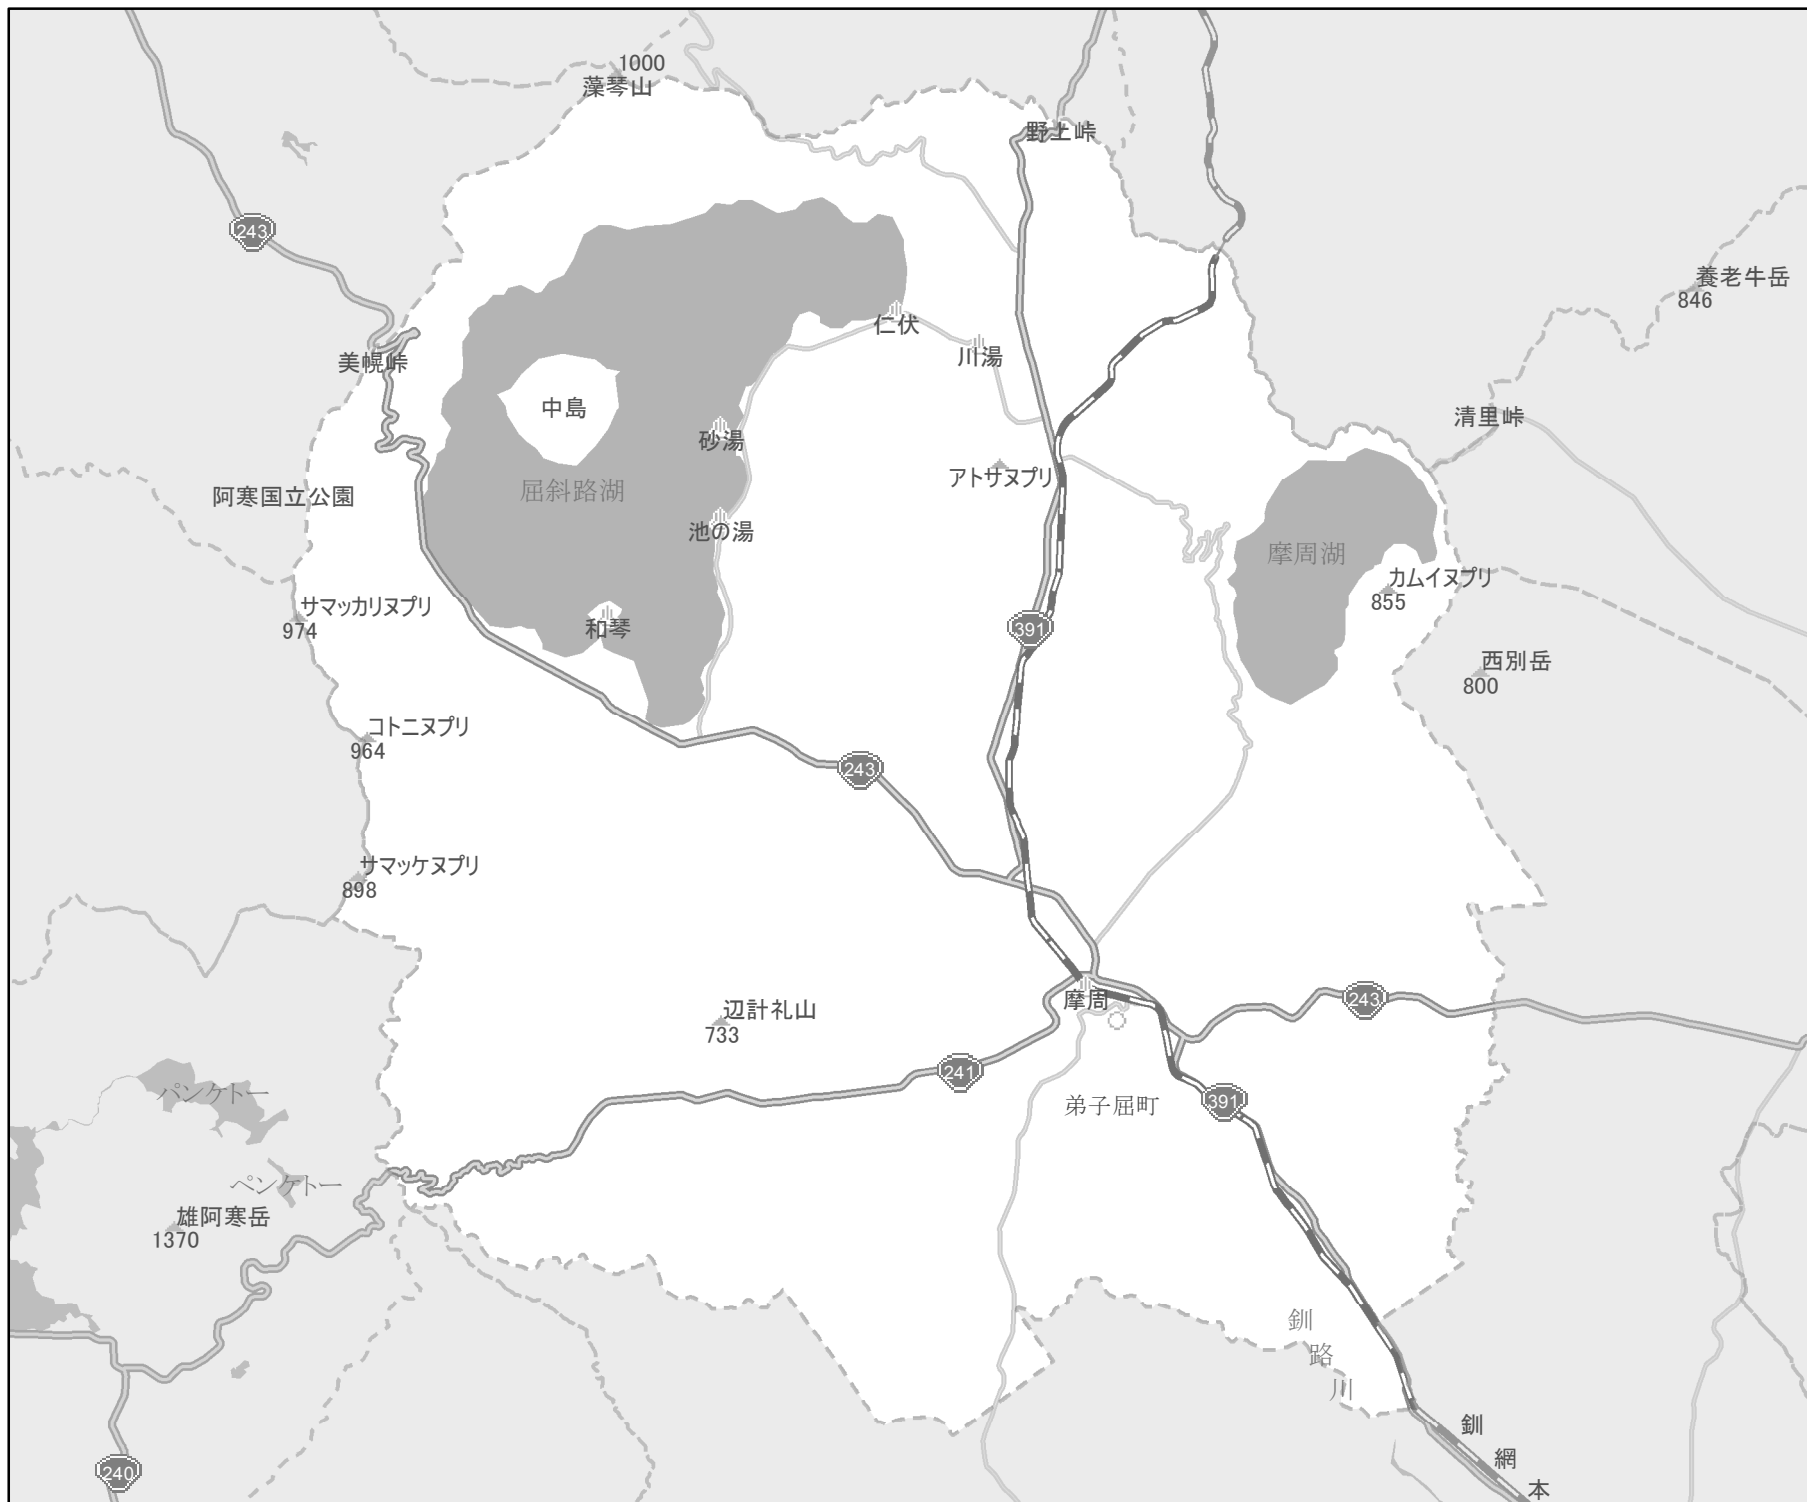

EV・PHV充電 設備設置マップ 【北海道】

No. 361

弟子屈町

急速充電器
2基

普通充電器
10基

急速もしくは
普通充電器
(24時間対応)
0基

- 市区町村境界
- 隣接市区町村
- 隣接都道府県

0 3.25 6.5 km