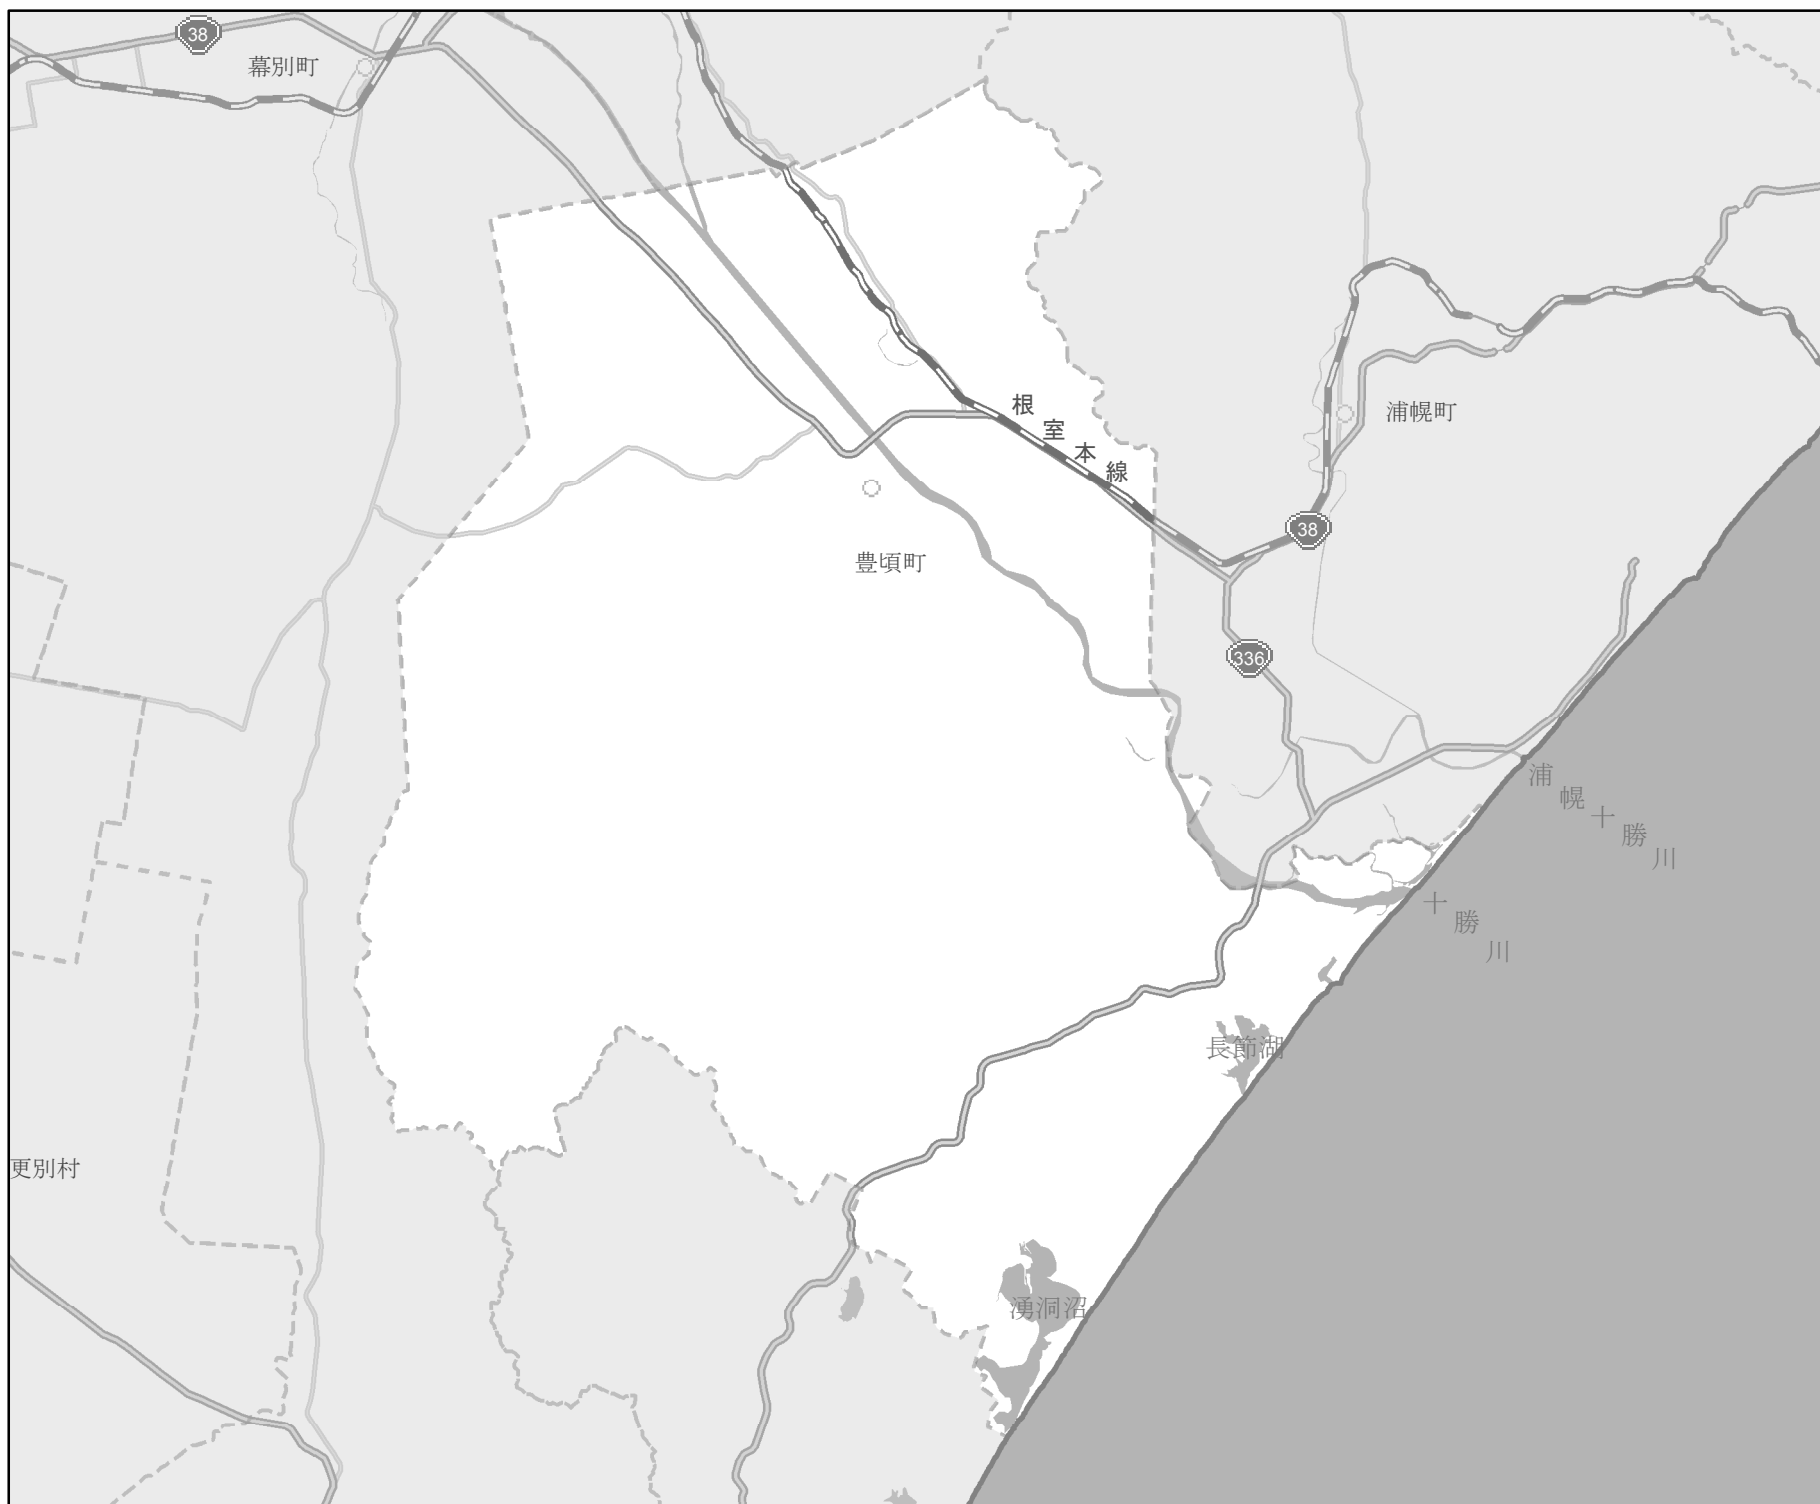

EV・PHV充電 設備設置マップ 【北海道】

No. 351

豊頃町

急速充電器
3基

普通充電器
5基

急速もしくは
普通充電器
(24時間対応)
1基

- 市市区町村境界
- 隣接市市区町村
- 隣接都道府県