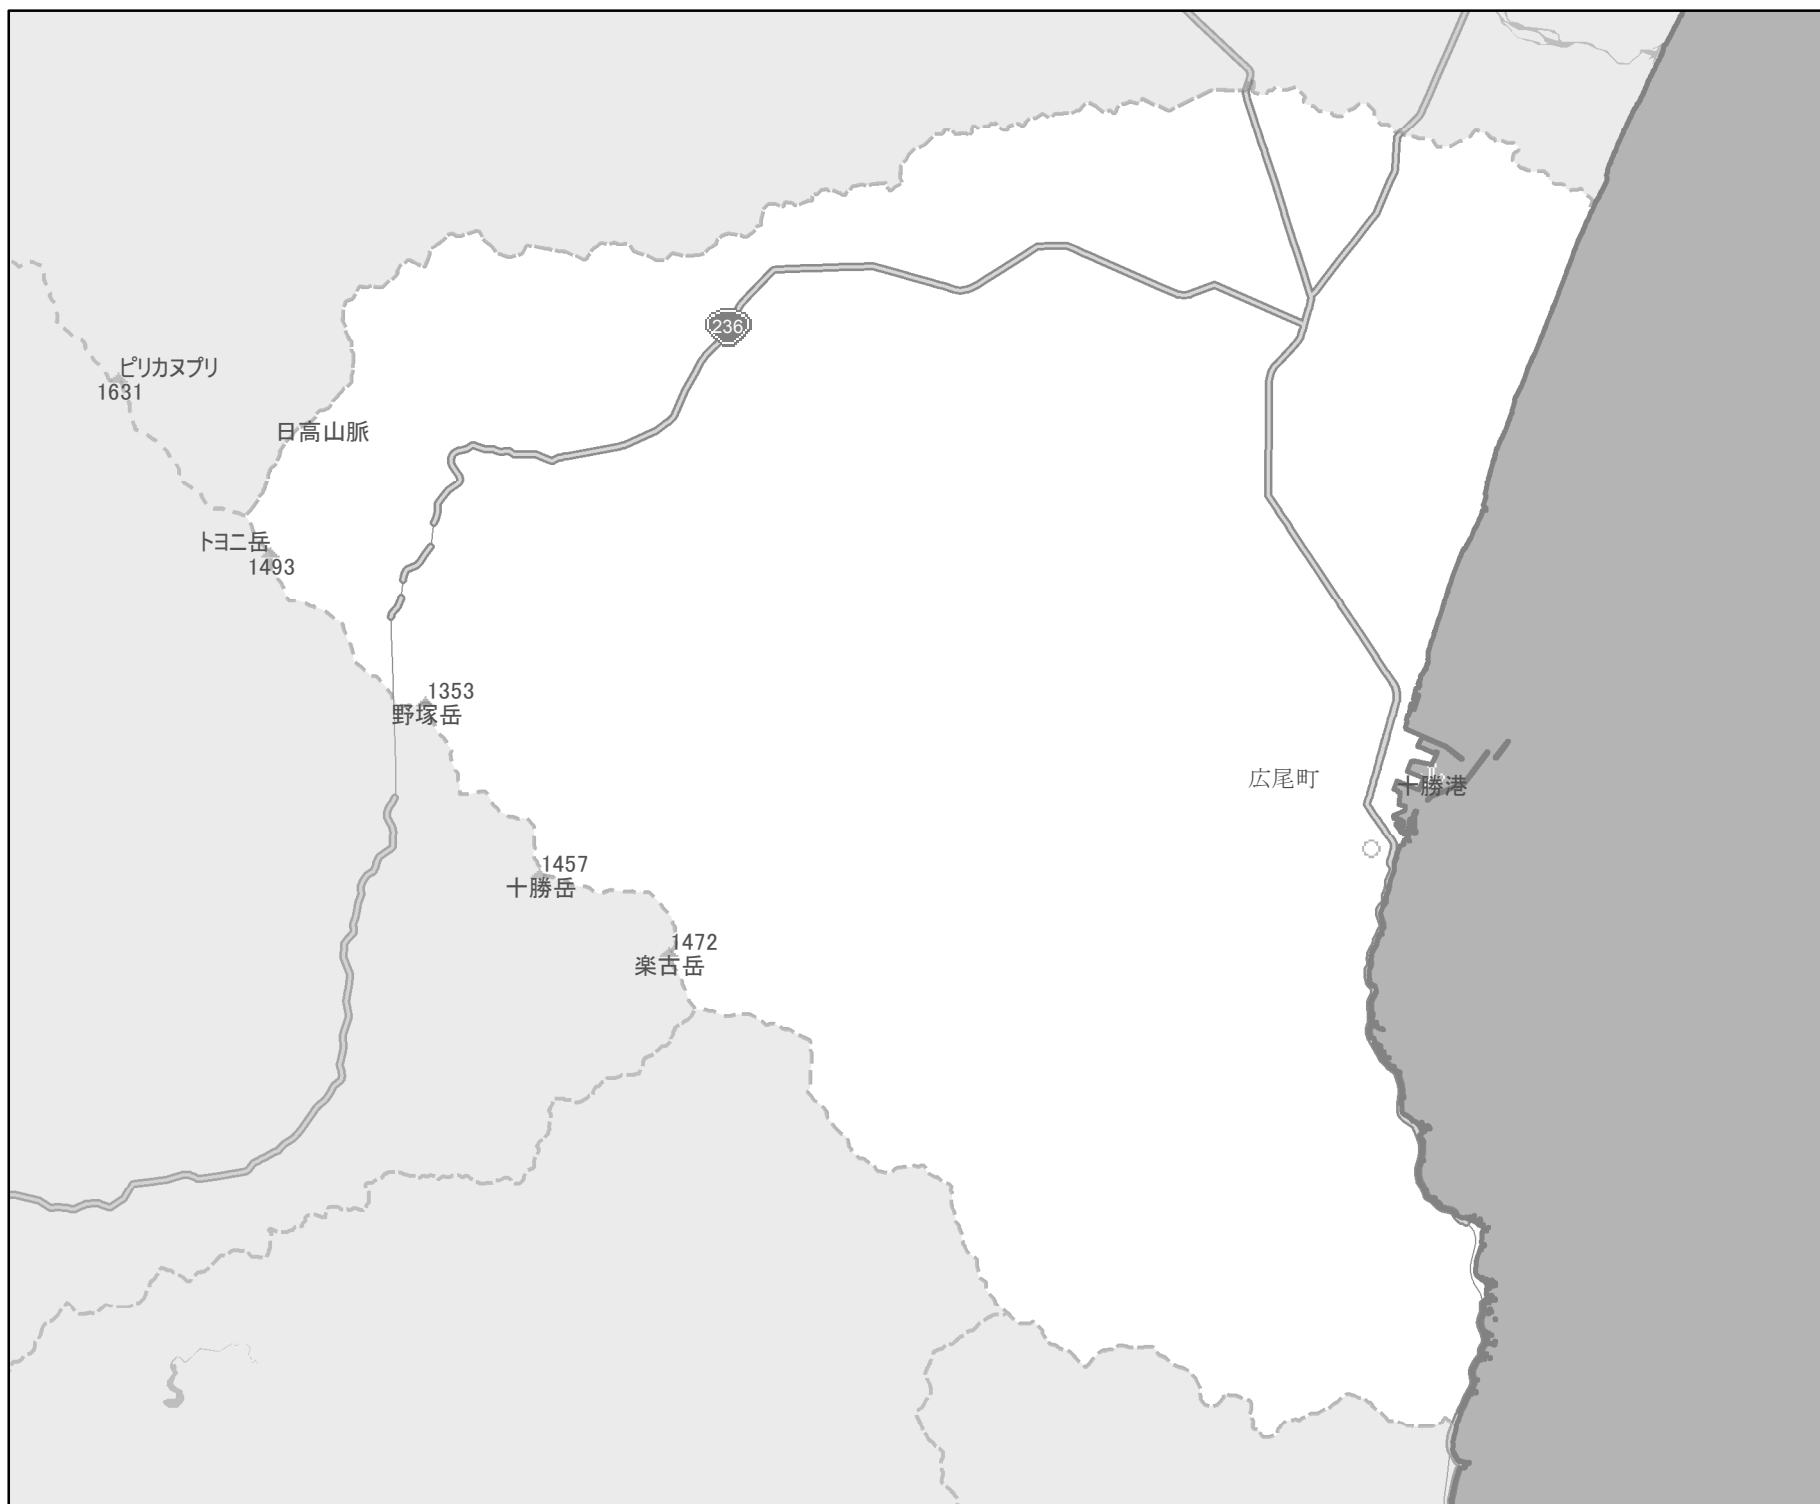

EV・PHV充電 設備設置マップ 【北海道】

No. 348

広尾町

急速充電器
2基

普通充電器
7基

急速もしくは
普通充電器
(24時間対応)
0基

- 市区町村境界
- 隣接市区町村
- 隣接都道府県