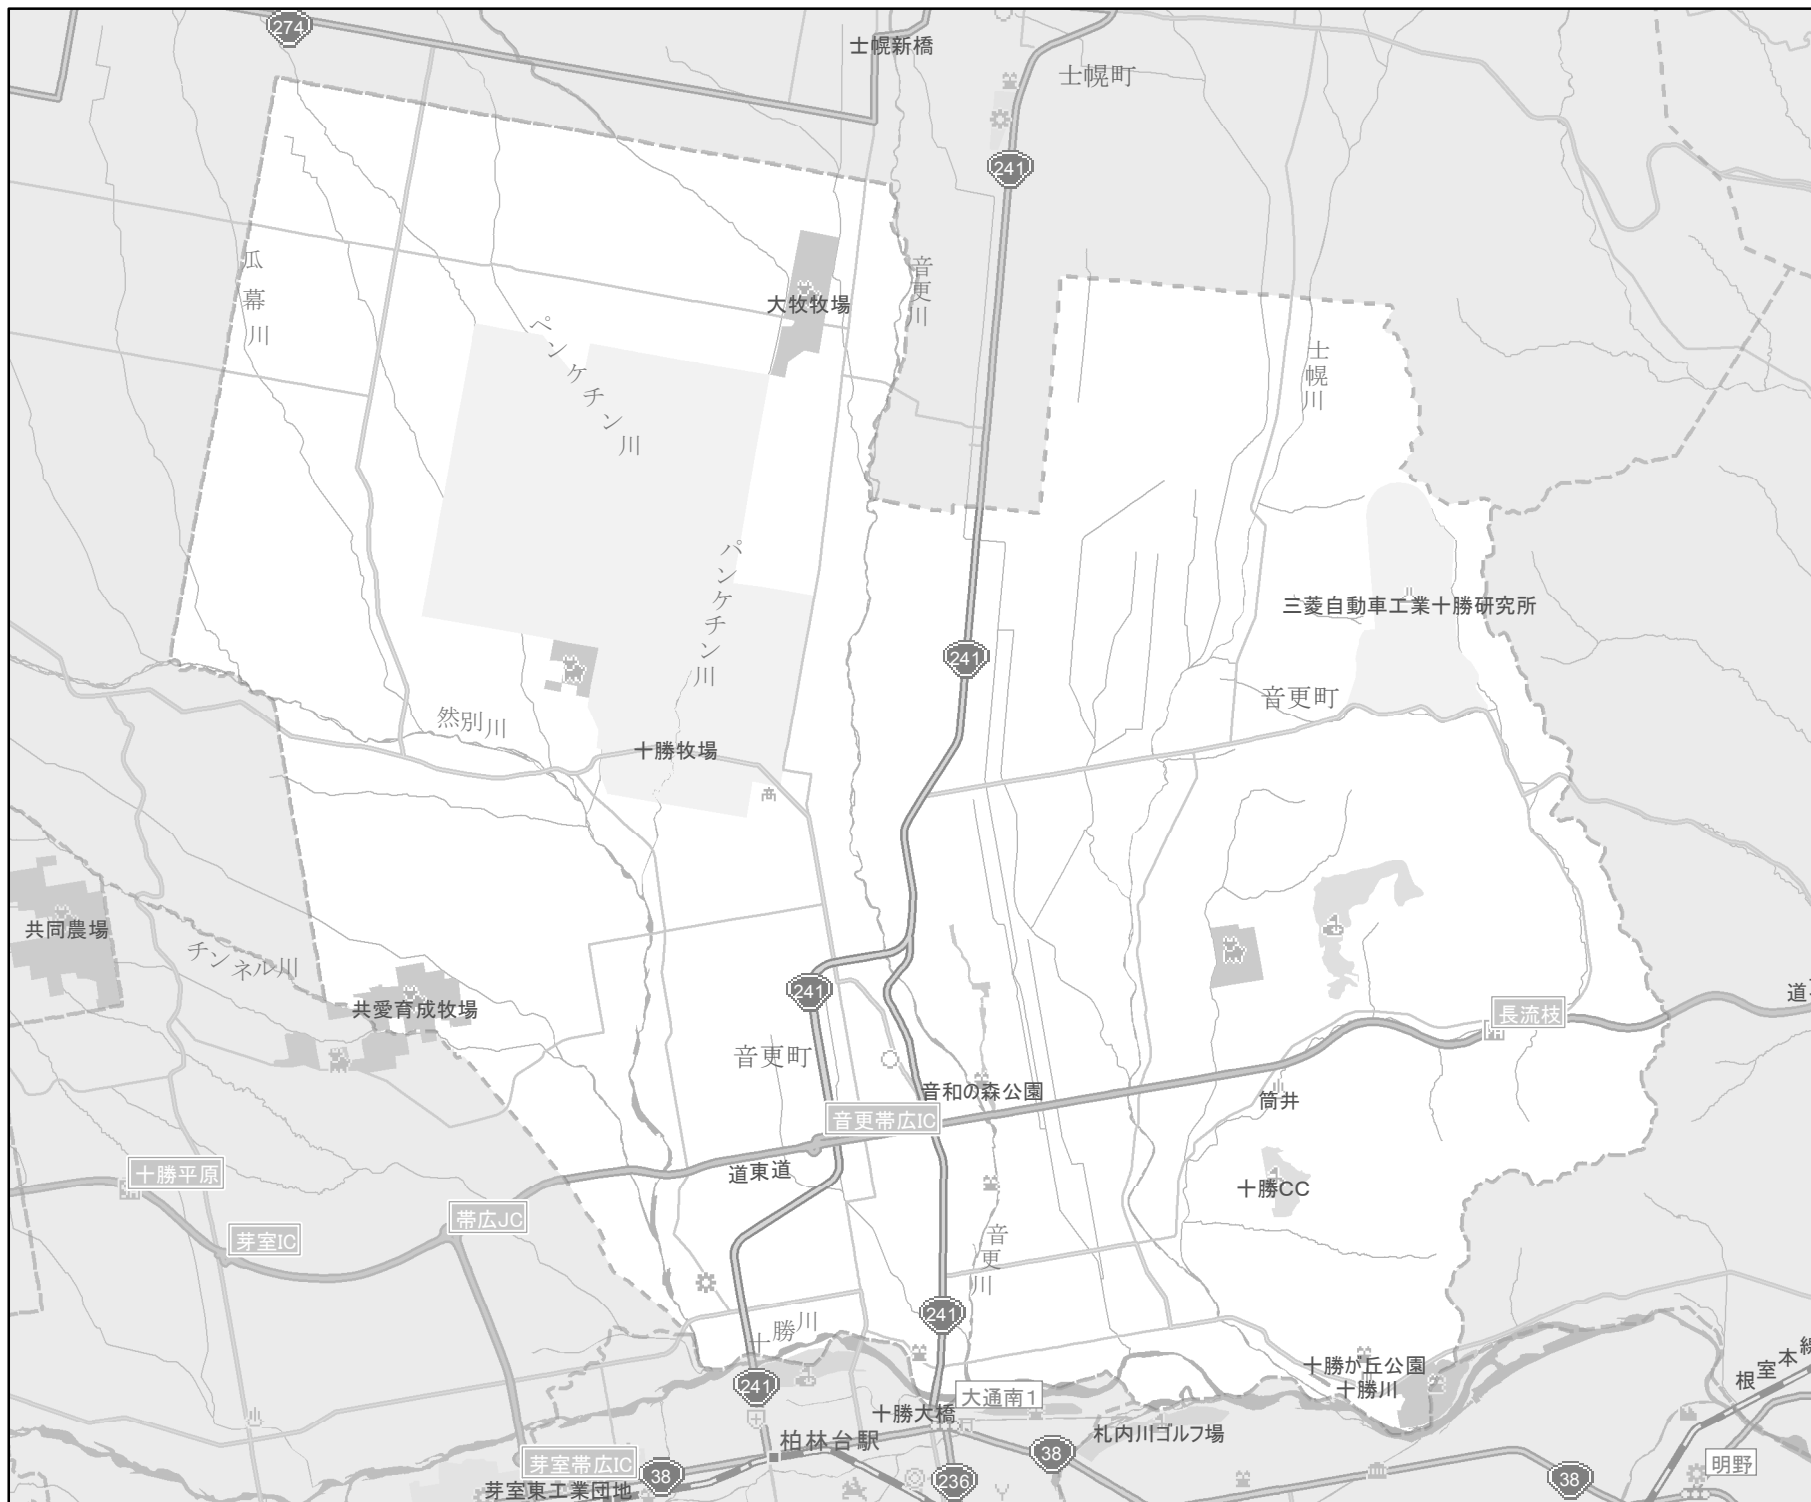

EV・PHV充電 設備設置マップ 【北海道】

No. 338

音更町

急速充電器
6基

普通充電器
15基

急速もしくは
普通充電器
(24時間対応)
2基

--- 市区町村境界
■ 隣接市区町村
■ 隣接都道府県