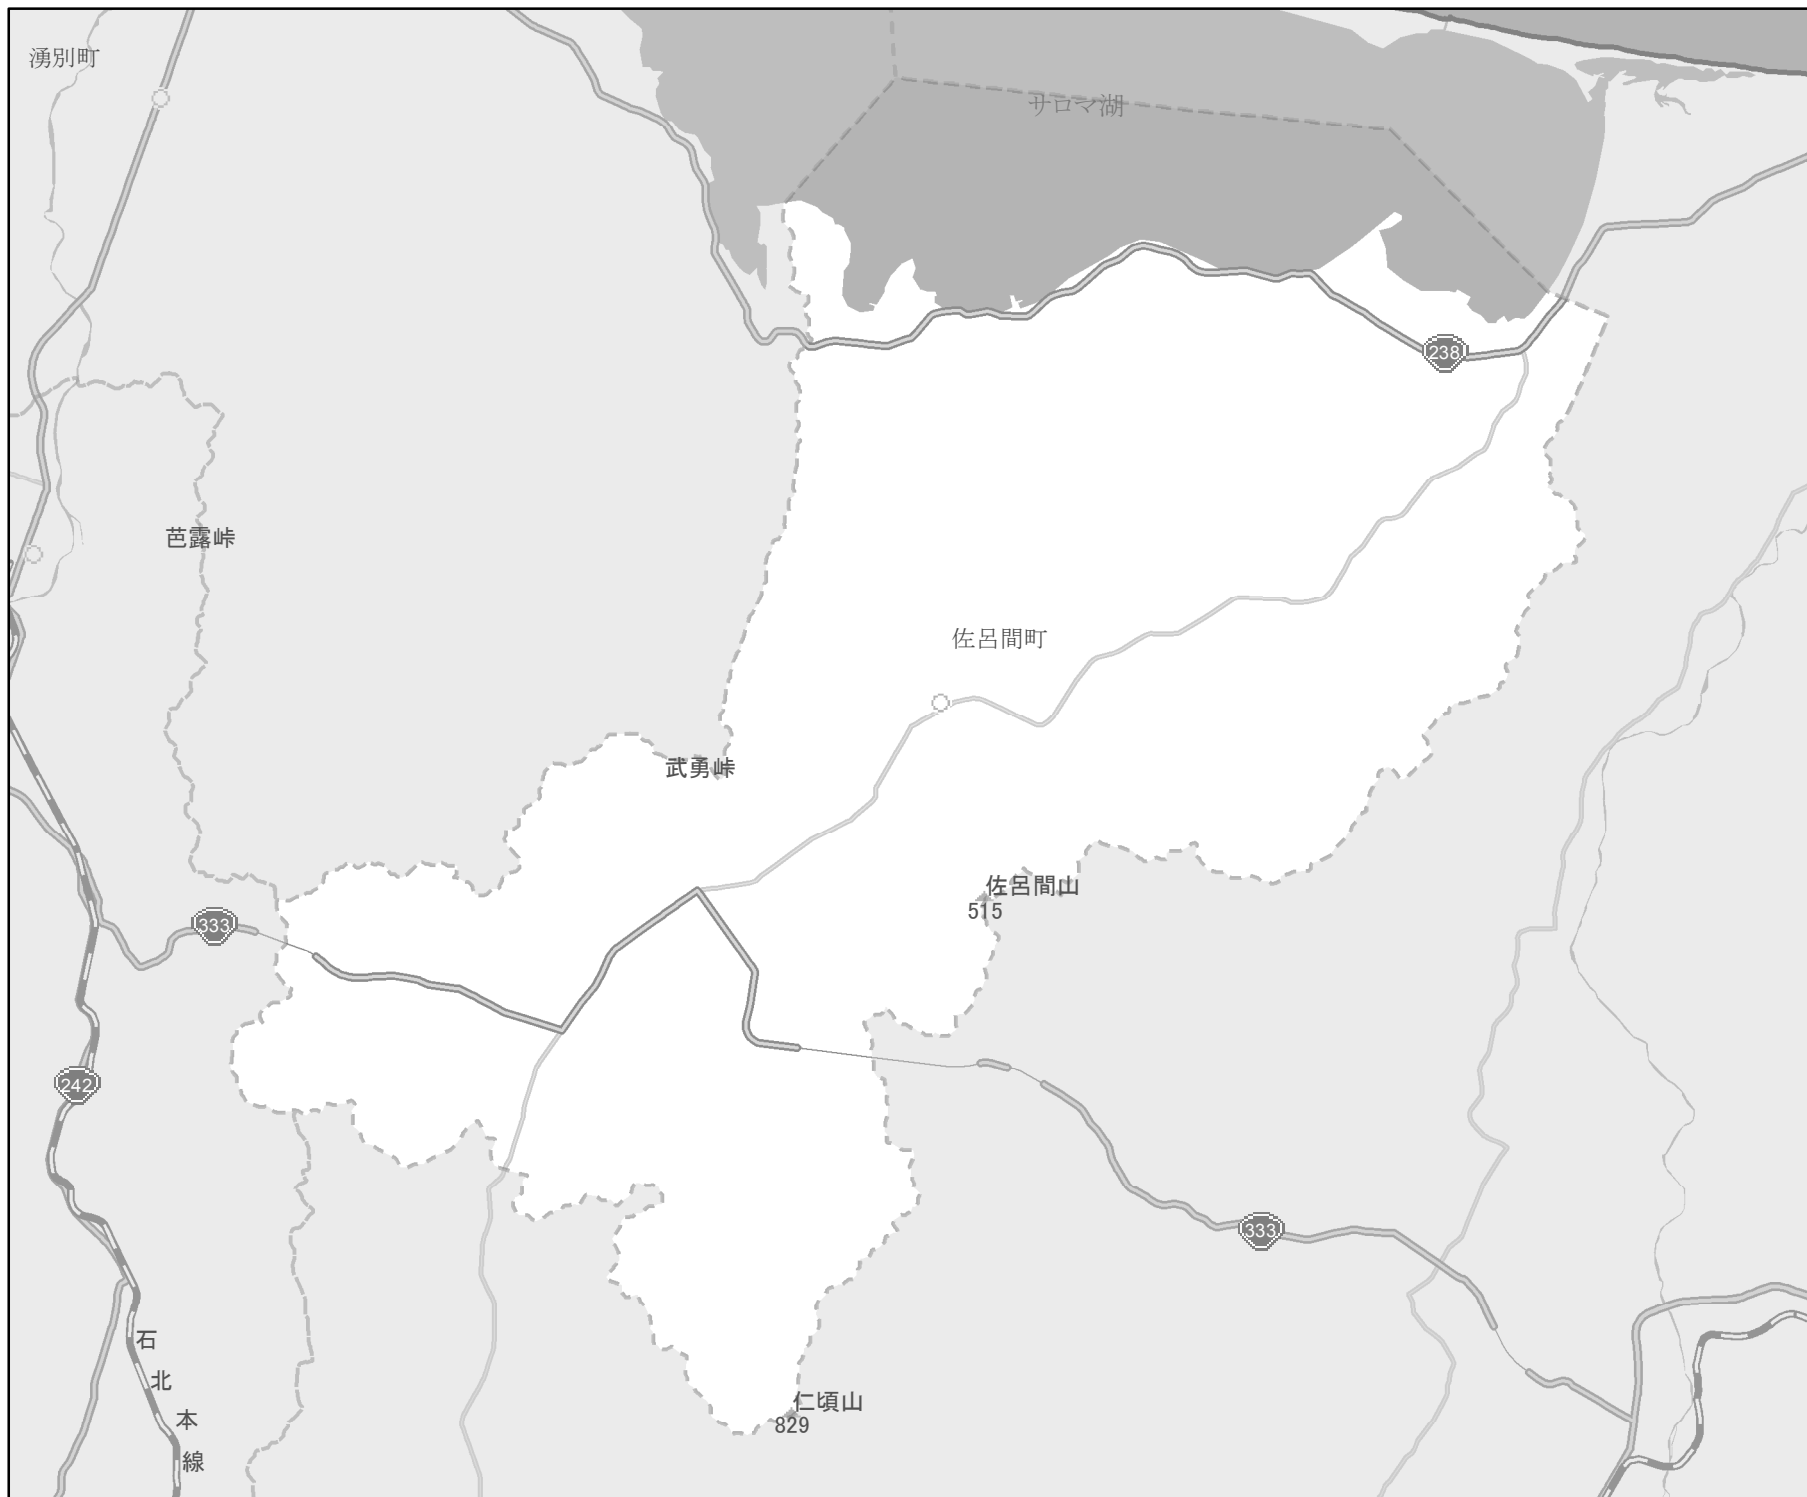

EV・PHV充電設備設置マップ【北海道】

No. 329

佐呂間町

急速充電器
2基

普通充電器
7基

急速もしくは
普通充電器
(24時間対応)
0基

- 市区町村境界
- 隣接市区町村
- 隣接都道府県

0 3 6 km