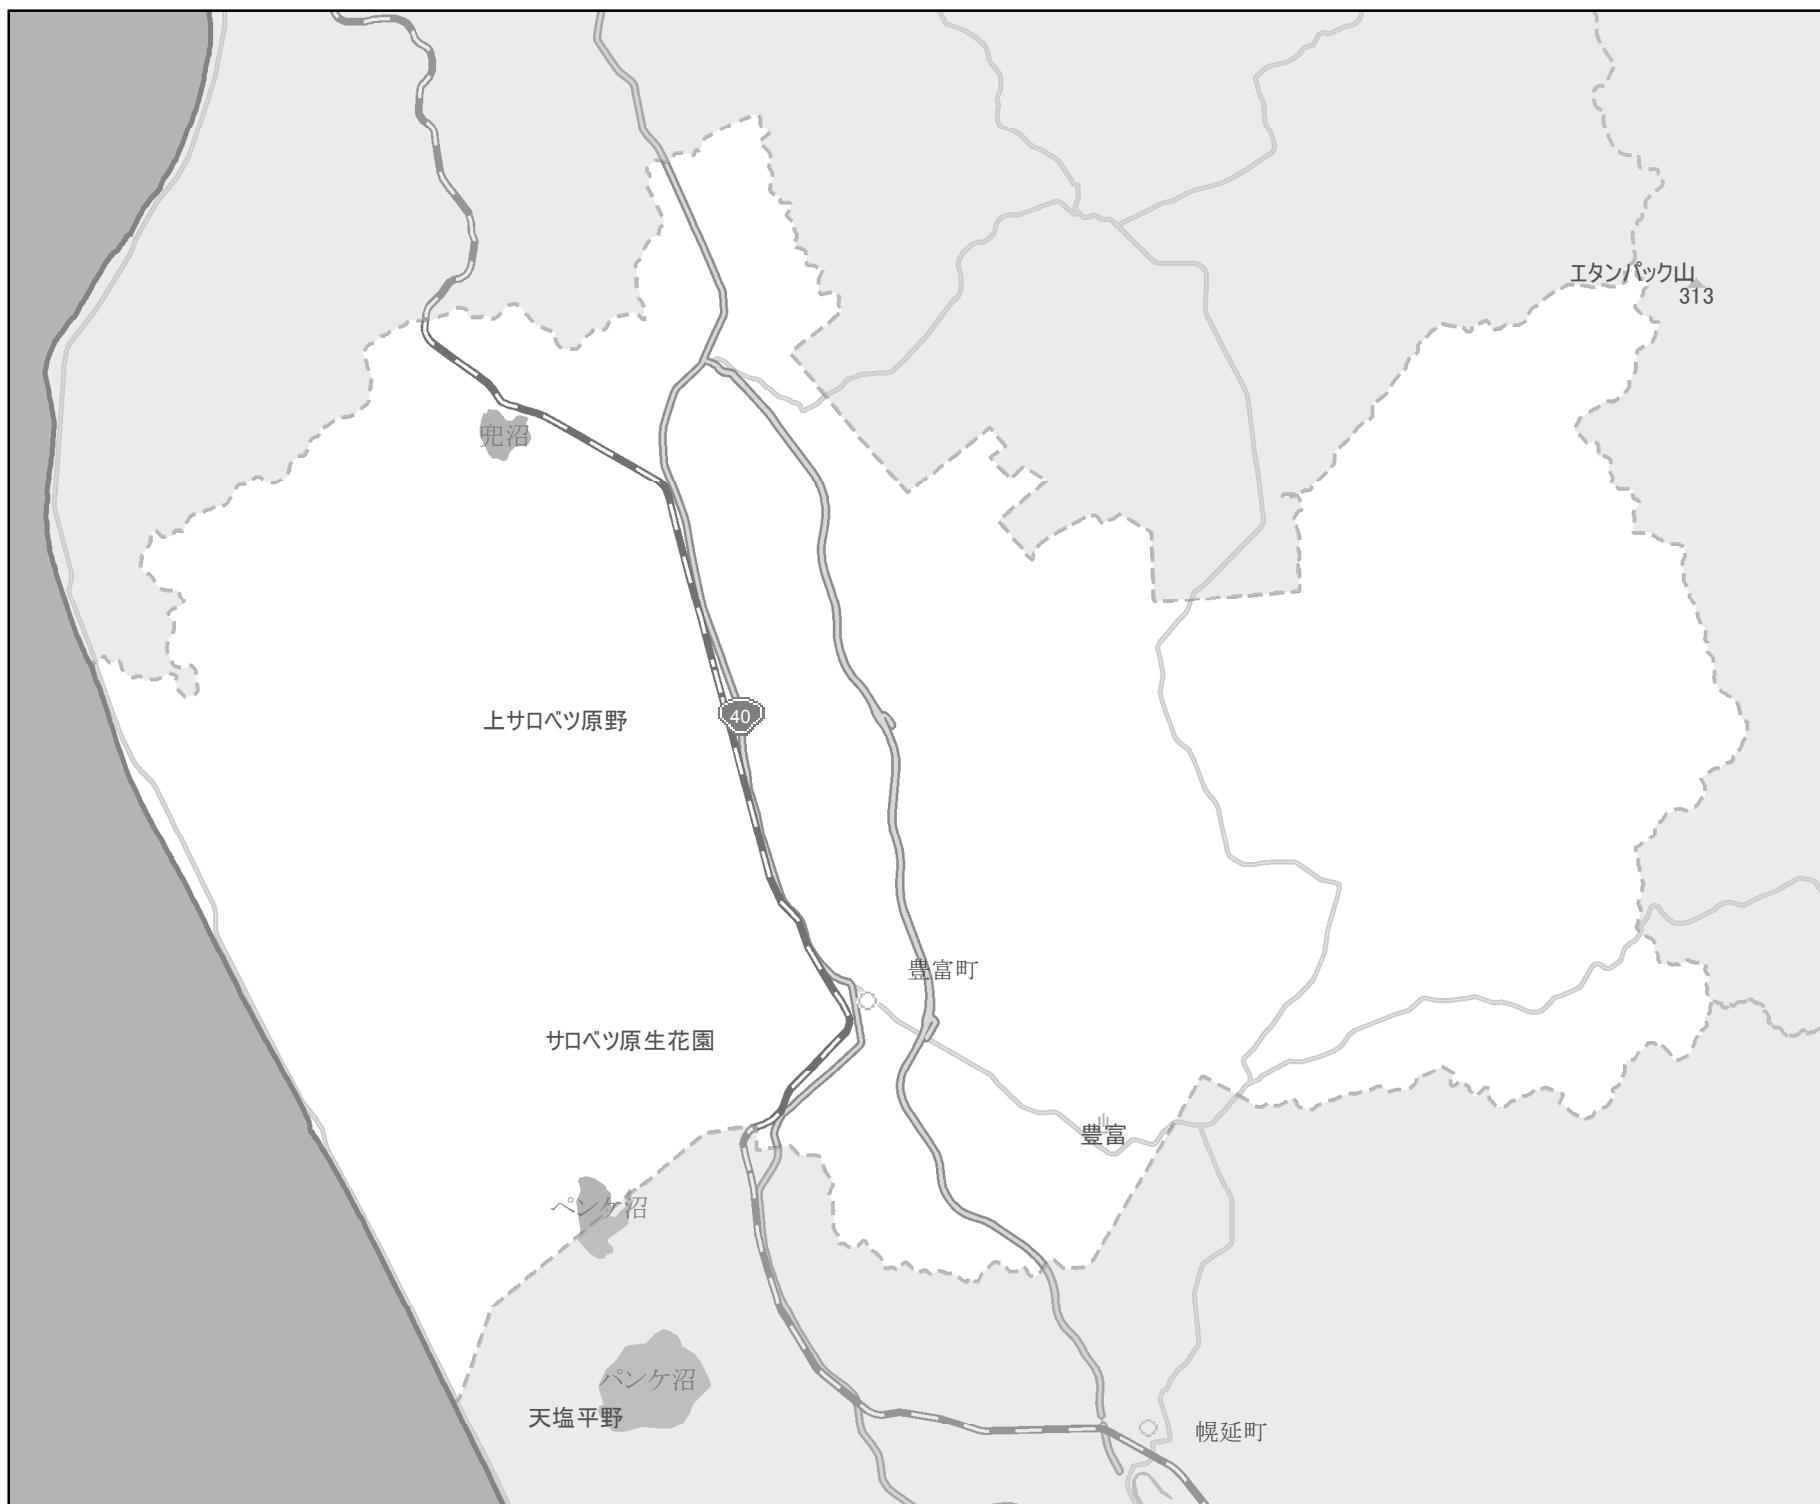

EV・PHV充電 設備設置マップ 【北海道】

No. 315

豊富町

急速充電器
3基

普通充電器
7基

急速もしくは
普通充電器
(24時間対応)
1基

- 市区町村境界
- 隣接市区町村
- 隣接都道府県