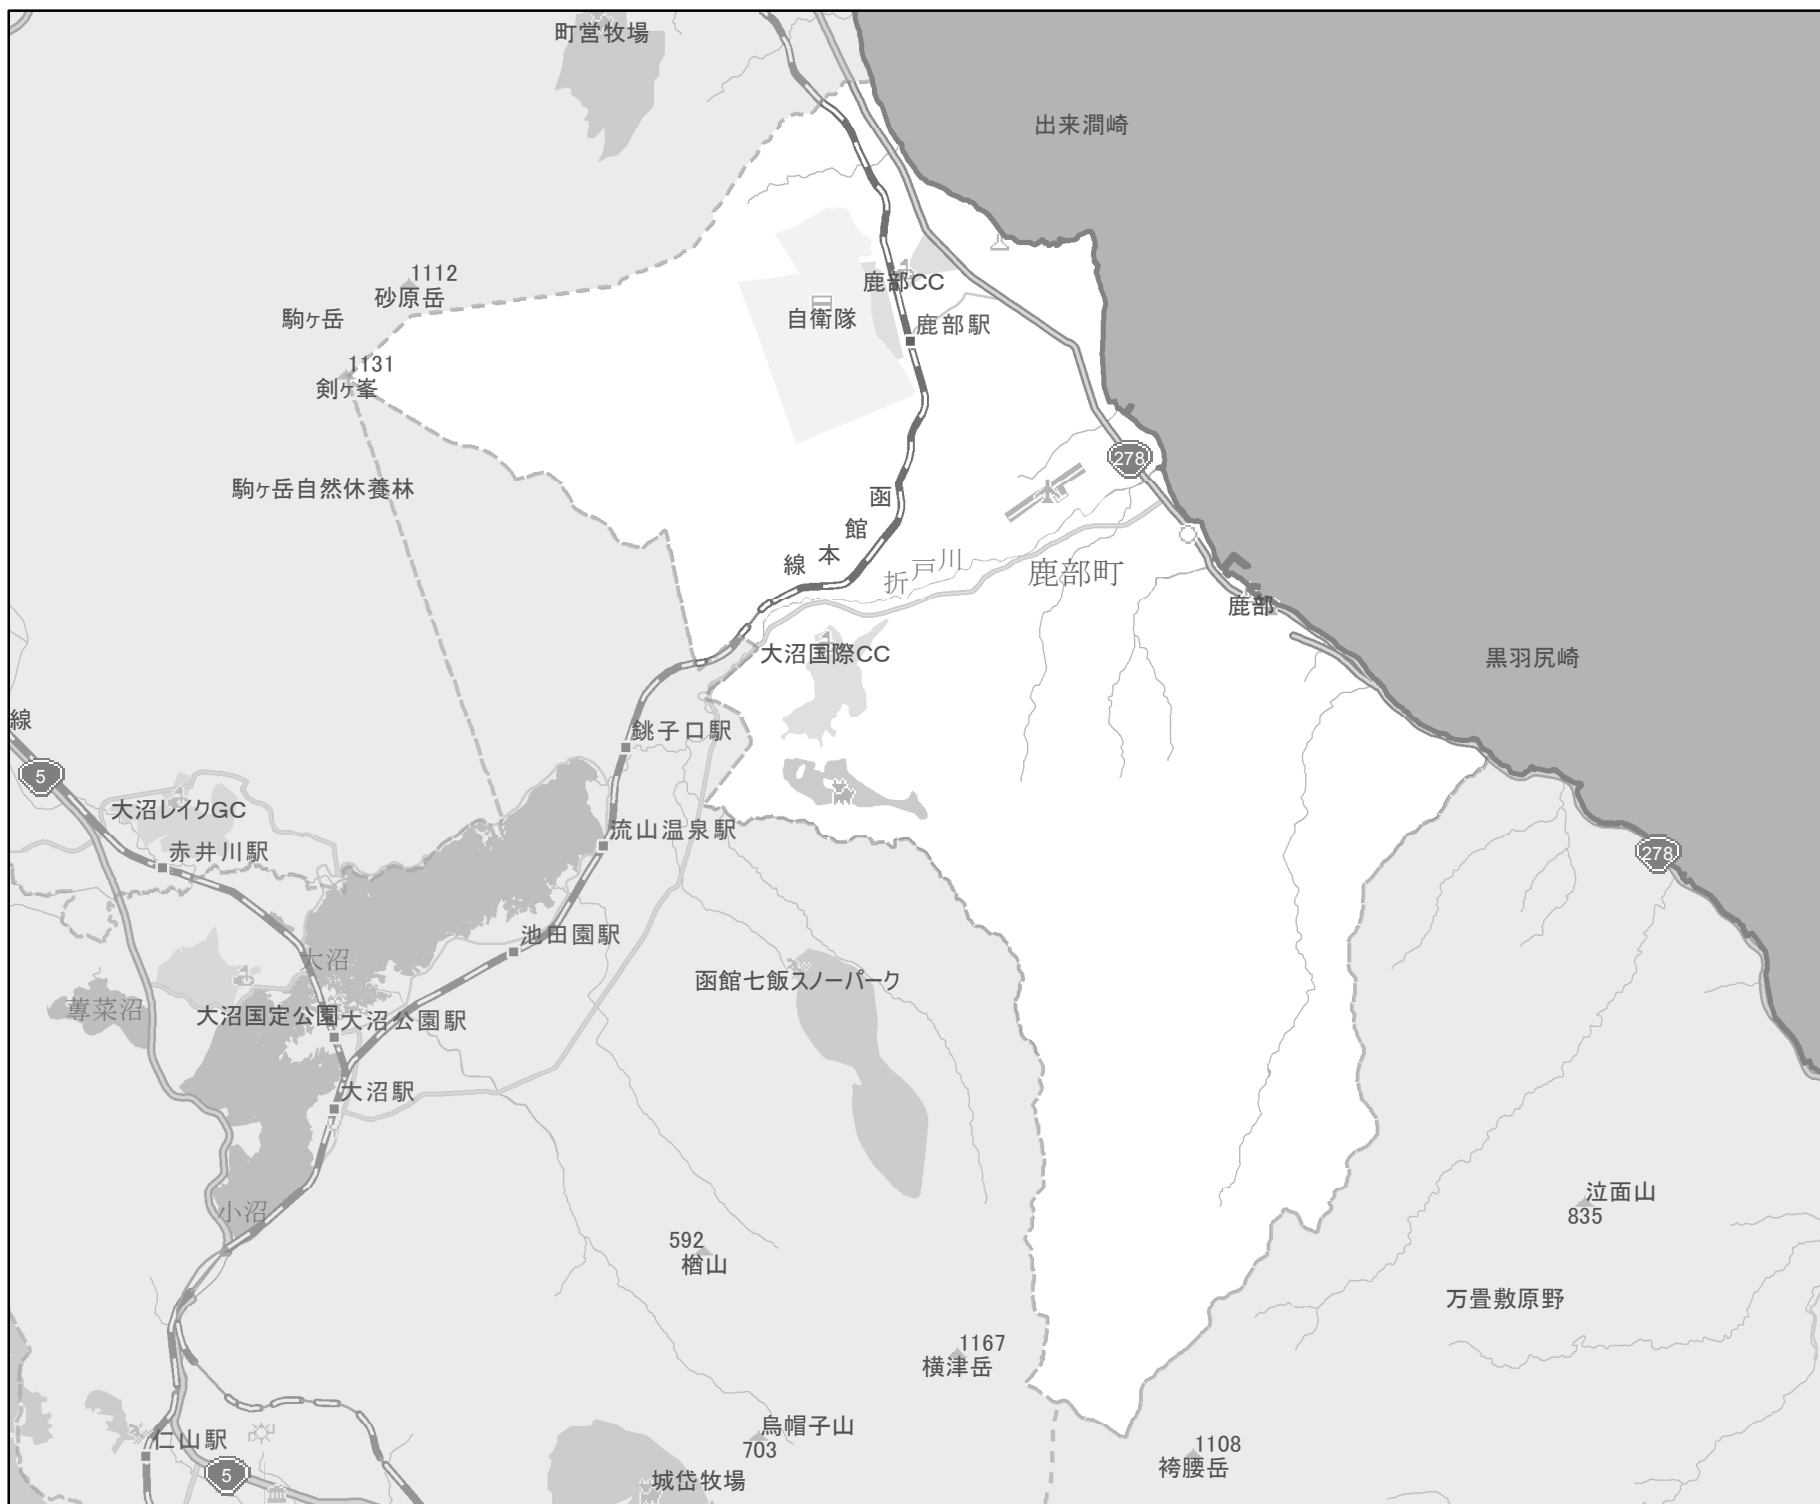

EV・PHV充電 設備設置マップ 【北海道】

No. 267

鹿部町

急速充電器
3基

普通充電器
7基

急速もしくは
普通充電器
(24時間対応)
1基

- 市区町村境界
- 隣接市区町村
- 隣接都道府県