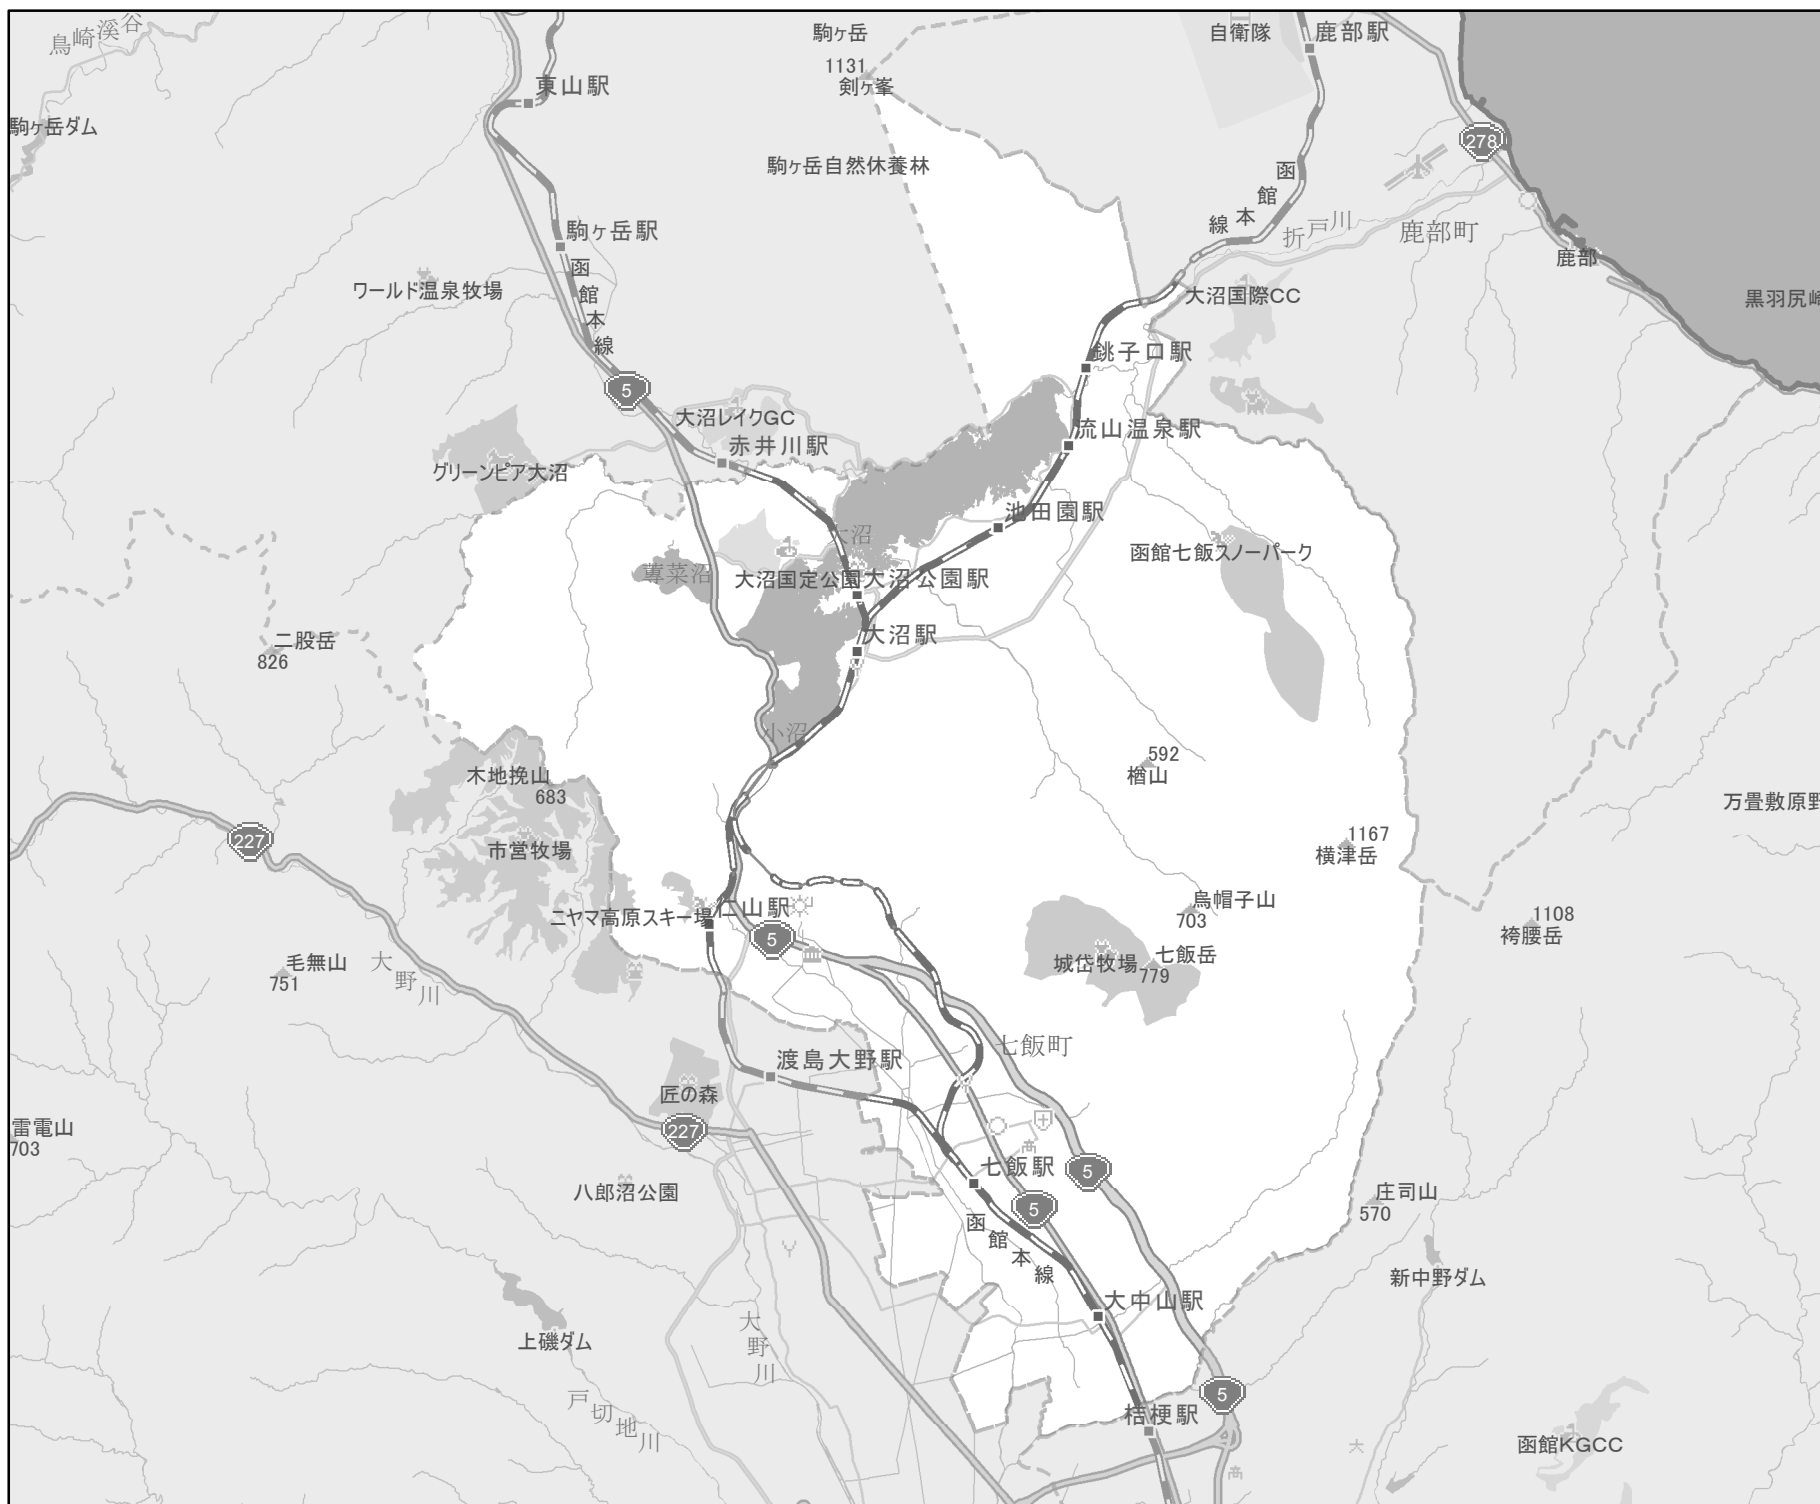

EV・PHV充電 設備設置マップ 【北海道】

No. 266

七飯町

急速充電器
5基

普通充電器
15基

急速もしくは
普通充電器
(24時間対応)
2基

- 市市区町村境界
- 隣接市市区町村
- 隣接都道府県