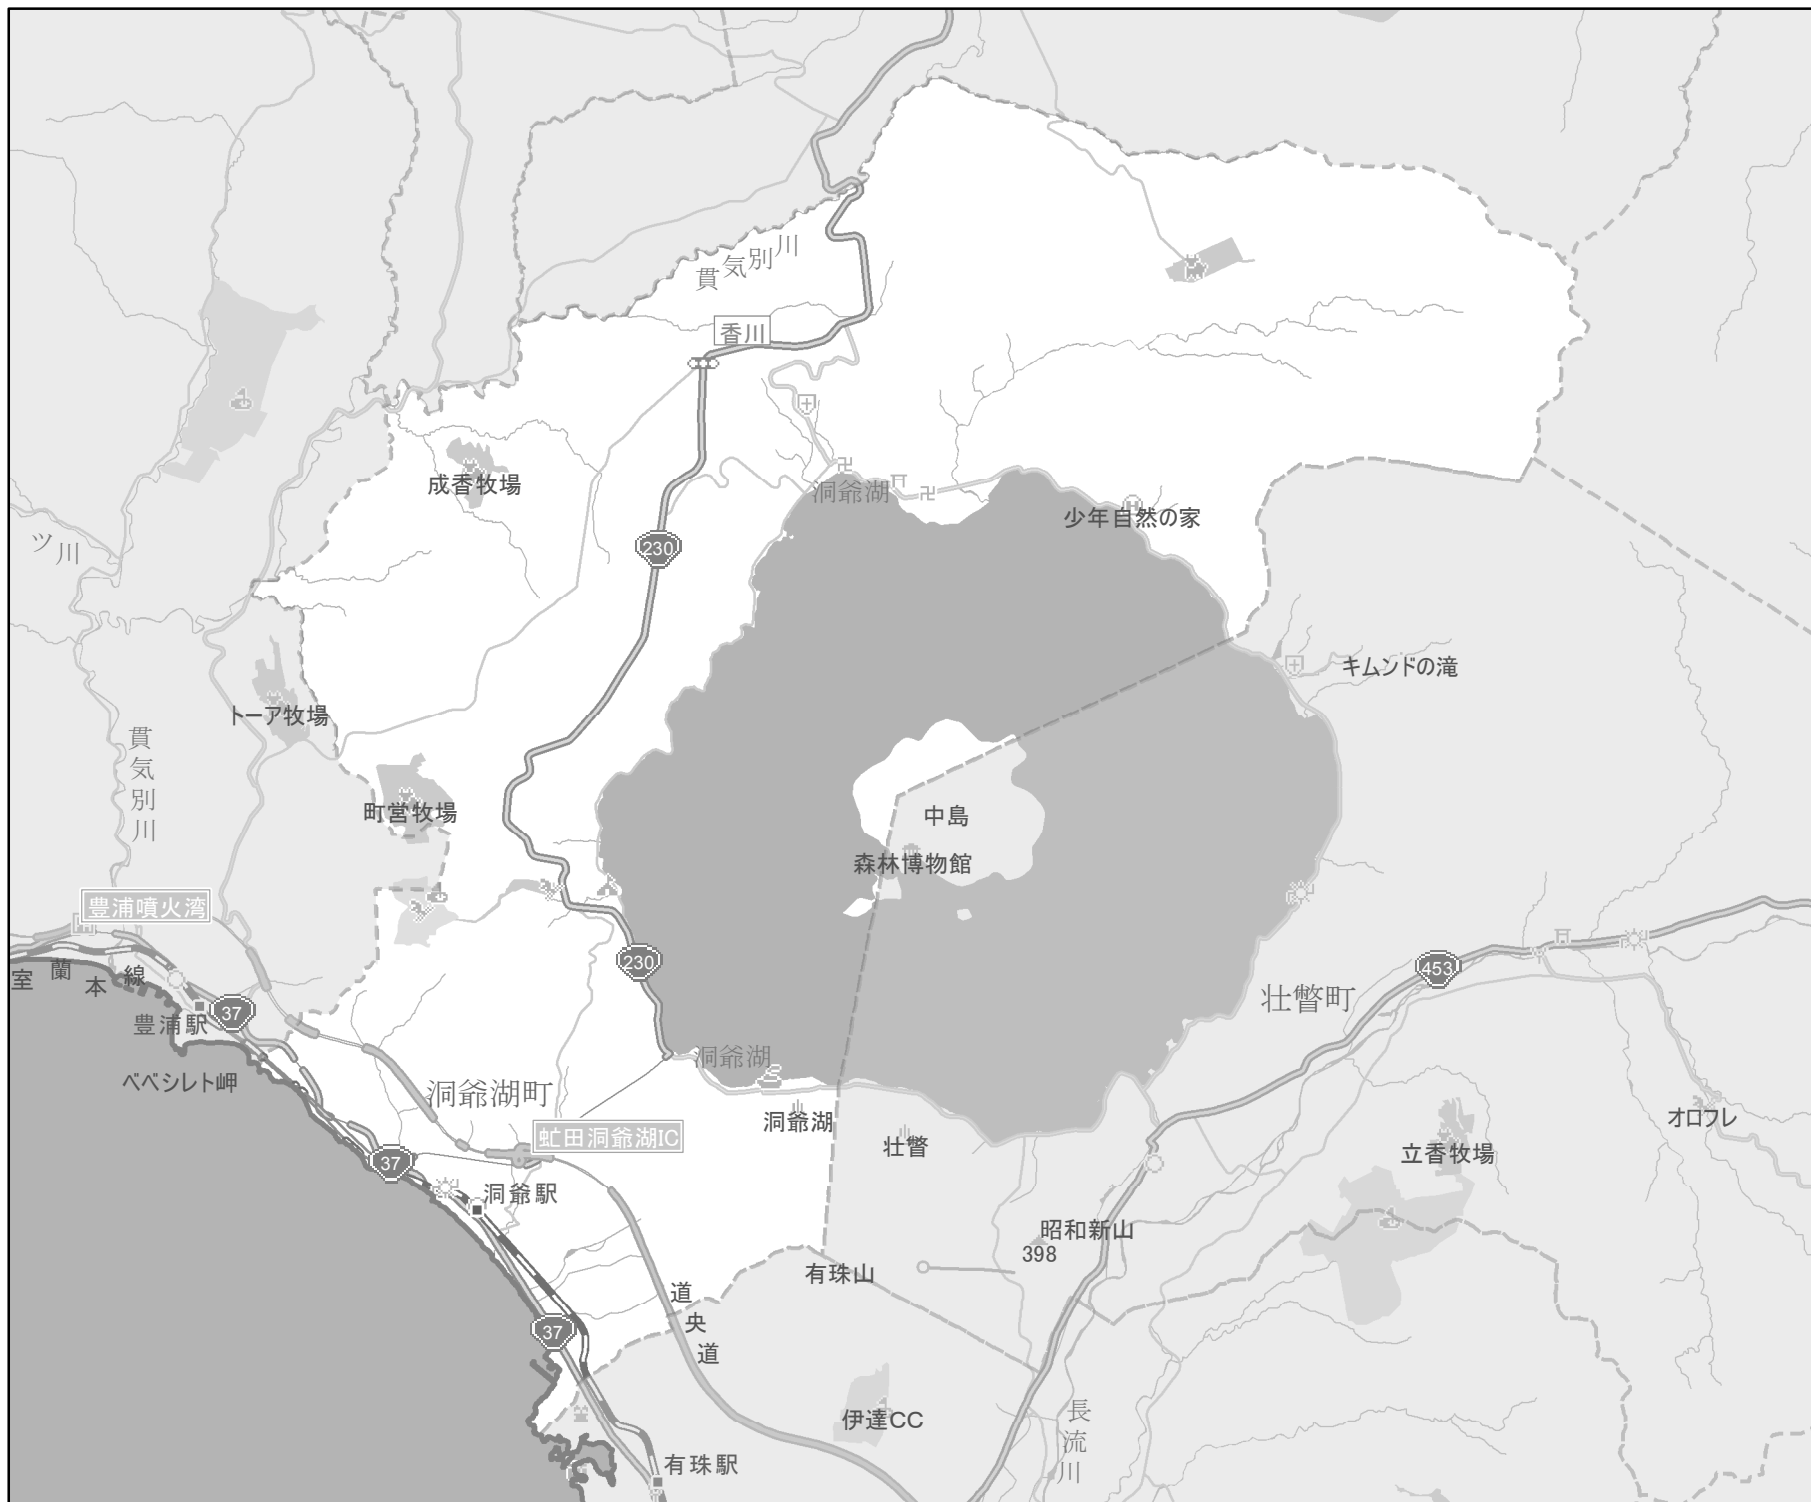

EV・PHV充電 設備設置マップ 【北海道】

No. 250

洞爺湖町

急速充電器
3基

普通充電器
20基

急速もしくは
普通充電器
(24時間対応)
1基

- 市区町村境界
- 隣接市区町村
- 隣接都道府県