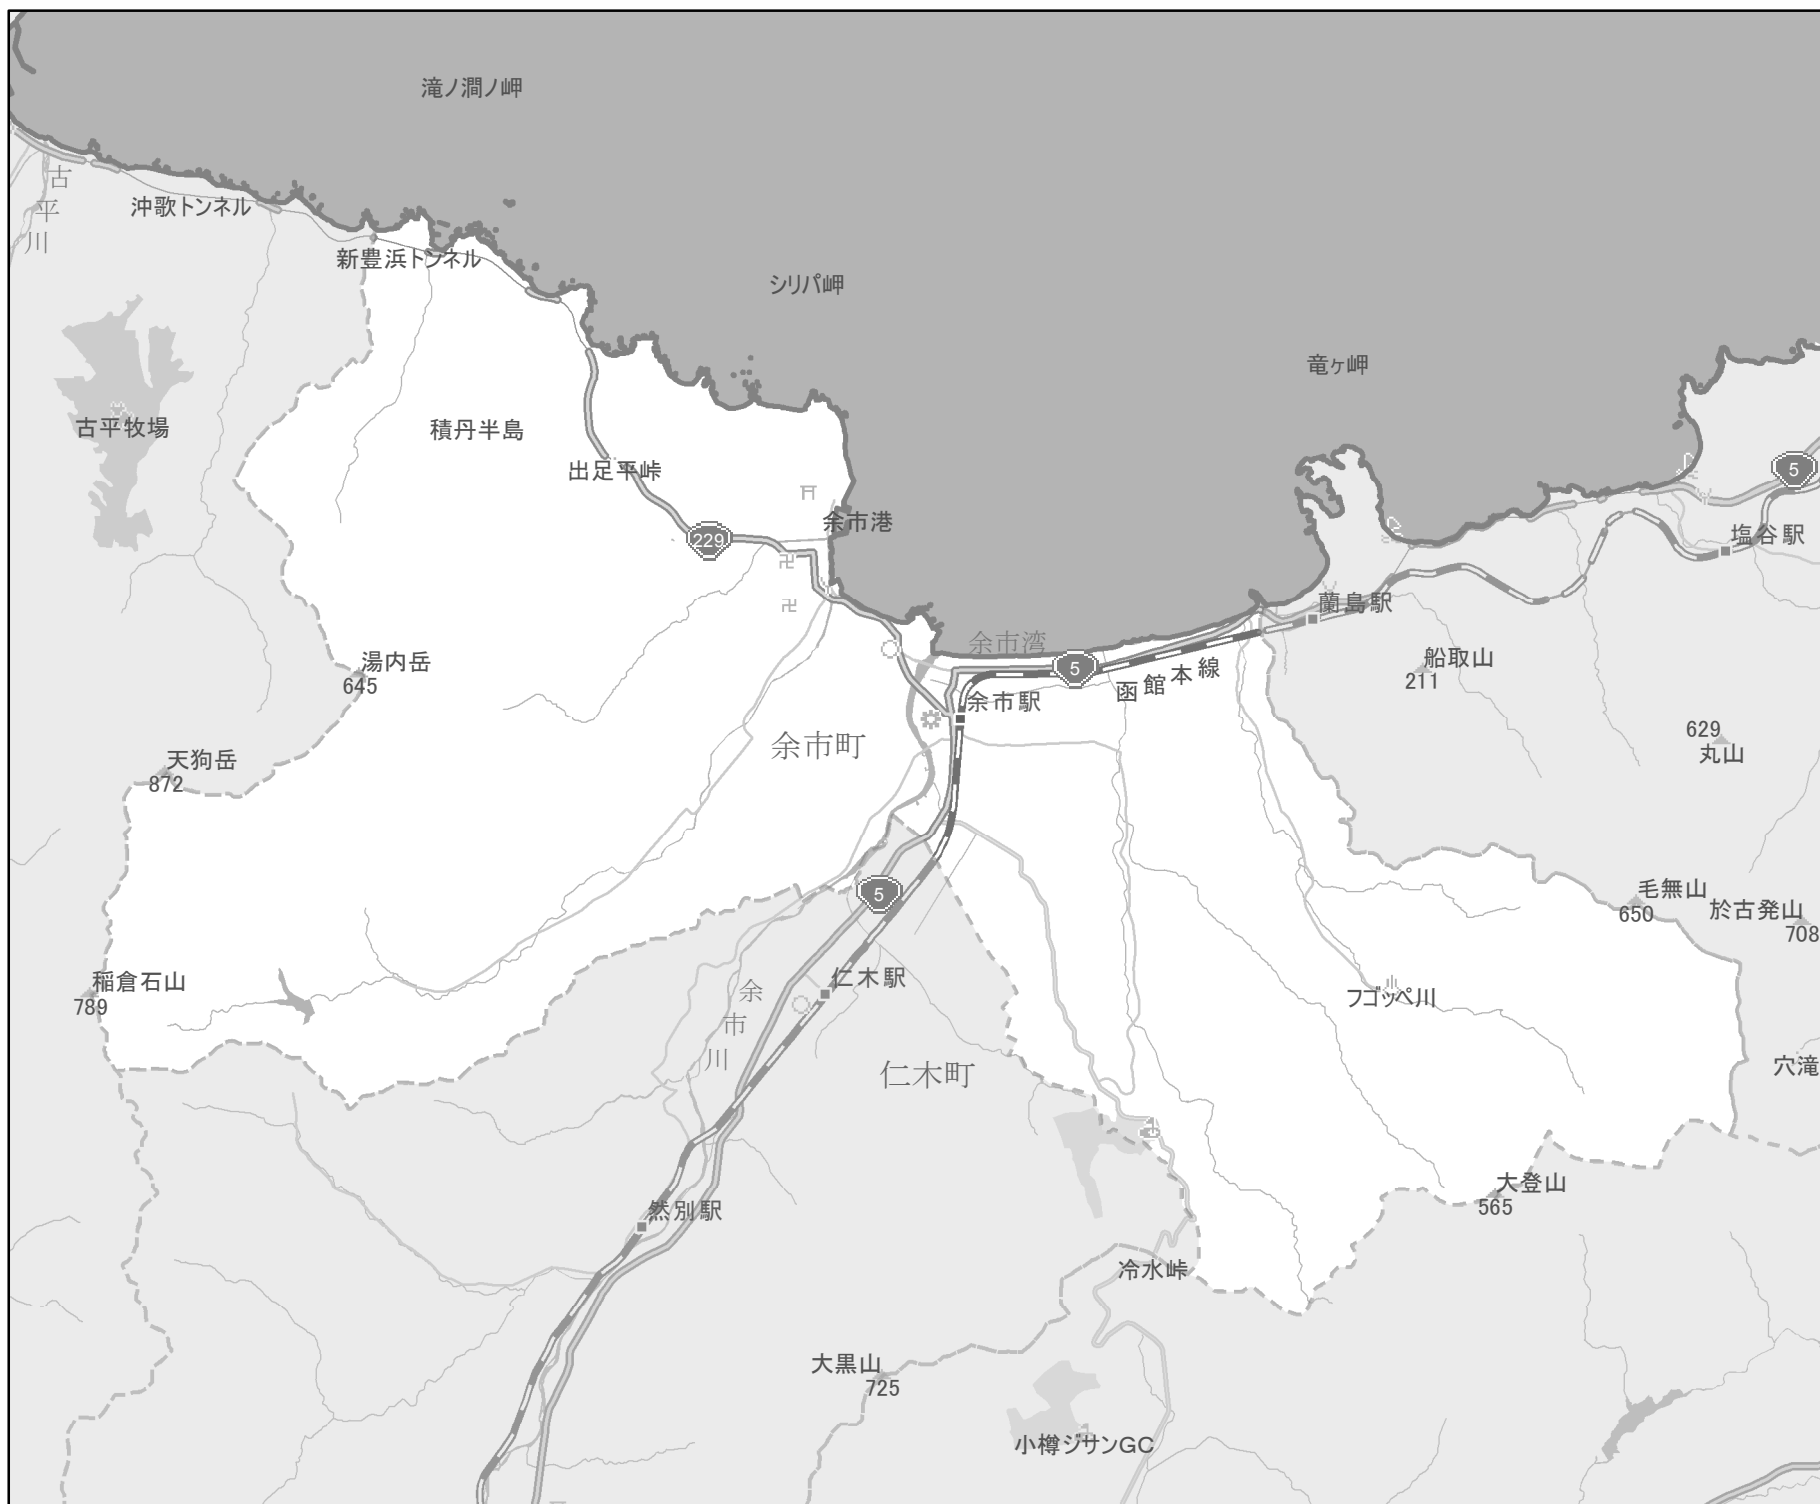

# EV・PHV充電 設備設置マップ 【北海道】

No. 240

余市町

急速充電器  
5基

普通充電器  
10基

急速もしくは  
普通充電器  
(24時間対応)  
2基

----- 市区町村境界  
■ 隣接市区町村  
■ 隣接都道府県