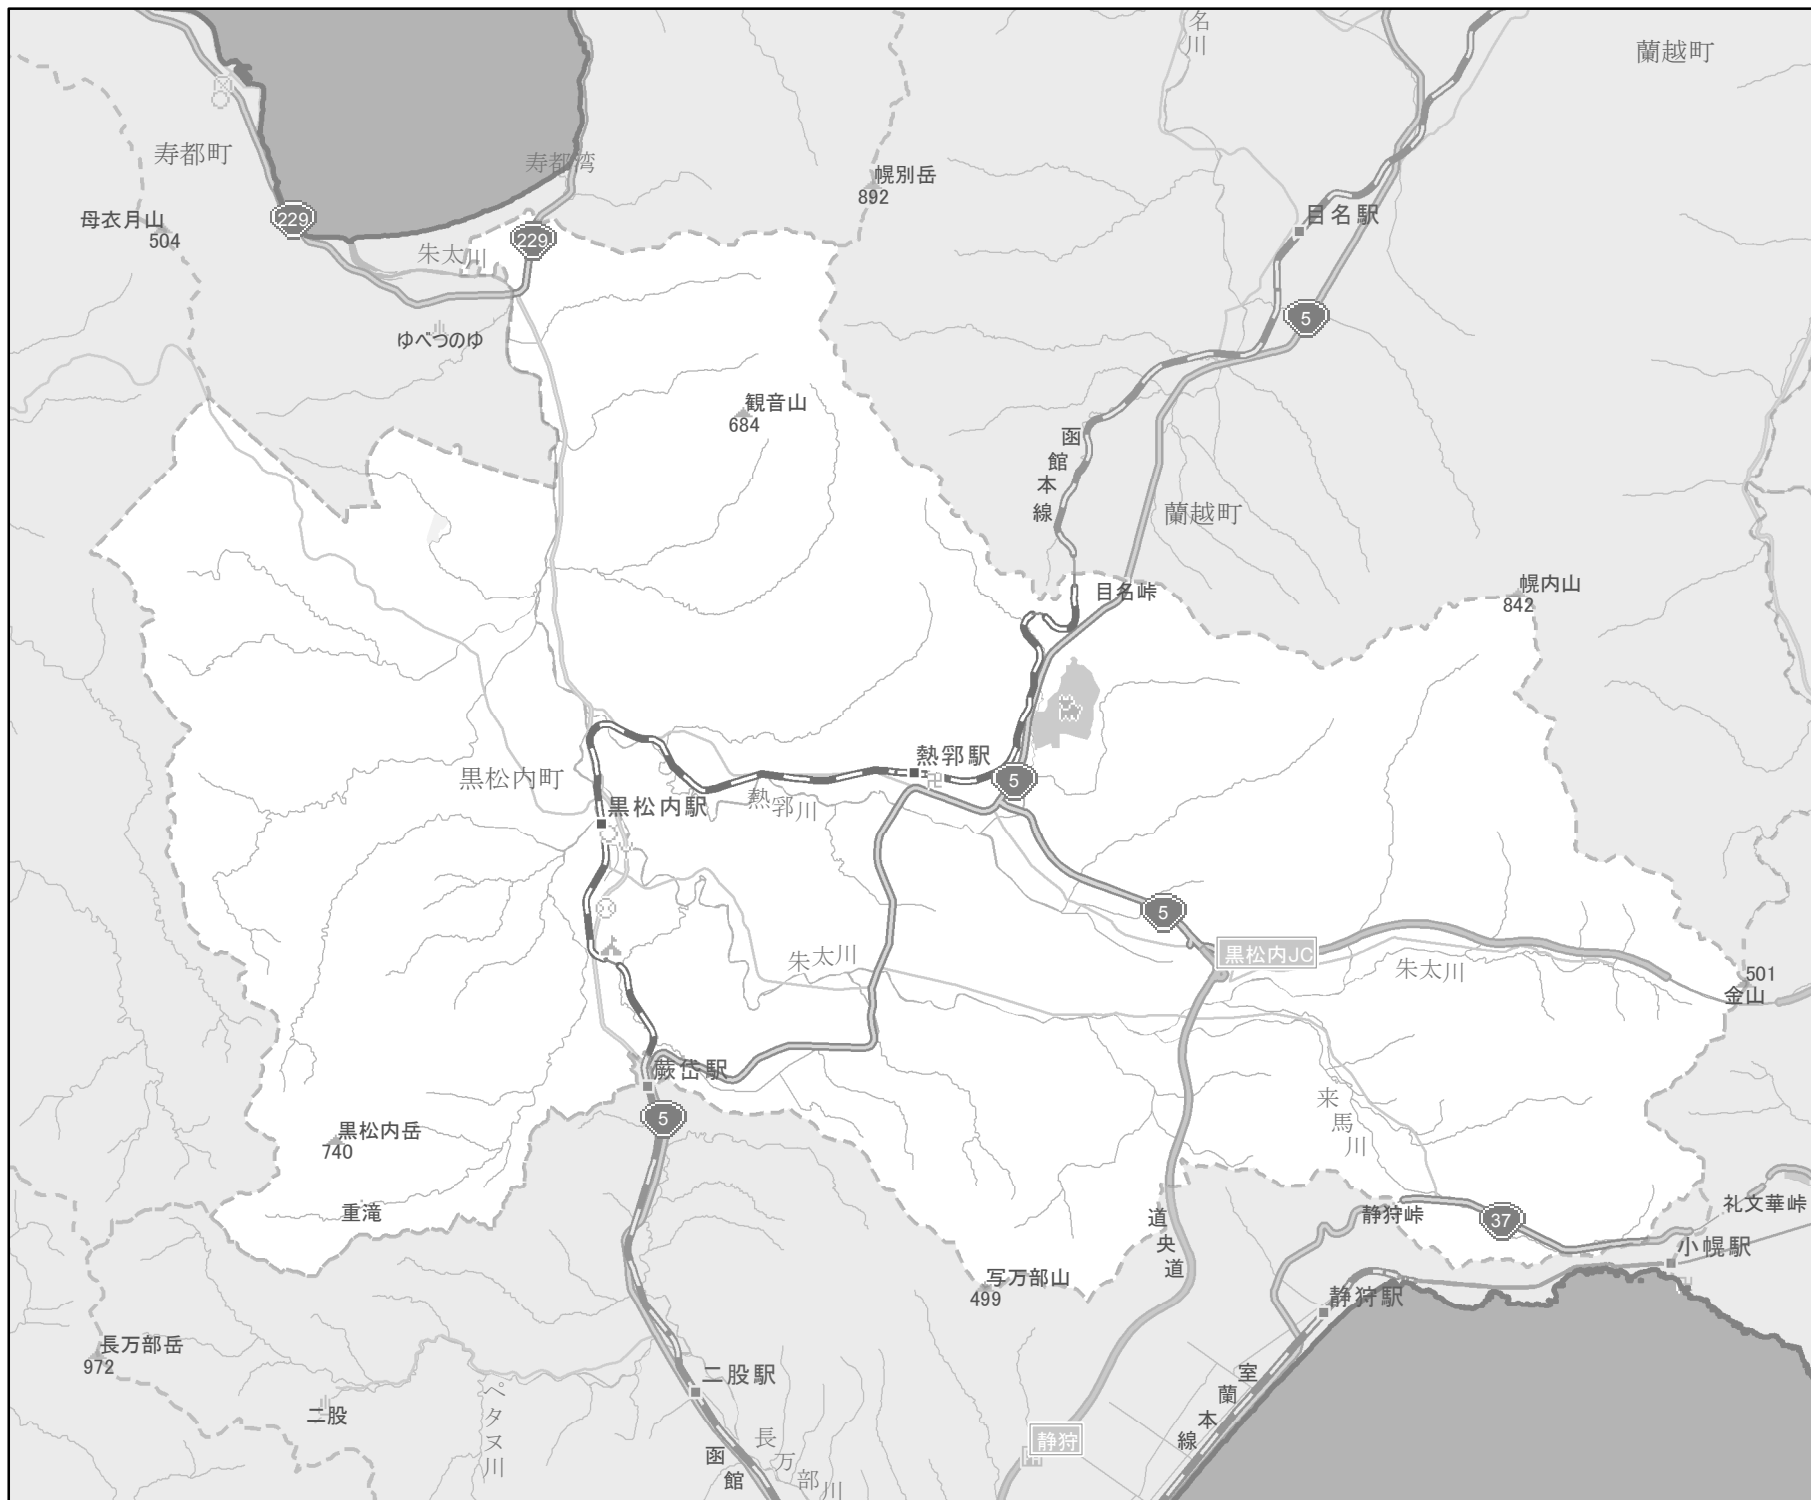

EV・PHV充電 設備設置マップ 【北海道】

No. 225

黒松内町

急速充電器
3基

普通充電器
7基

急速もしくは
普通充電器
(24時間対応)
1基

- 市市区町村境界
- 隣接市区町村
- 隣接都道府県