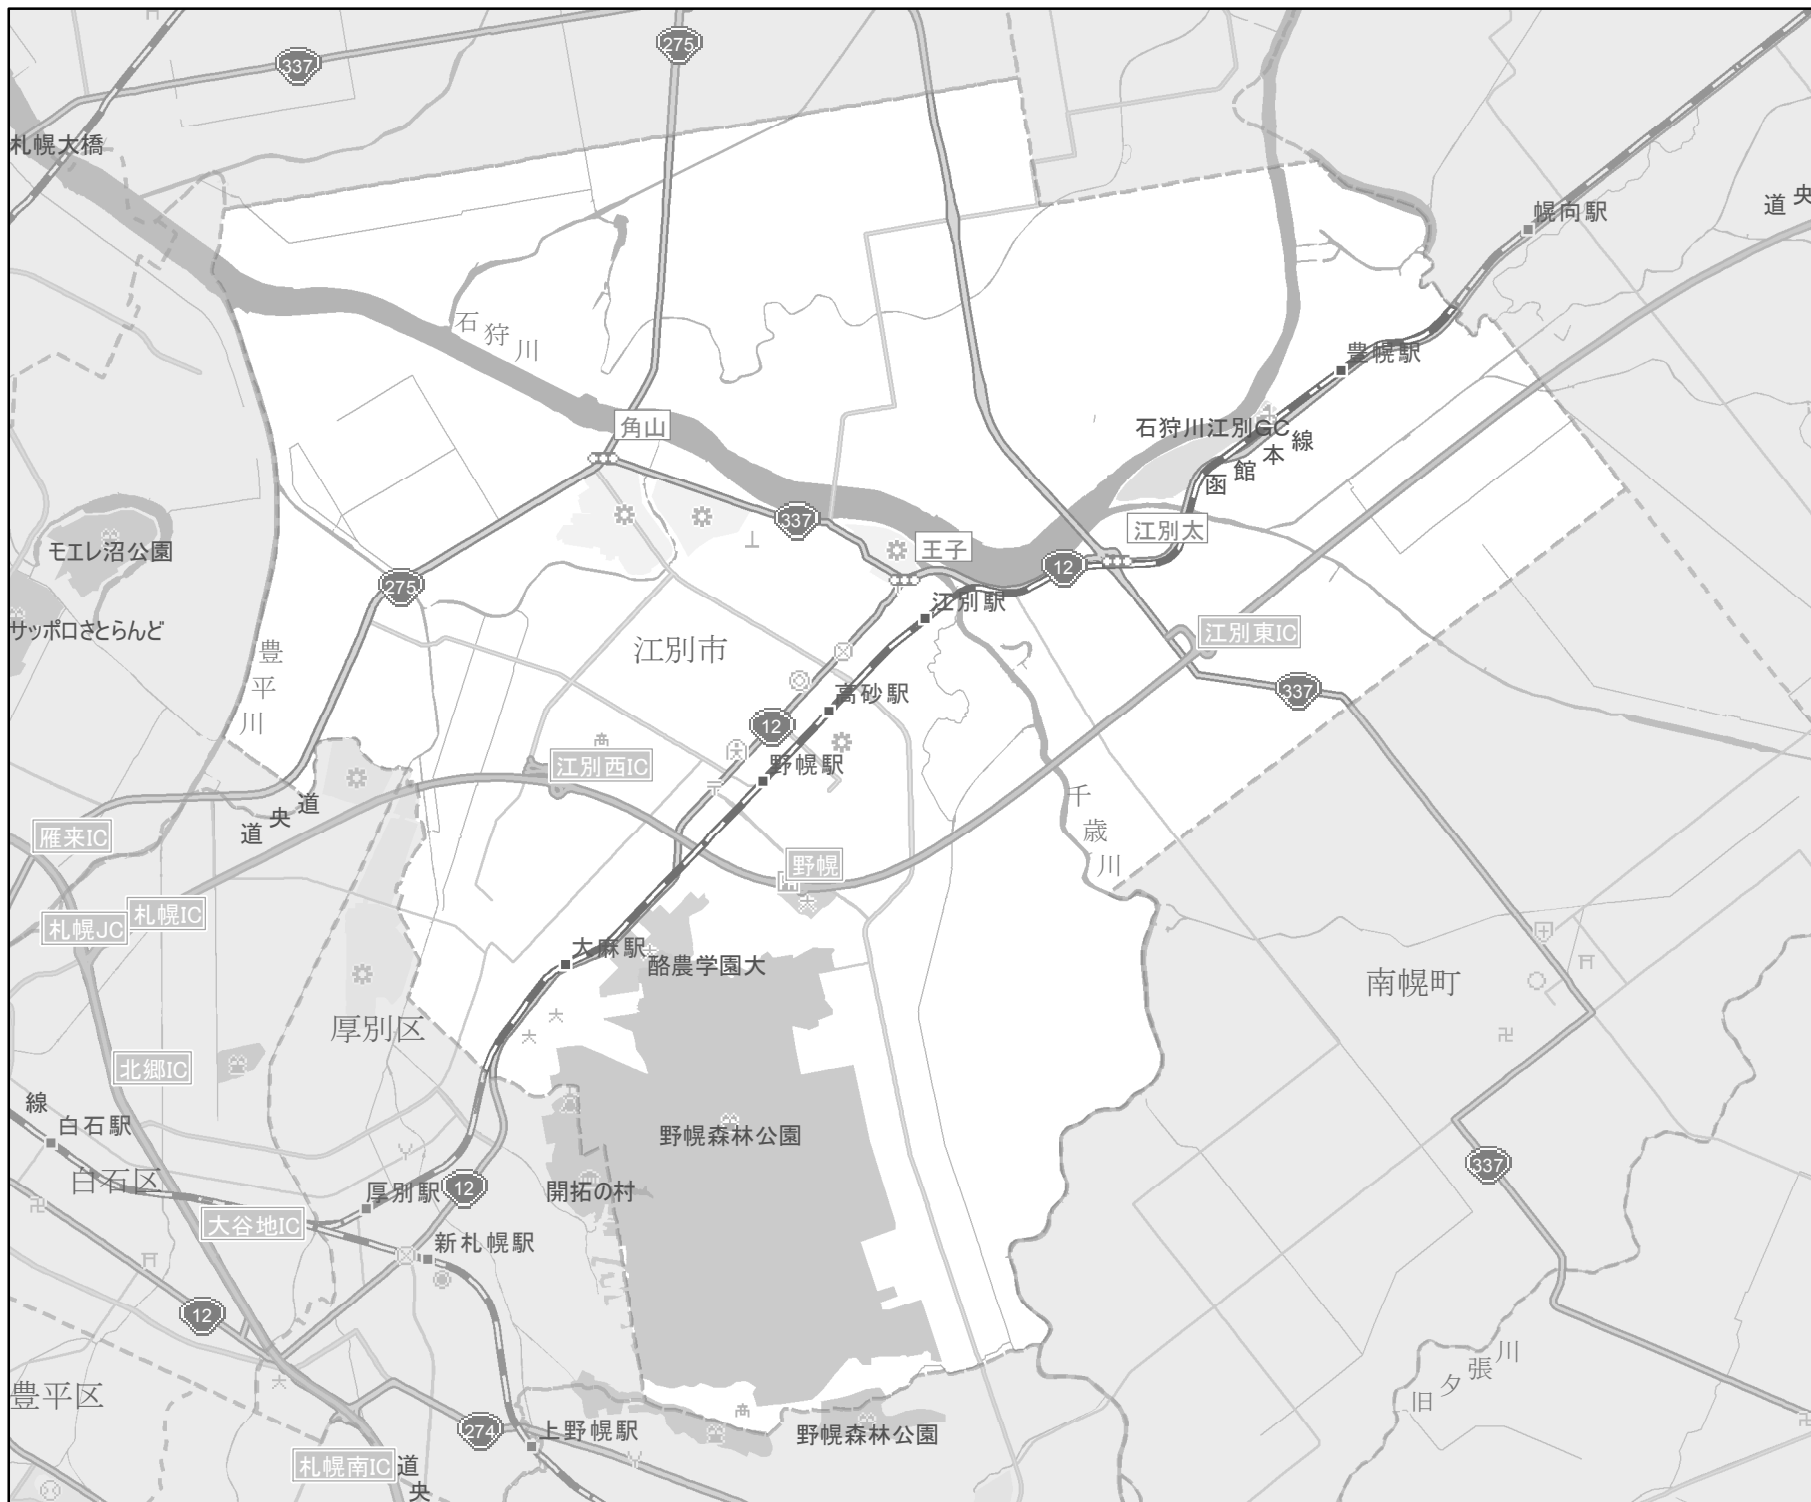

# EV・PHV充電 設備設置マップ 【北海道】

No. 215

江別市

急速充電器  
15基

普通充電器  
9基

急速もしくは  
普通充電器  
(24時間対応)  
7基

- 市区町村境界
- 隣接市区町村
- 隣接都道府県