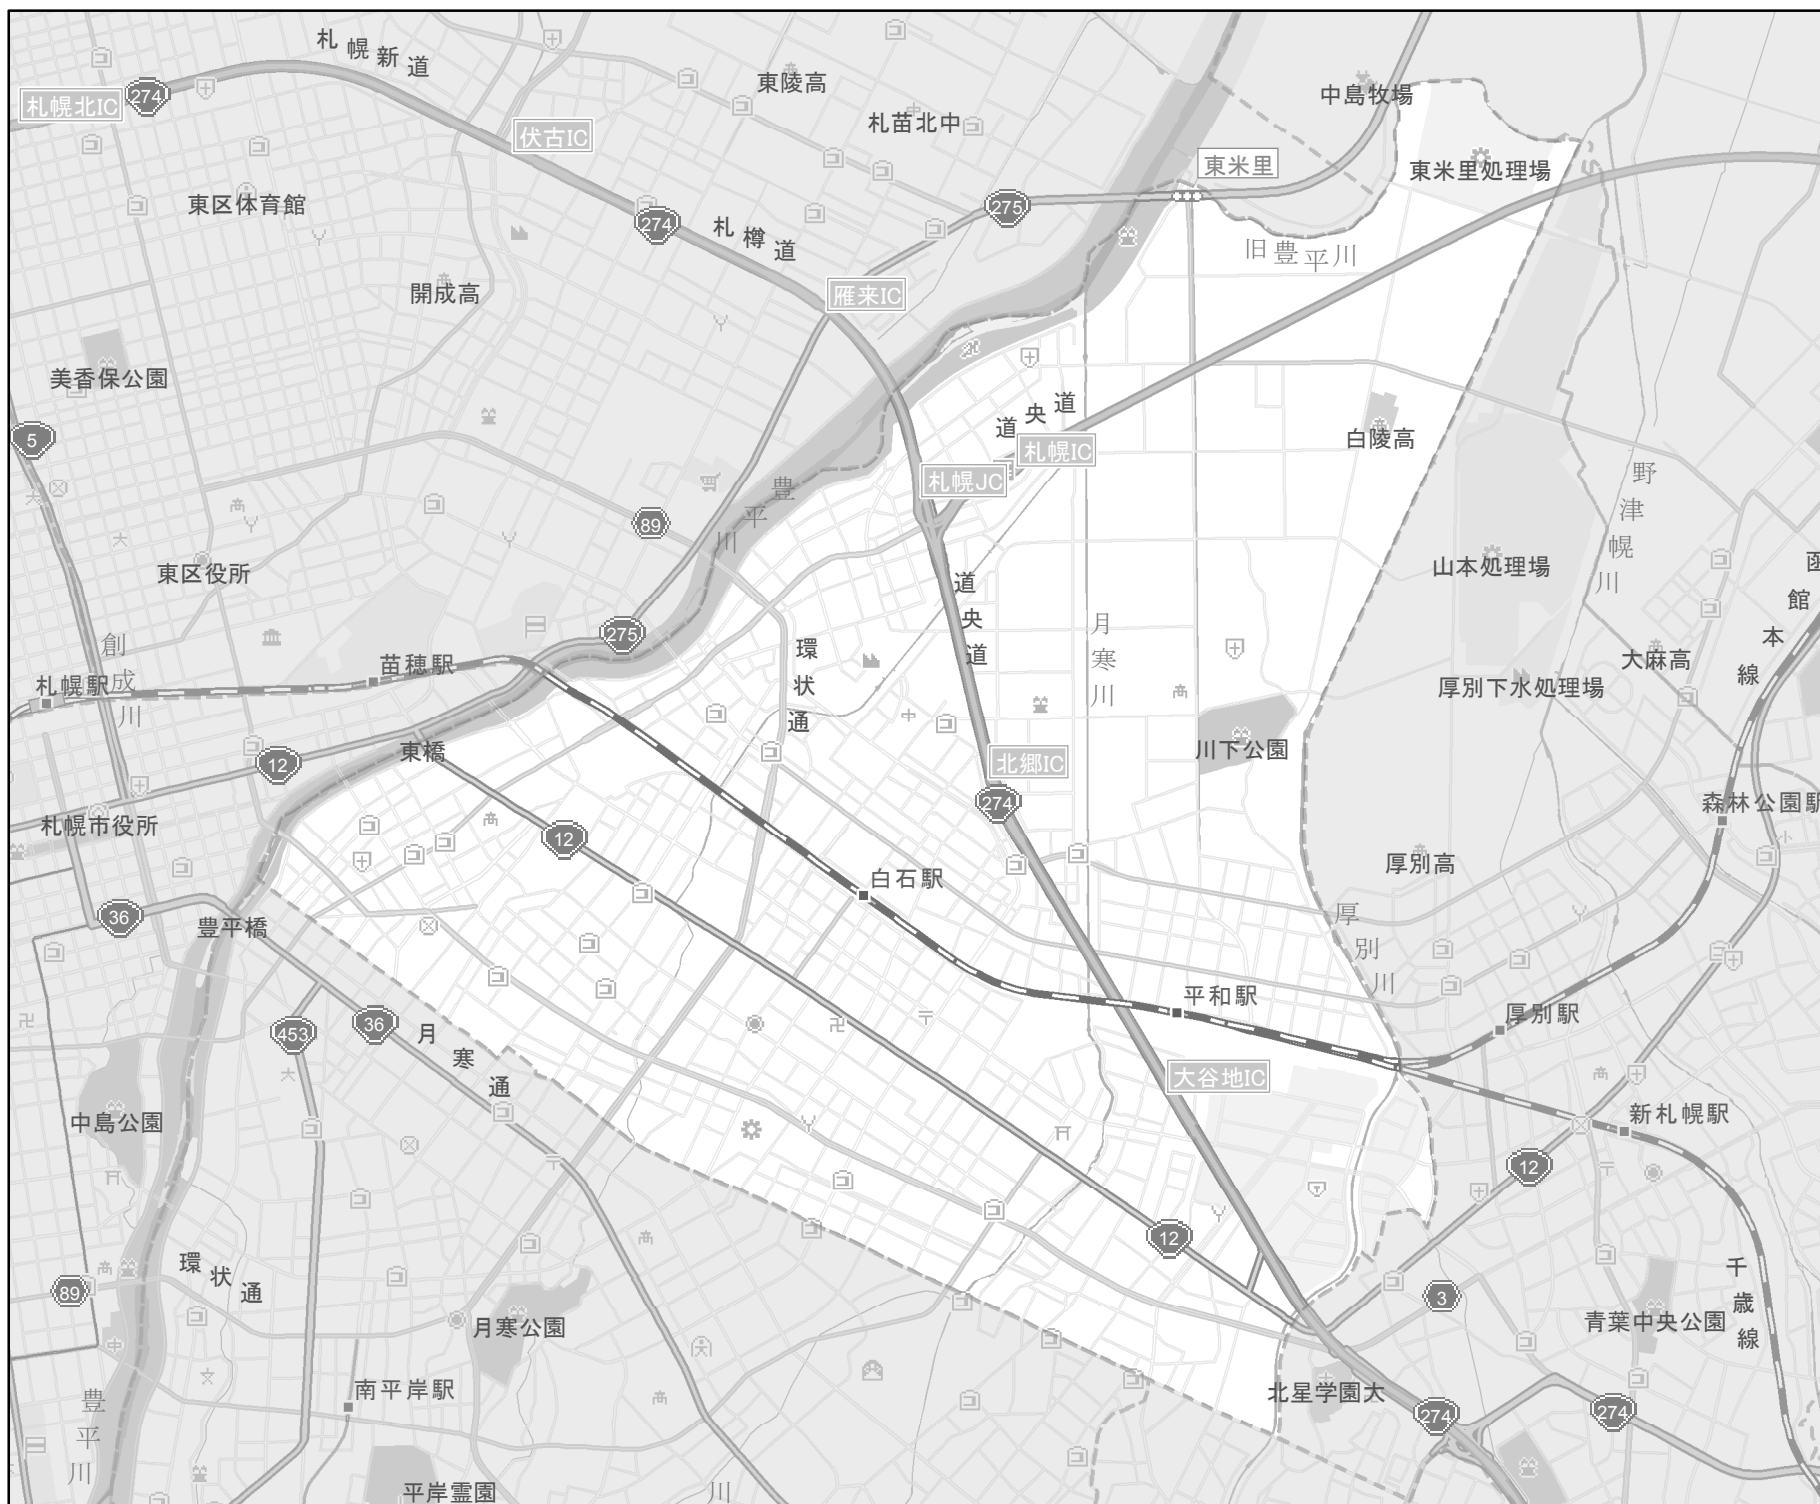

EV・PHV充電 設備設置マップ 【北海道】

No. 207

札幌市(白石区)

急速充電器
19基

普通充電器
0基

急速もしくは
普通充電器
(24時間対応)
10基

- 市区町村境界
- 隣接市区町村
- 隣接都道府県