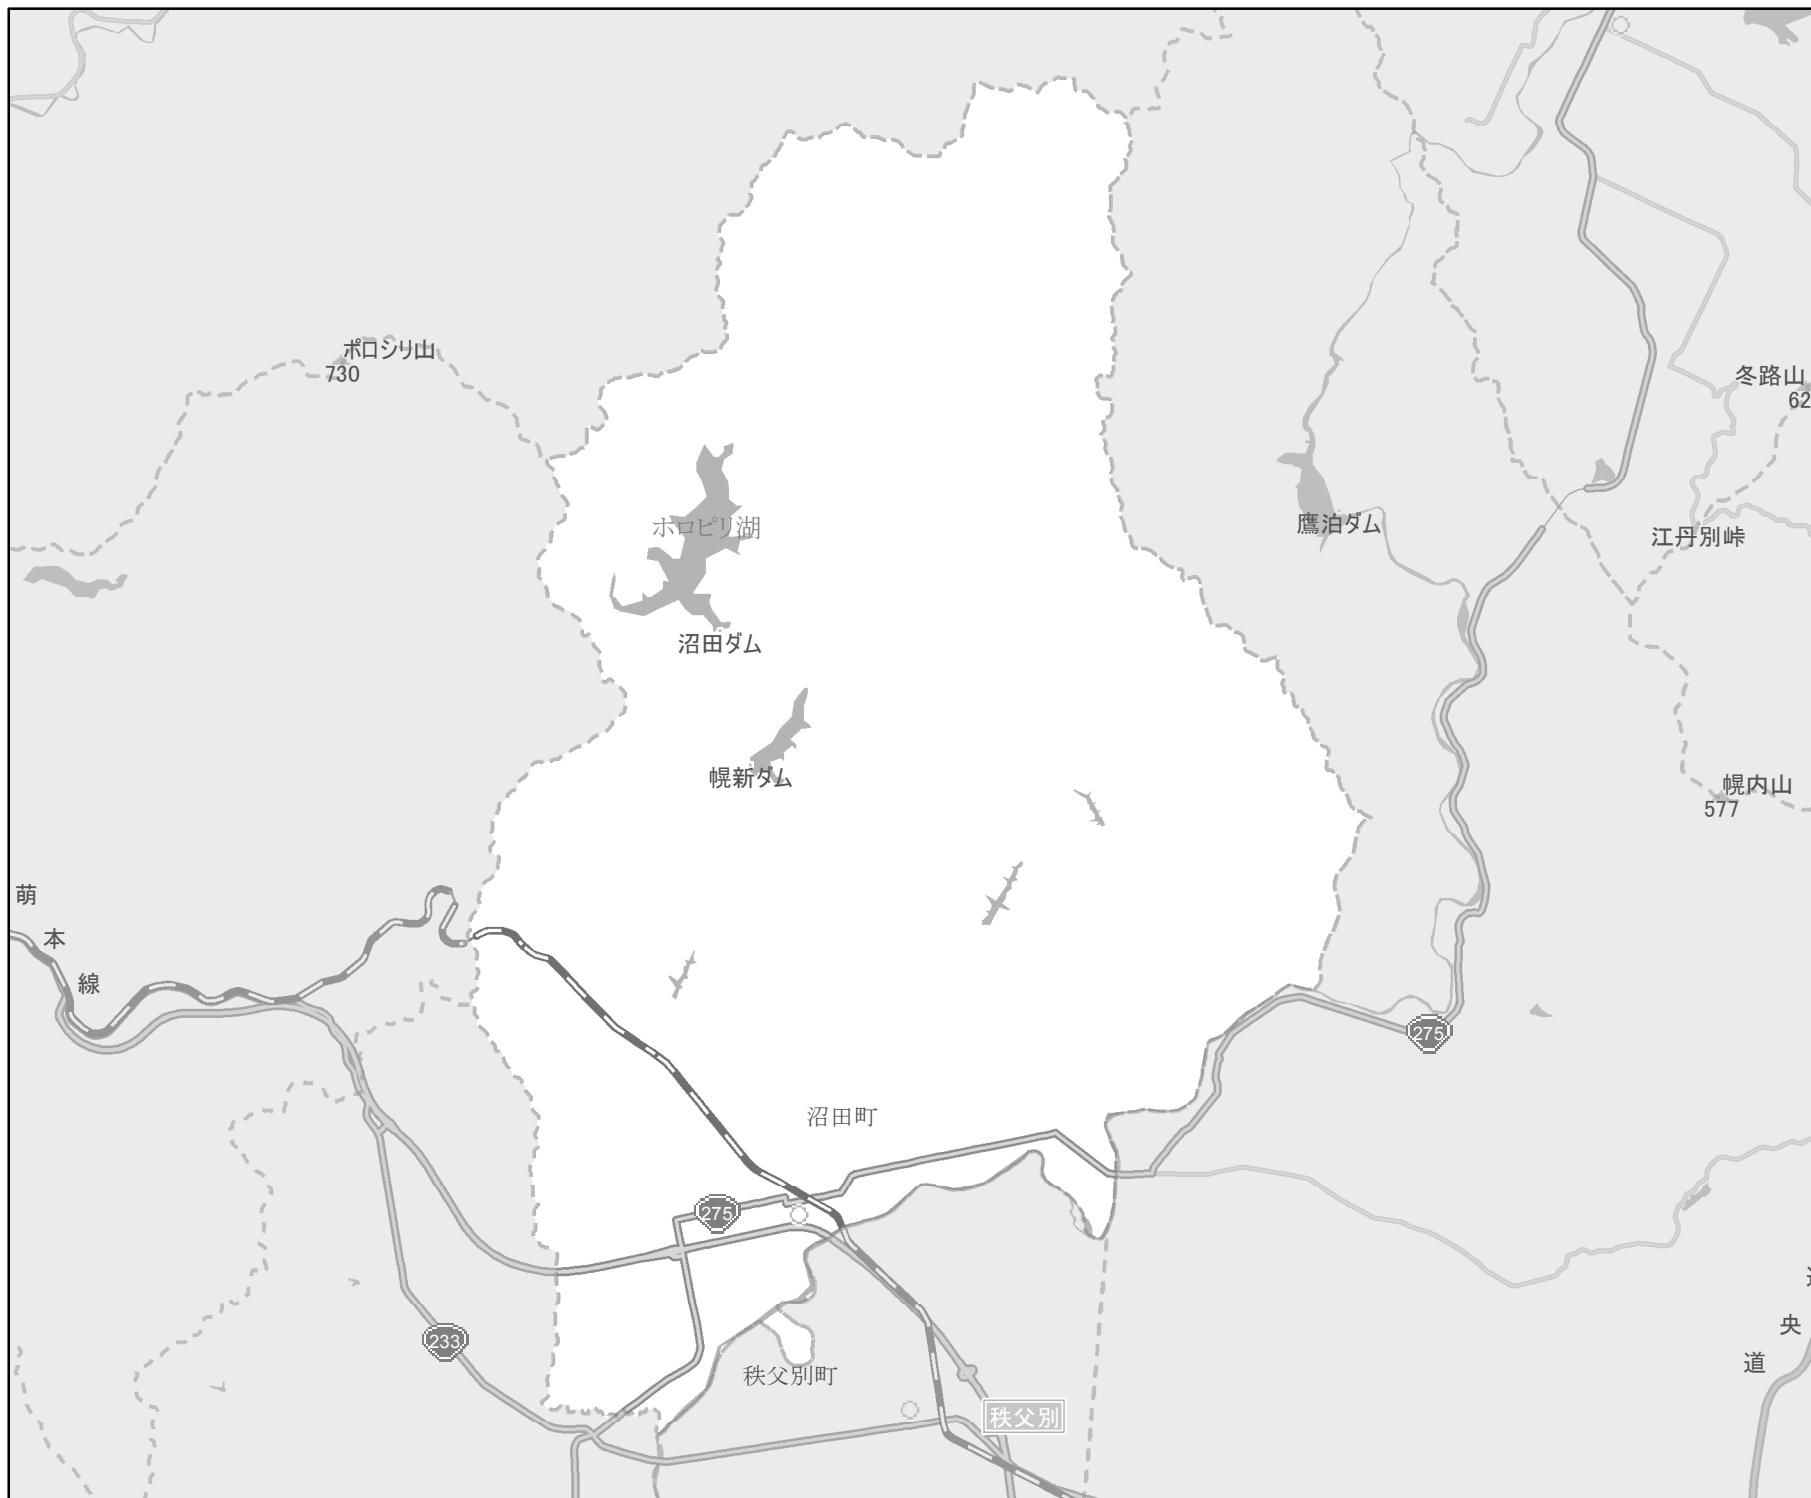

# EV・PHV充電 設備設置マップ 【北海道】

No. 203

沼田町

急速充電器  
3基

普通充電器  
7基

急速もしくは  
普通充電器  
(24時間対応)  
1基

- 市区町村境界
- 隣接市区町村
- 隣接都道府県