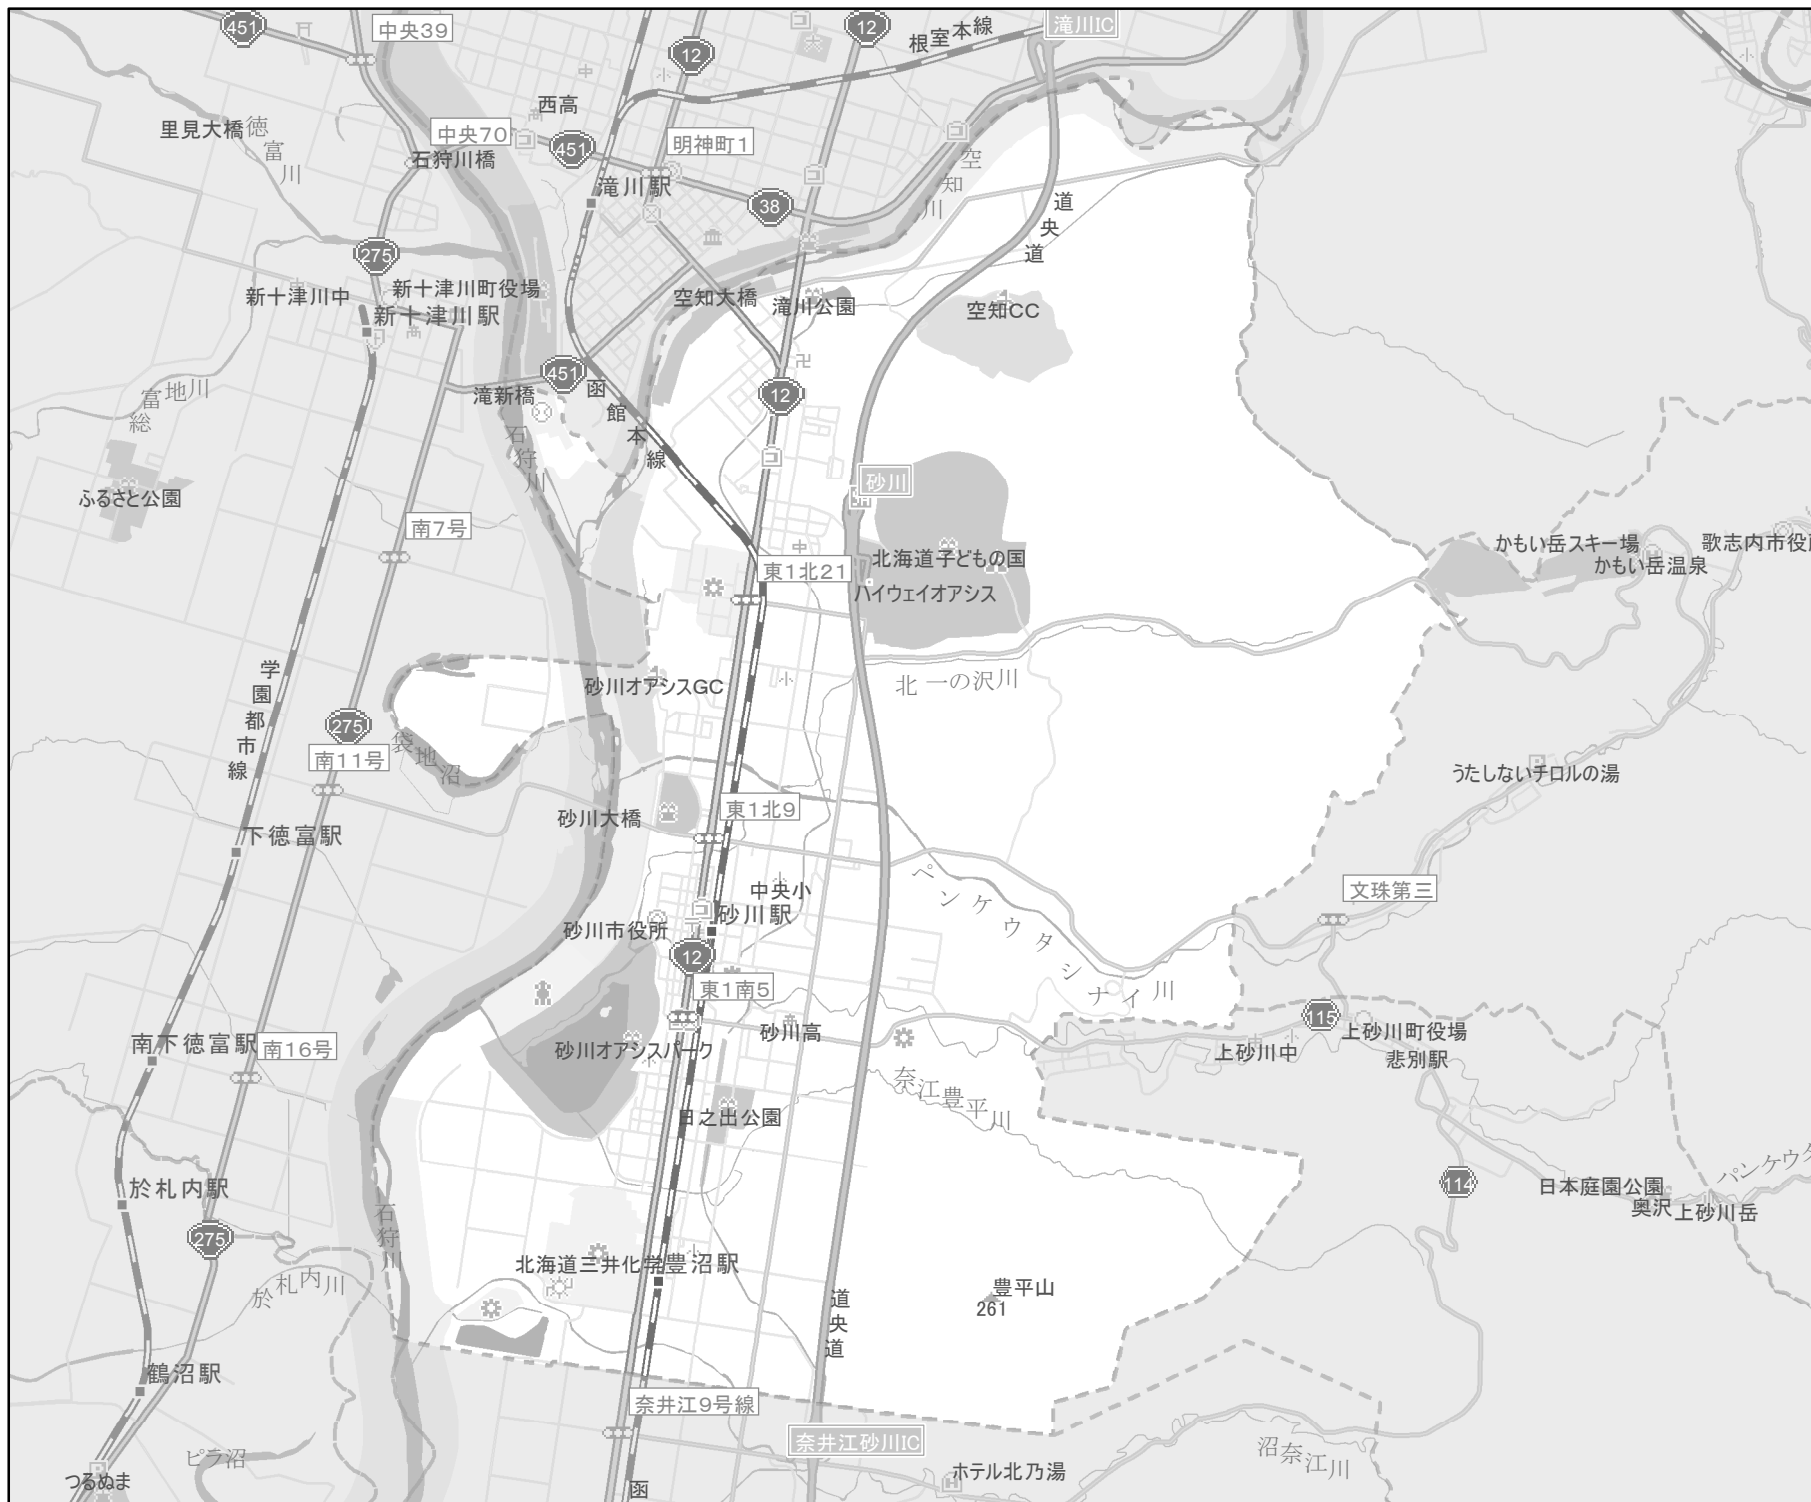

EV・PHV充電 設備設置マップ 【北海道】

No. 187

砂川市

急速充電器
5基

普通充電器
14基

急速もしくは
普通充電器
(24時間対応)
2基

- 市区町村境界
- 隣接市区町村
- 隣接都道府県