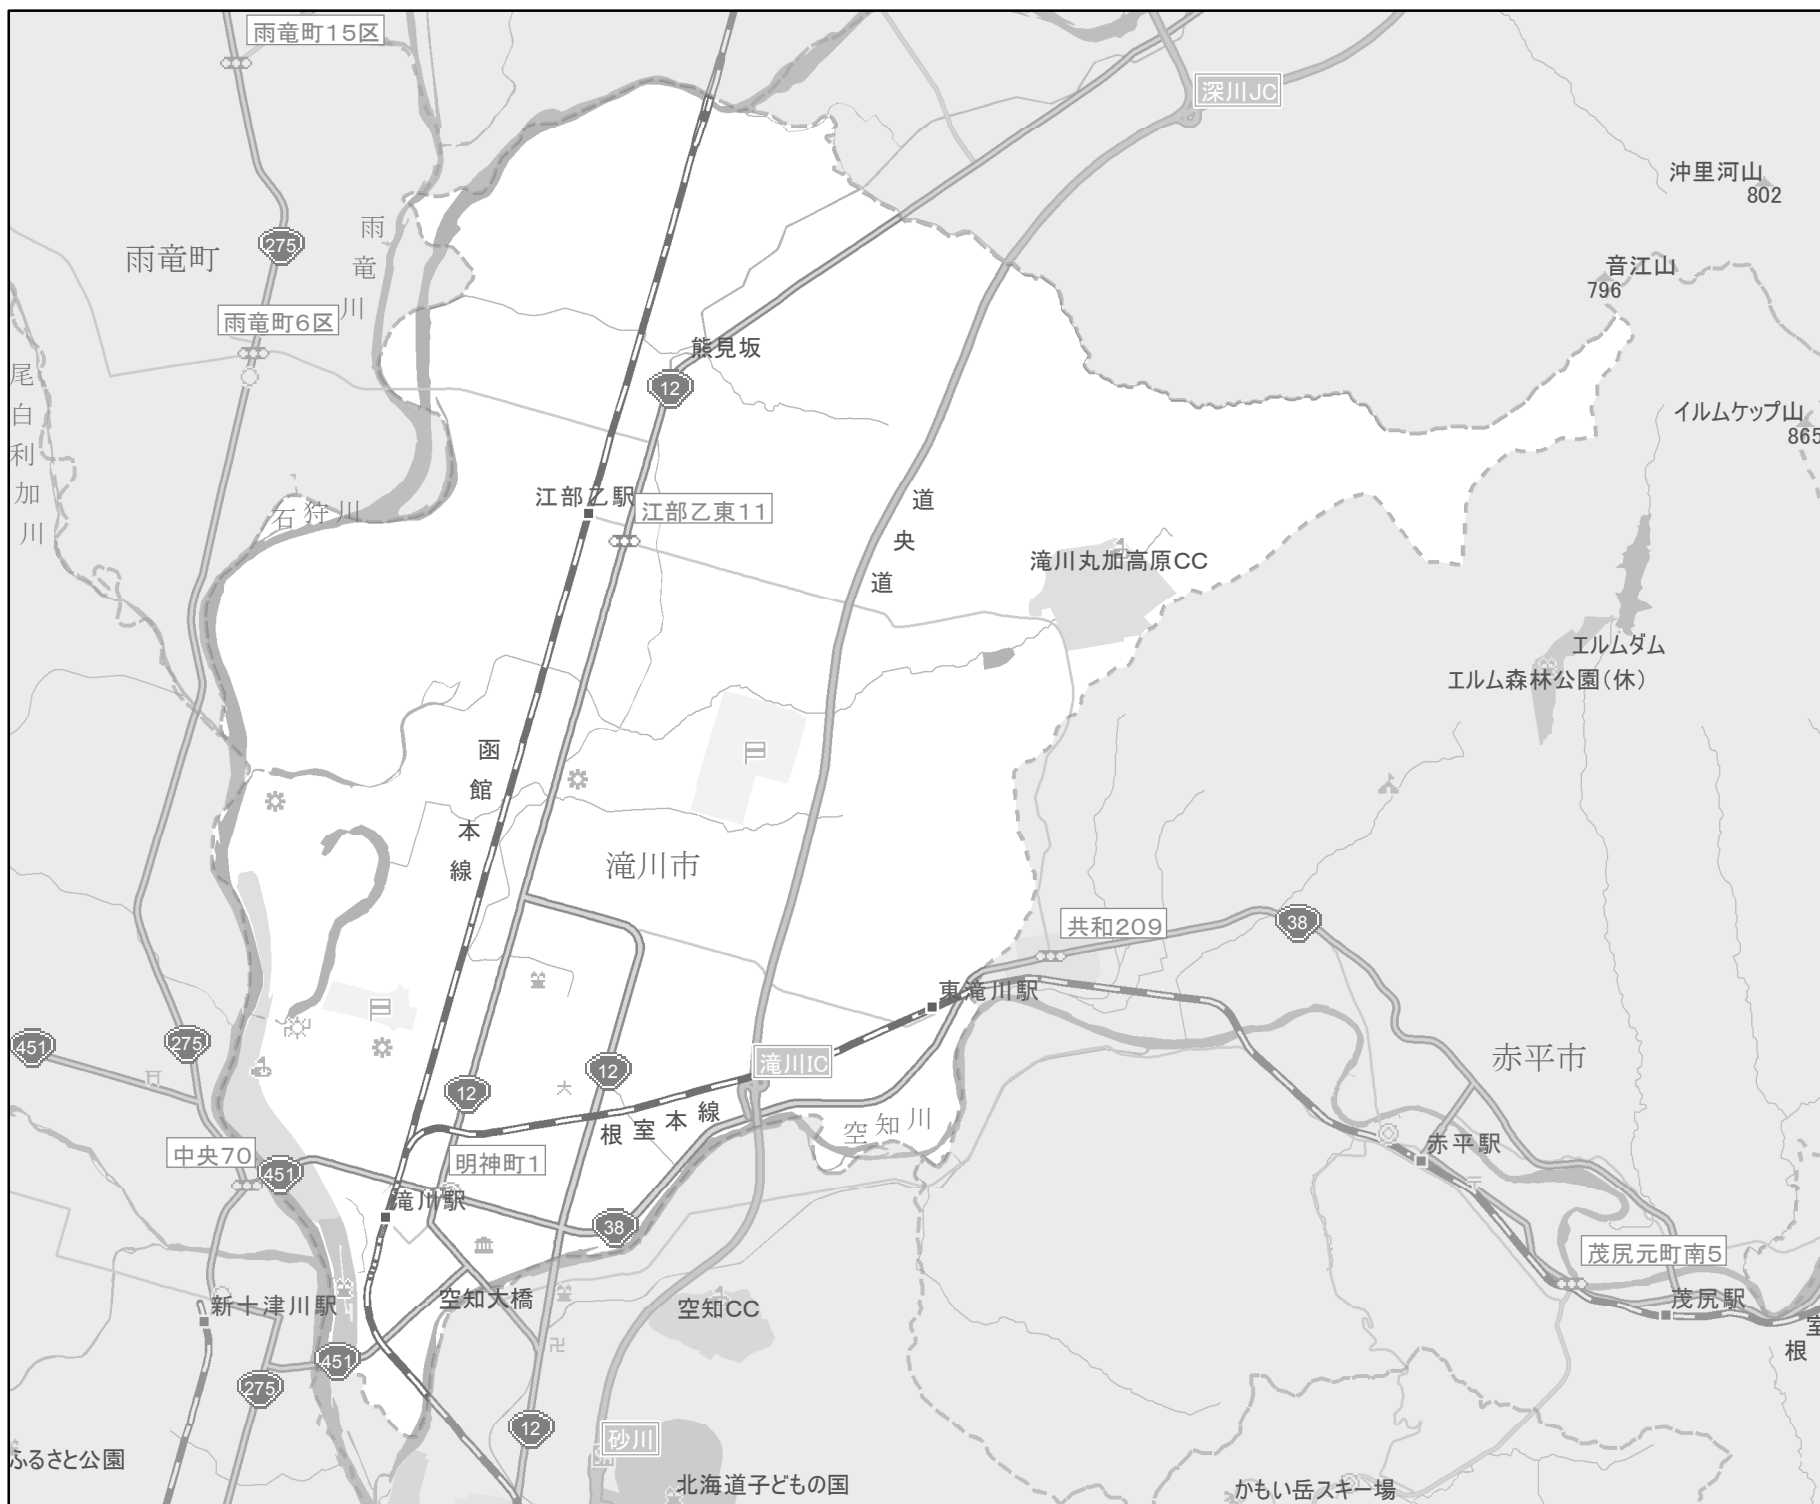

EV・PHV充電 設備設置マップ 【北海道】

No. 186

滝川市

急速充電器
6基

普通充電器
10基

急速もしくは
普通充電器
(24時間対応)
3基

- 市市区町村境界
- 隣接市区町村
- 隣接都道府県