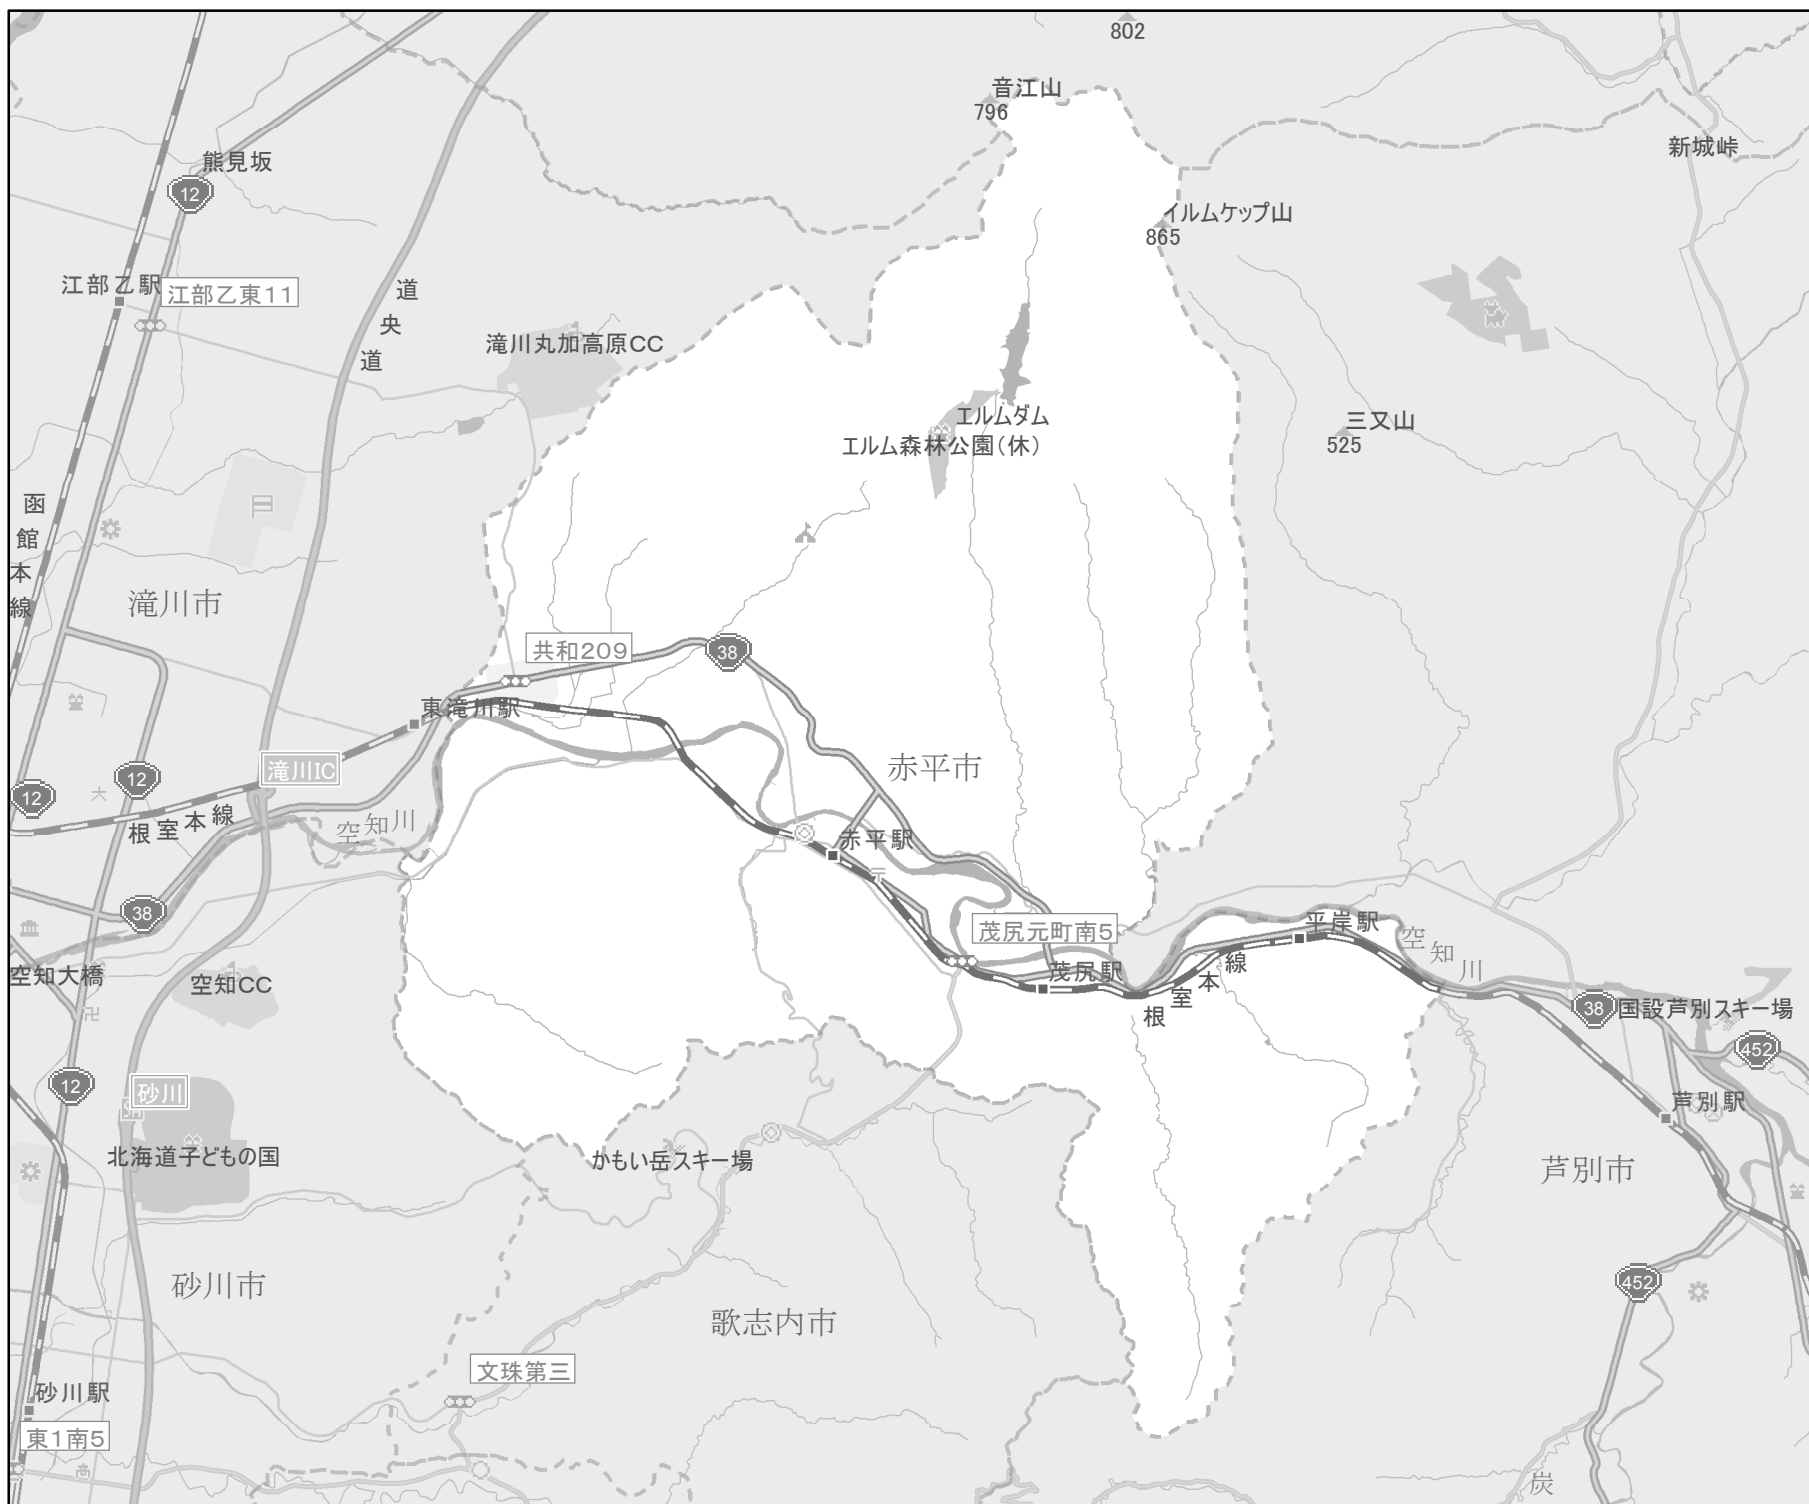

EV・PHV充電 設備設置マップ 【北海道】

No. 184

赤平市

急速充電器
5基

普通充電器
7基

急速もしくは
普通充電器
(24時間対応)
2基

- 市区町村境界
- 隣接市区町村
- 隣接都道府県