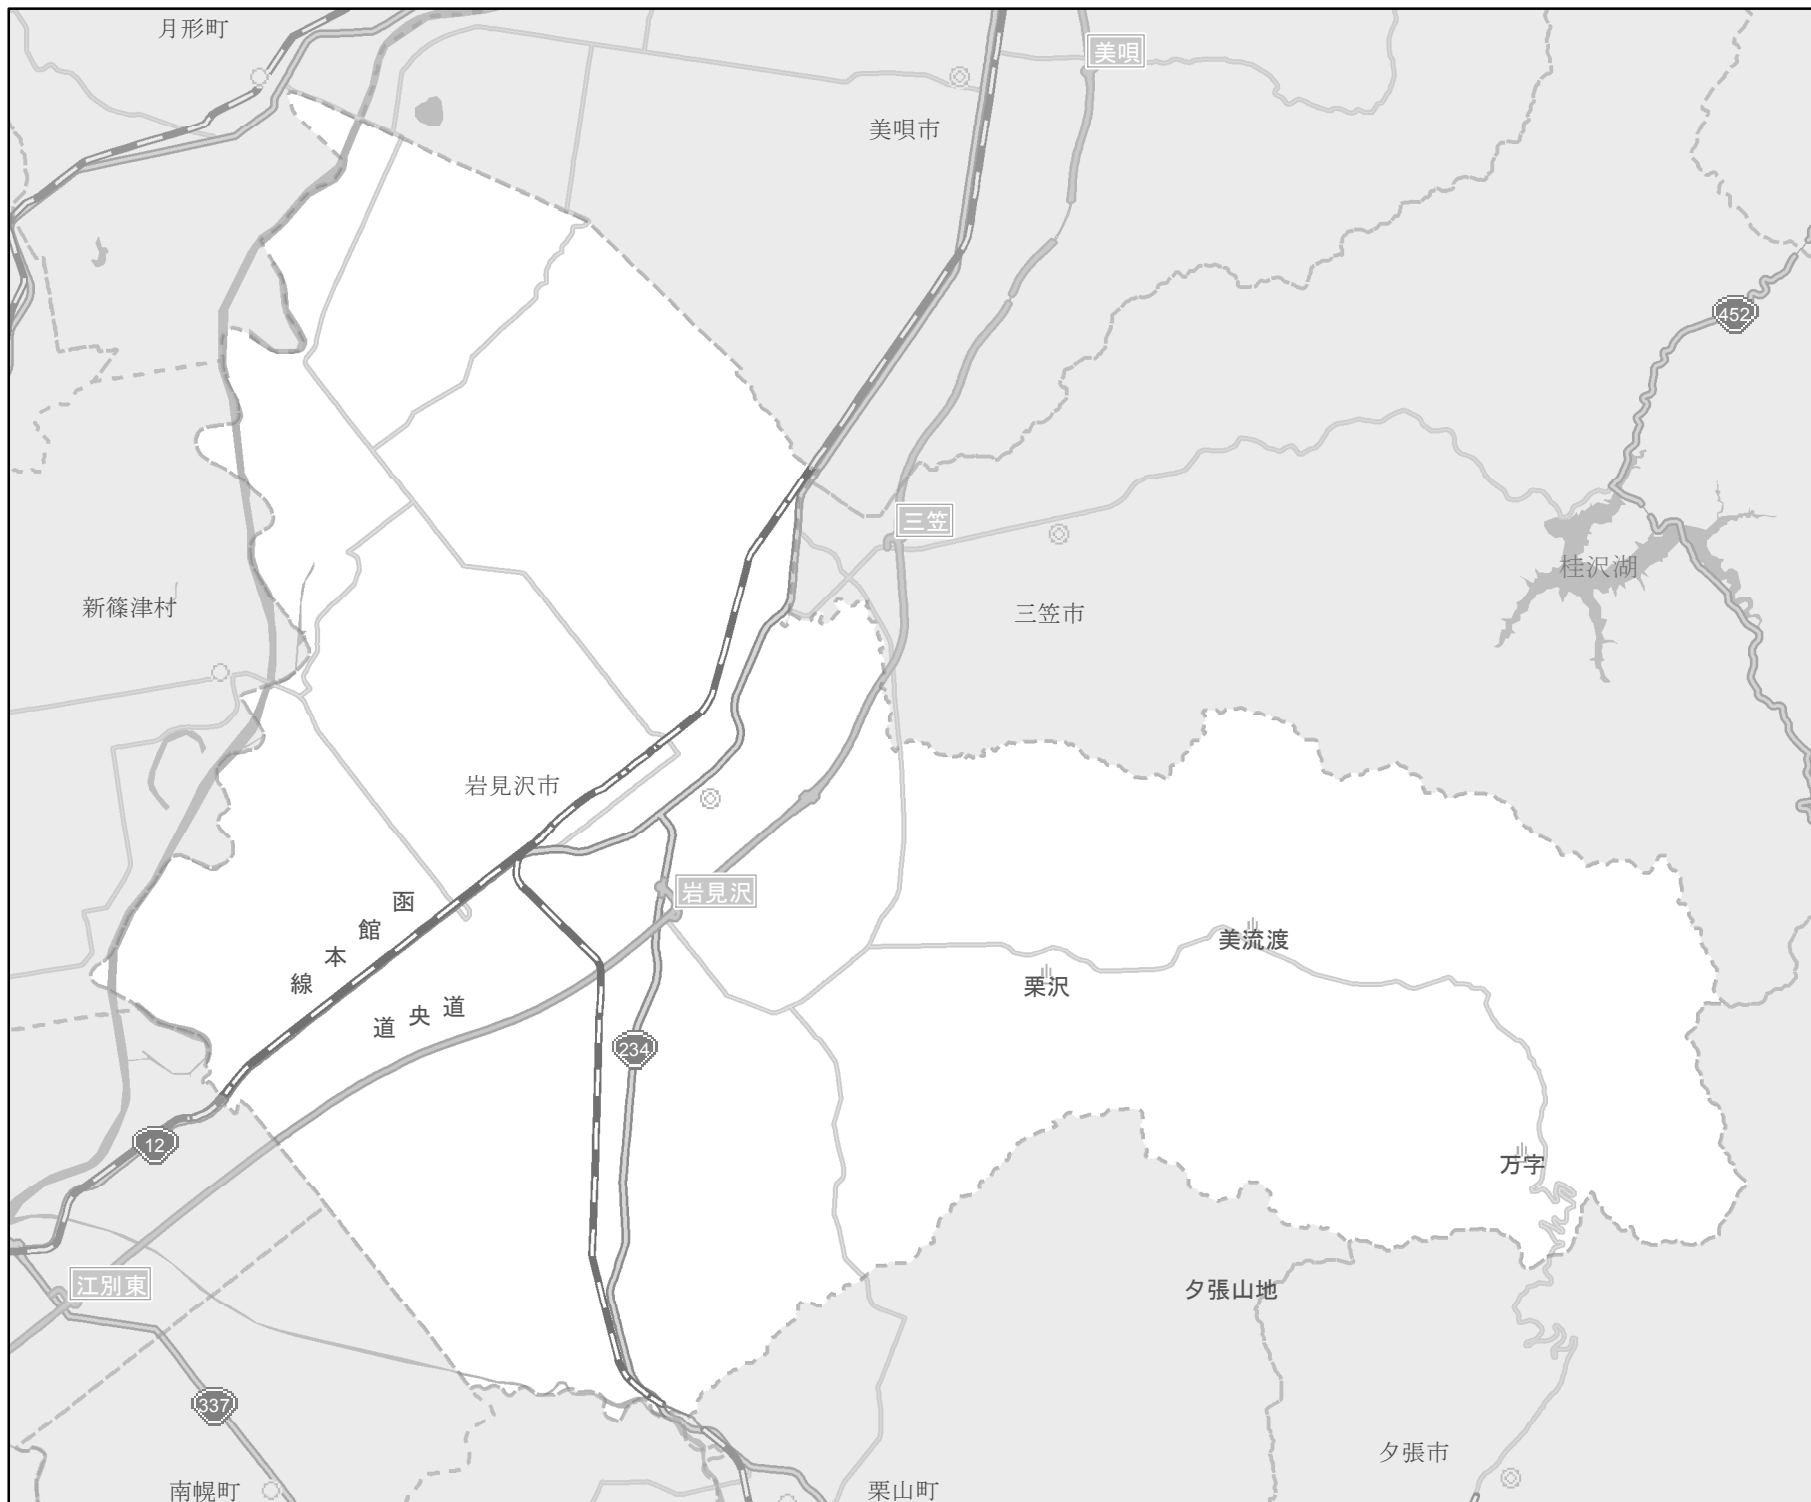

EV・PHV充電 設備設置マップ 【北海道】

No. 181

岩見沢市

急速充電器
9基

普通充電器
14基

急速もしくは
普通充電器
(24時間対応)
5基

- 市区町村境界
- 隣接市区町村
- 隣接都道府県

0 2.75 5.5 km