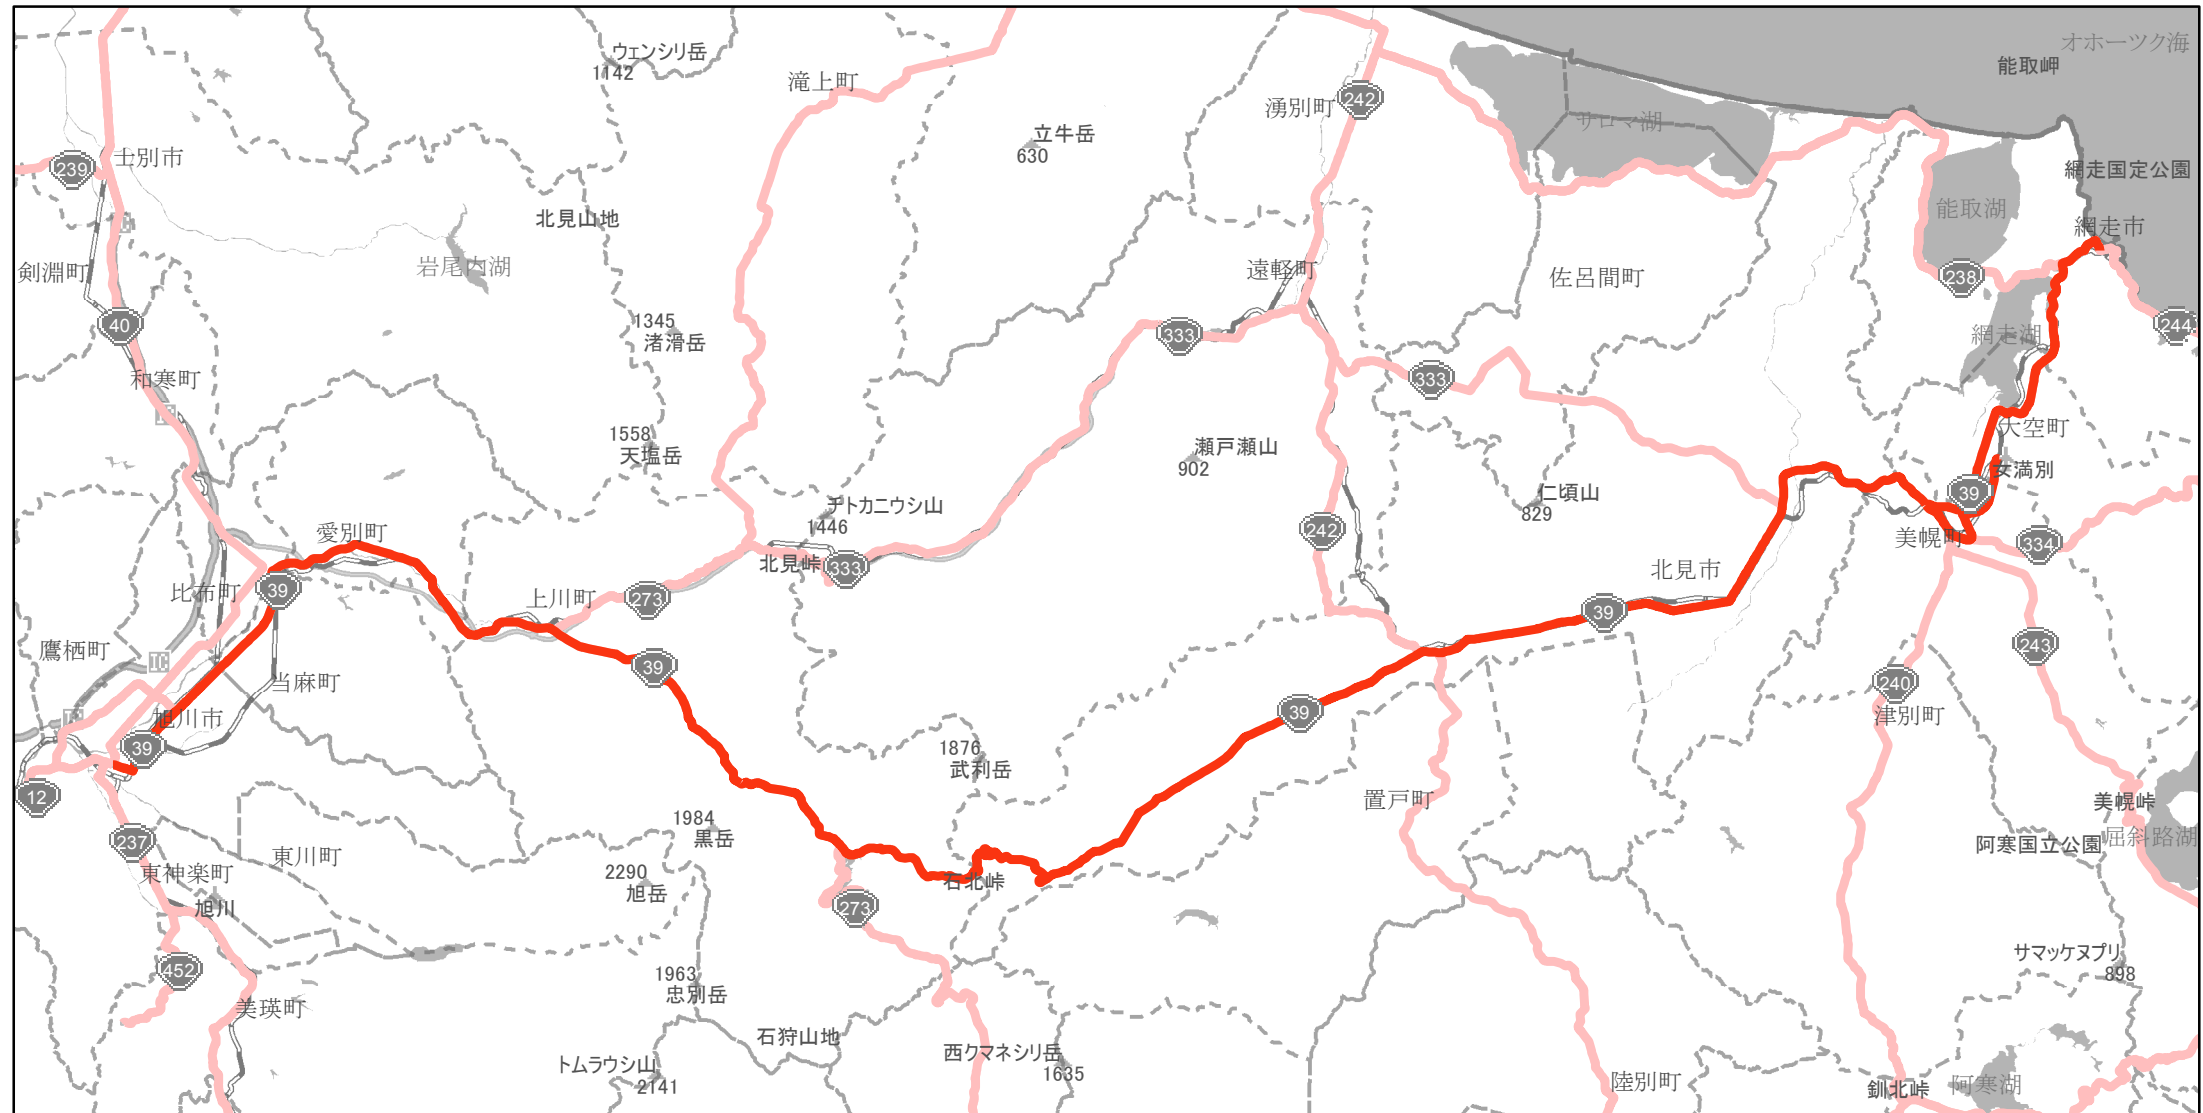

【北海道】EV・PHV充電設備設置マップ

【主要道路等】No.6

概ね30km間隔（20～40km間隔）

急速充電器 6基
 普通充電器 0基
 急速もしくは普通充電器 0基

国道39号線(旭川市～網走市)

(C) PASCO (C) INCREMENT P