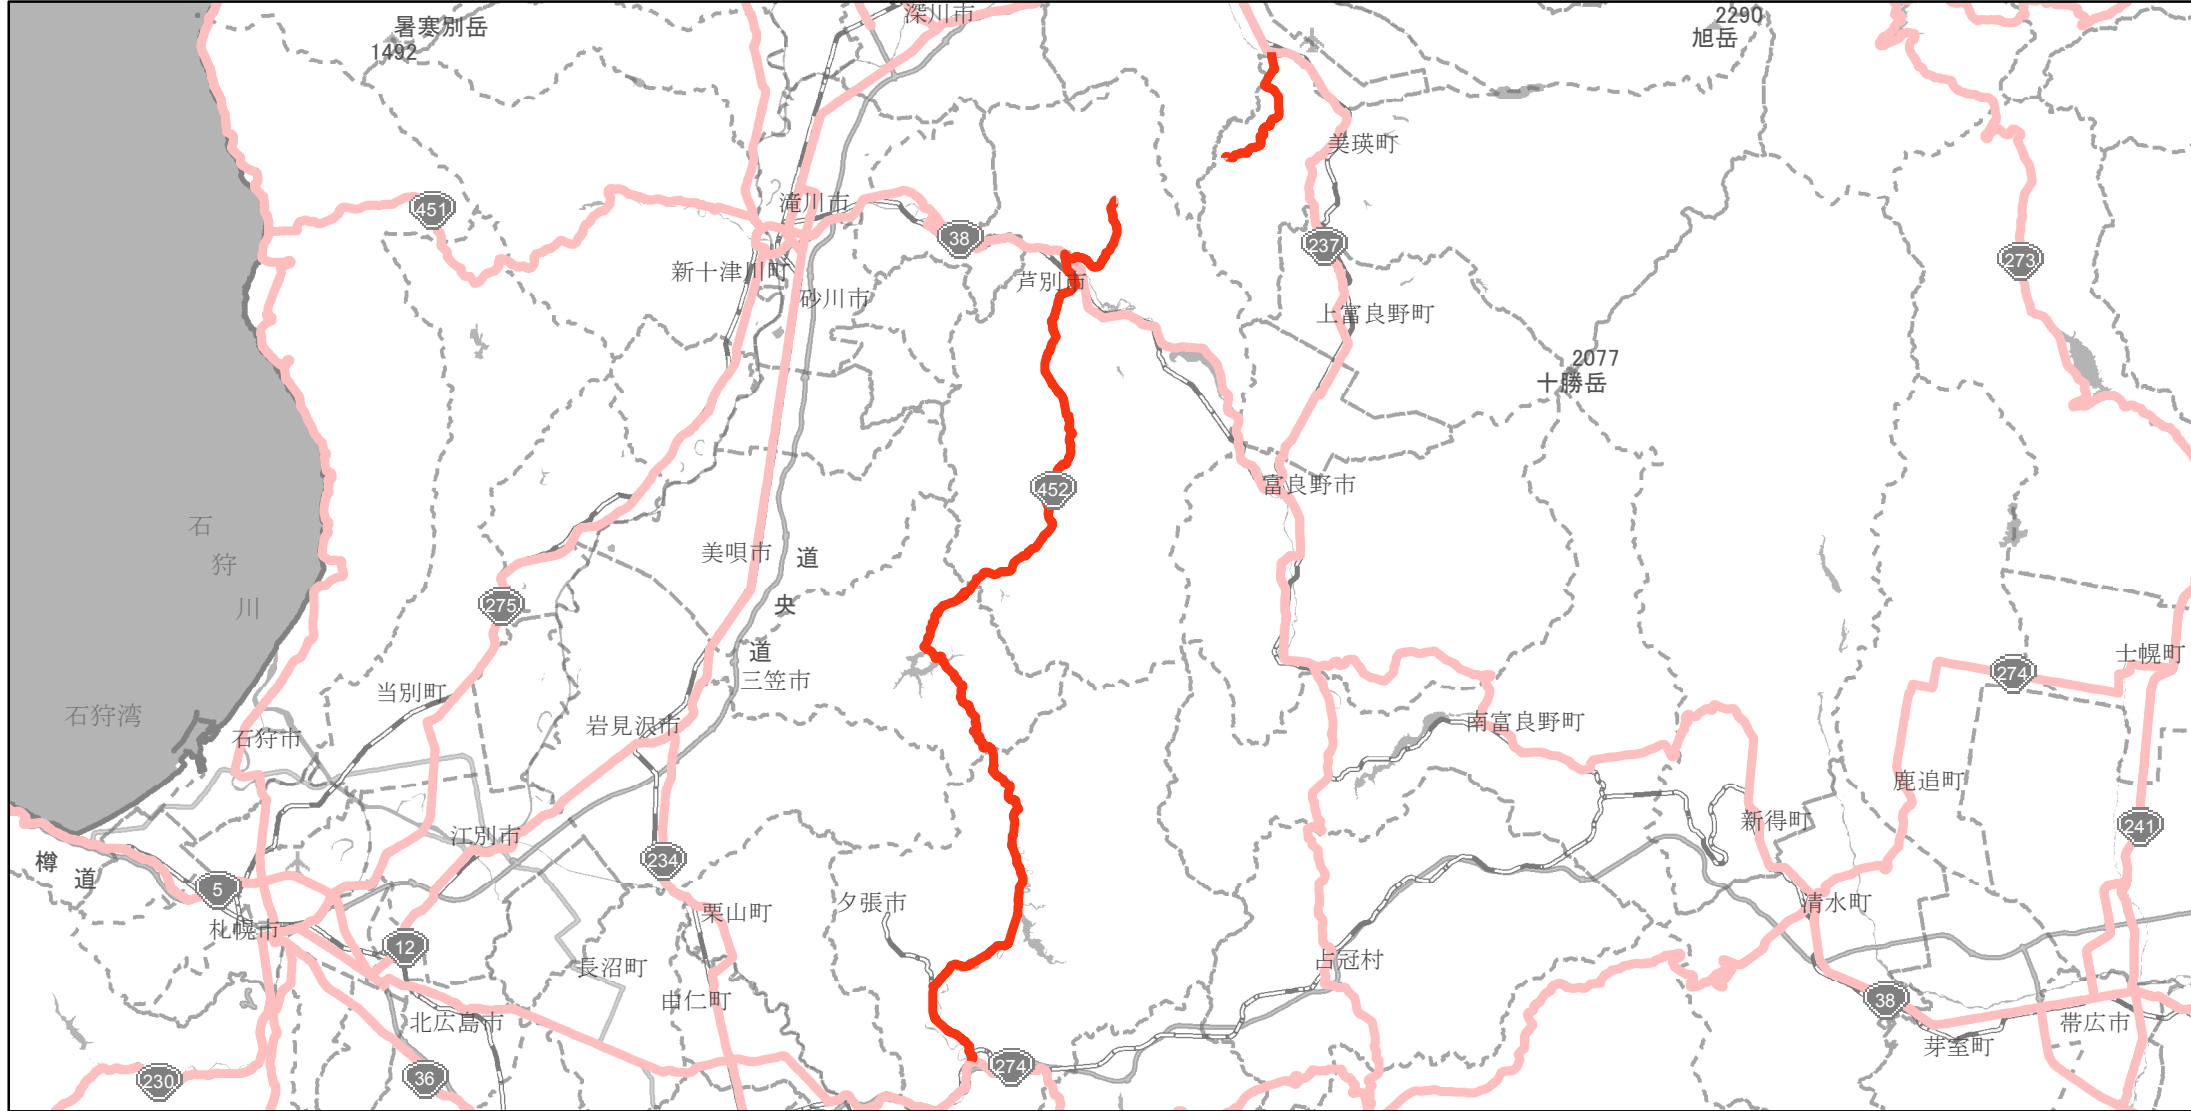

【北海道】EV・PHV充電設備設置マップ

【主要道路等】No.41

概ね30km間隔（20～40km間隔）

急速充電器 3基
普通充電器 0基
急速もしくは普通充電器 0基

国道452号線(夕張市～旭川市)

(C) PASCO (C) INCREMENT P

- 主要道路等
- 主要道路等(その他)
- 隣接都道府県

0 10 20 km