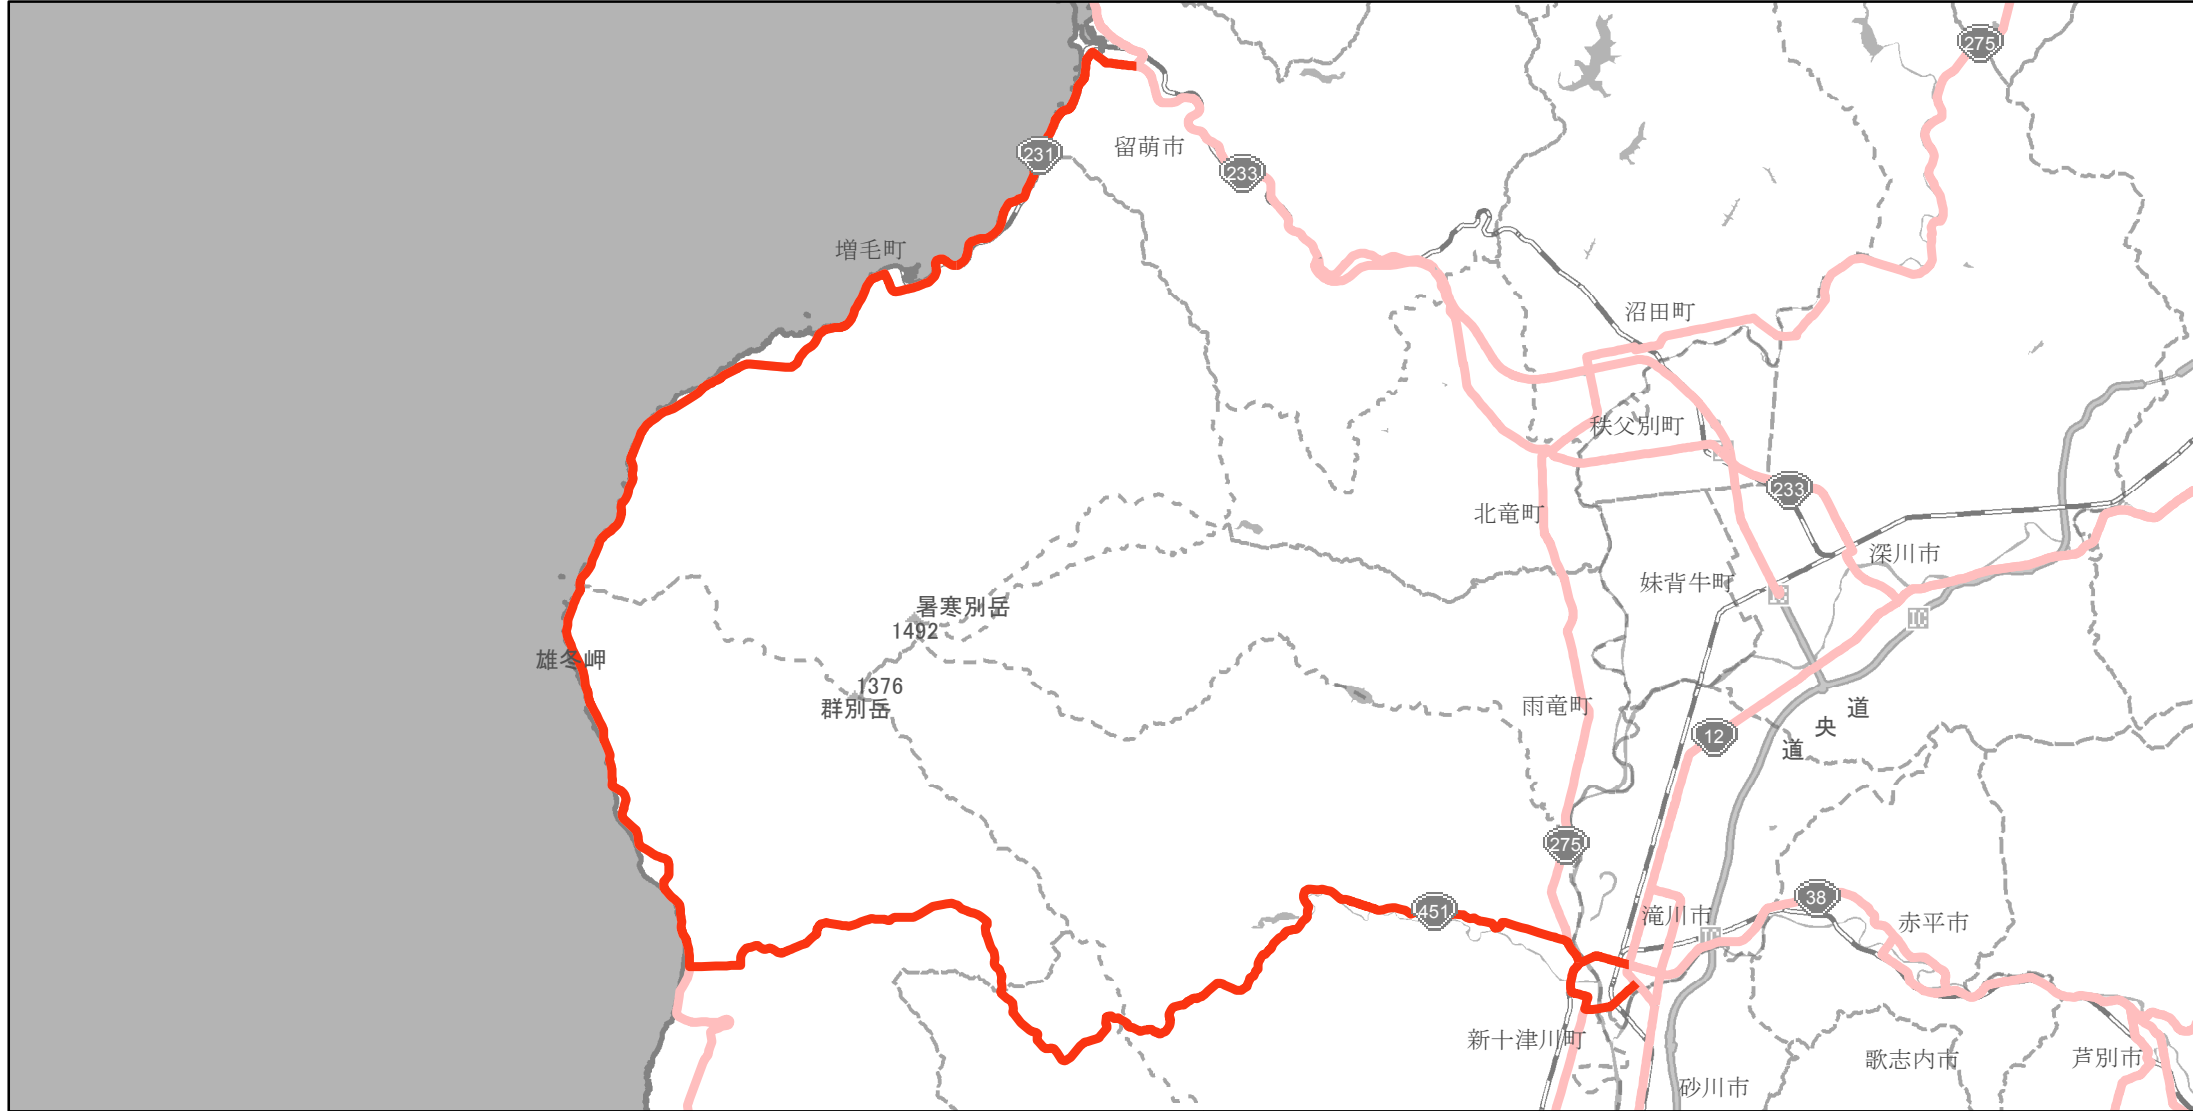

# 【北海道】EV・PHV充電設備設置マップ

## 【主要道路等】No.40

概ね30km間隔（20～40km間隔）

急速充電器 1基  
普通充電器 0基  
急速もしくは普通充電器 0基

国道451号線(留萌市～滝川市)

(C) PASCO (C) INCREMENT P

- 主要道路等
- 主要道路等(その他)
- 隣接都道府県