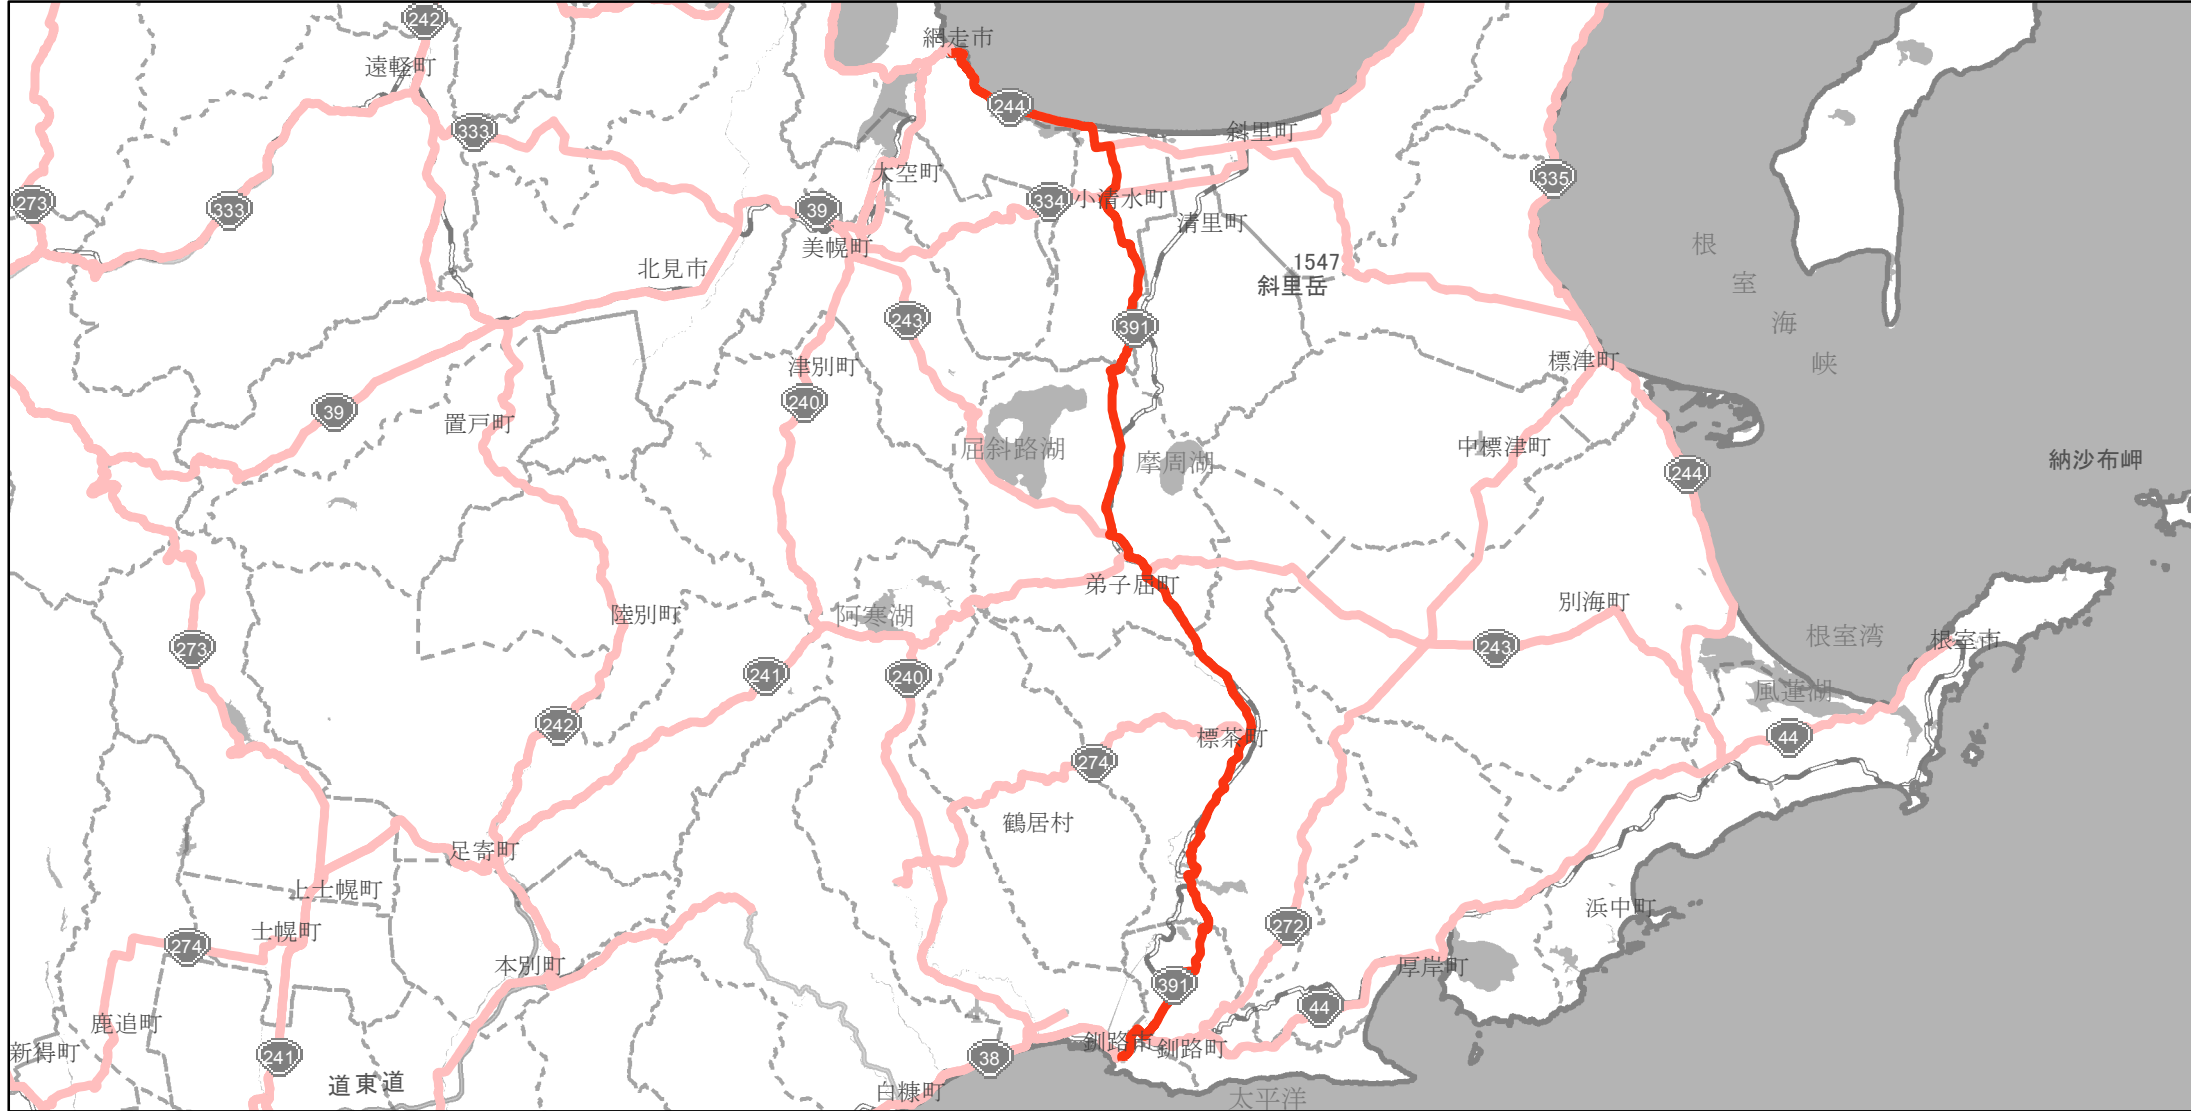

【北海道】EV・PHV充電設備設置マップ

【主要道路等】No.38

概ね30km間隔（20～40km間隔）

| | |
|-------------|----|
| 急速充電器 | 2基 |
| 普通充電器 | 0基 |
| 急速もしくは普通充電器 | 0基 |

国道391号線(釧路市～網走市)

(C) PASCO (C) INCREMENT P

- 主要道路等
 - 主要道路等(その他)
 - 隣接都道府県
- 0 15 30 km